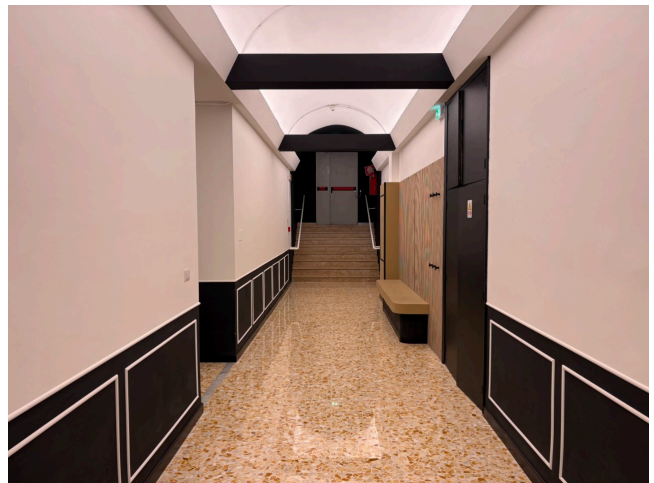

Location 3912

RSA CASA DI RIPOSO

ROMA (RM) EUR

Grande Istituto con RSA, uffici, palestre, chiesa, corridoi degenza, Prcheggi privati per mezzi tecnici.

Si può consultare la scheda online di questa location all'indirizzo <http://www.inlocation.it/location/3912>