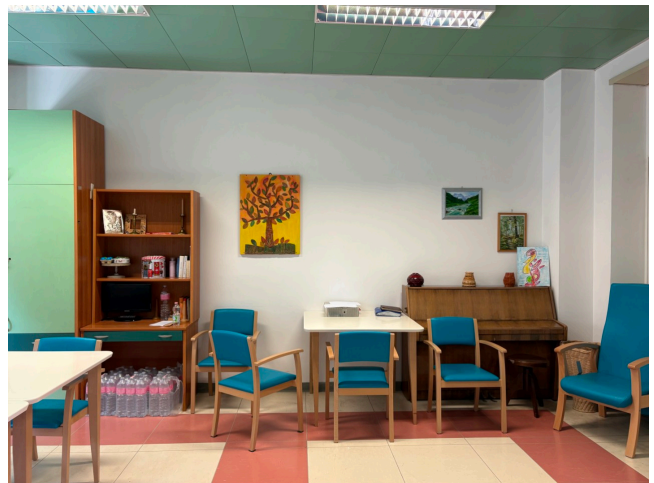

Location 3912

RSA CASA DI RIPOSO

ROMA (RM) EUR

Grande Istituto con RSA, uffici, palestre, chiesa, corridoi degenza, Prcheggi privati per mezzi tecnici.

Si può consultare la scheda online di questa location all'indirizzo <http://www.inlocation.it/location/3912>