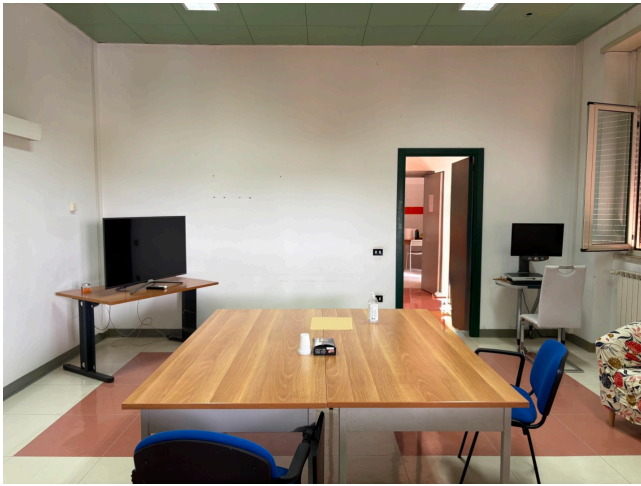

Location 3912

RSA CASA DI RIPOSO

ROMA (RM) EUR

Grande Istituto con RSA, uffici, palestre, chiesa, corridoi degenza, Prcheggi privati per mezzi tecnici.

Si può consultare la scheda online di questa location all'indirizzo <http://www.inlocation.it/location/3912>