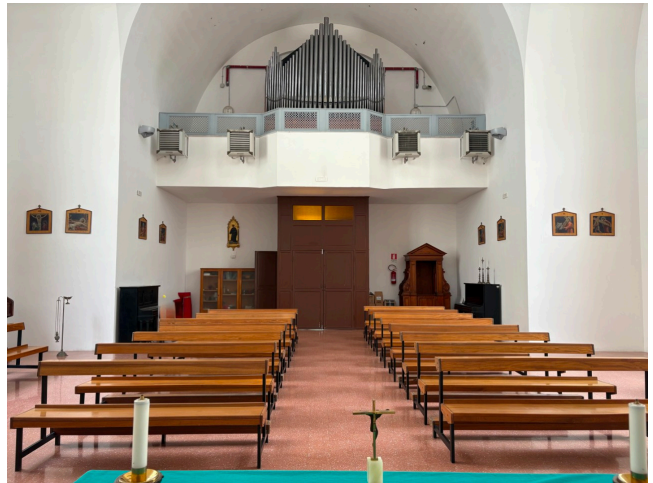

Location 3912

RSA CASA DI RIPOSO

ROMA (RM) EUR

Grande Istituto con RSA, uffici, palestre, chiesa, corridoi degenza, Prcheggi privati per mezzi tecnici.

Si può consultare la scheda online di questa location all'indirizzo <http://www.inlocation.it/location/3912>