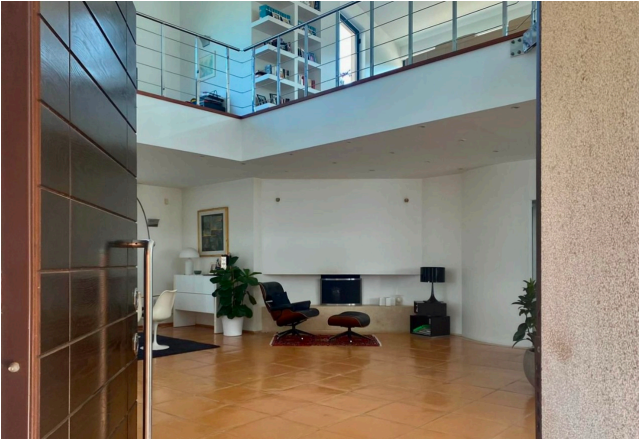

## Location 3911

VILLA  
CONTEMPORANEA  
FARA SABINA (RI)

Villa contemporanea con salone openspace e doppia altezza, area soppalcata con salotto e studio. Cucina con penisola, camere da letto, ampio giardino con piscina e parcheggio per mezzi tecnici.