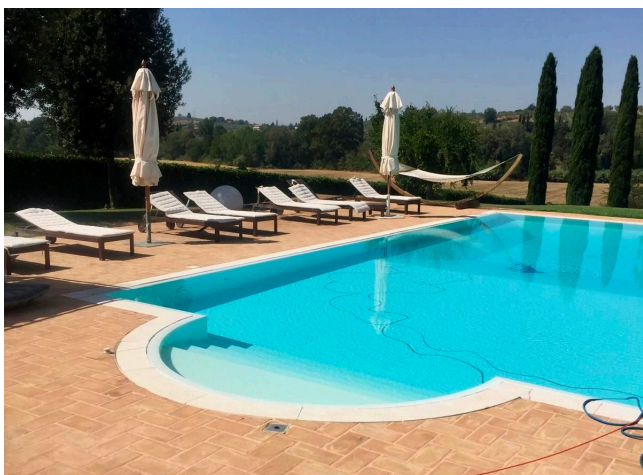

## Location 3911

VILLA  
CONTEMPORANEA  
FARA SABINA (RI)

Villa contemporanea con salone openspace e doppia altezza, area soppalcata con salotto e studio. Cucina con penisola, camere da letto, ampio giardino con piscina e parcheggio per mezzi tecnici.