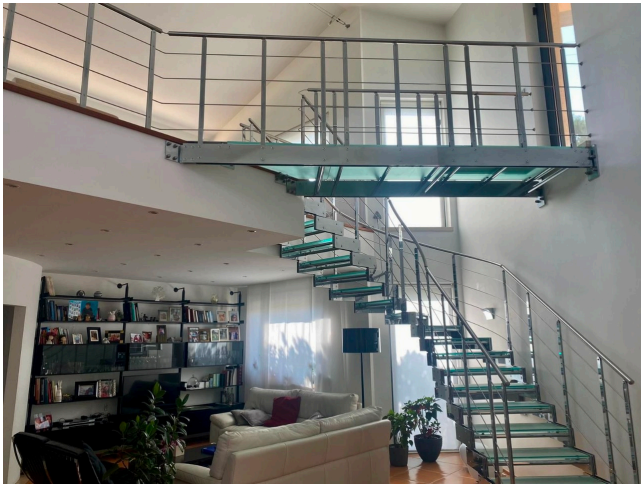

## Location 3911

VILLA  
CONTEMPORANEA  
FARA SABINA (RI)

Villa contemporanea con salone openspace e doppia altezza, area soppalcata con salotto e studio. Cucina con penisola, camere da letto, ampio giardino con piscina e parcheggio per mezzi tecnici.