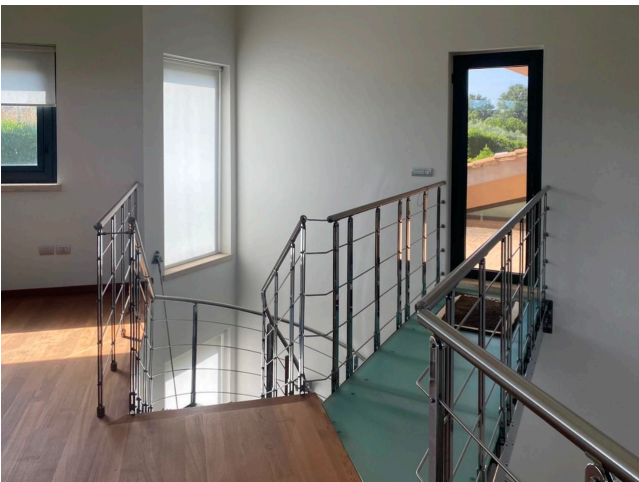

## Location 3911

VILLA  
CONTEMPORANEA  
FARA SABINA (RI)

Villa contemporanea con salone openspace e doppia altezza, area soppalcata con salotto e studio. Cucina con penisola, camere da letto, ampio giardino con piscina e parcheggio per mezzi tecnici.