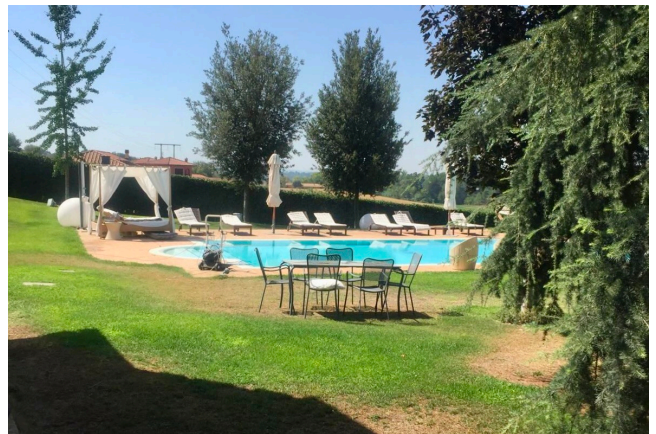

## Location 3911

VILLA  
CONTEMPORANEA  
FARA SABINA (RI)

Villa contemporanea con salone openspace e doppia altezza, area soppalcata con salotto e studio. Cucina con penisola, camere da letto, ampio giardino con piscina e parcheggio per mezzi tecnici.