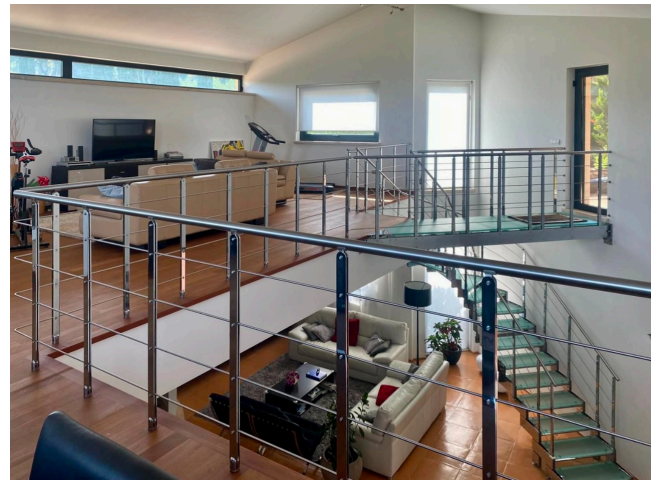

## Location 3911

VILLA  
CONTEMPORANEA  
FARA SABINA (RI)

Villa contemporanea con salone openspace e doppia altezza, area soppalcata con salotto e studio. Cucina con penisola, camere da letto, ampio giardino con piscina e parcheggio per mezzi tecnici.