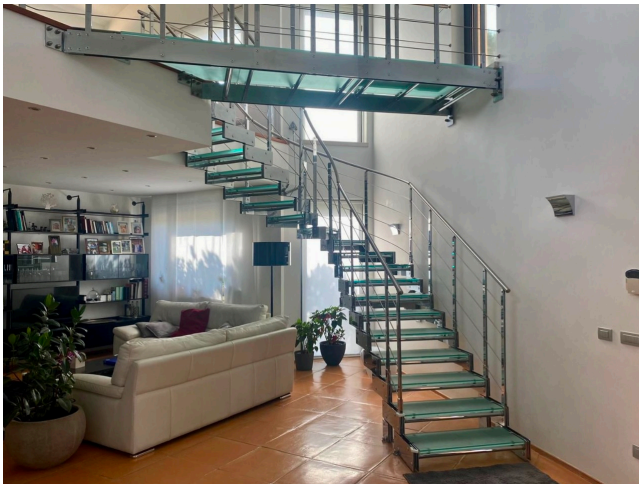

## Location 3911

VILLA  
CONTEMPORANEA  
FARA SABINA (RI)

Villa contemporanea con salone openspace e doppia altezza, area soppalcata con salotto e studio. Cucina con penisola, camere da letto, ampio giardino con piscina e parcheggio per mezzi tecnici.