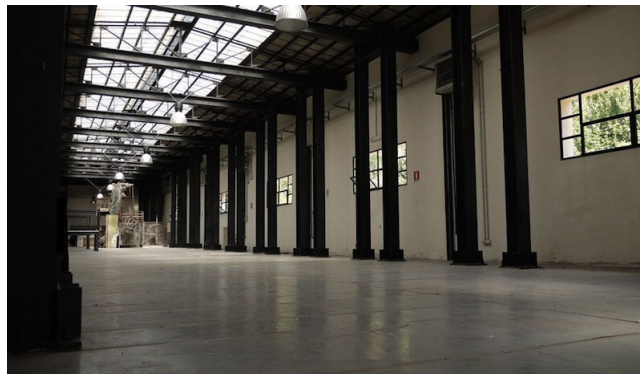

Location 391

LOFT
INDUSTRIALE
ROMA (RM) TUSCOLANO - APPIO - CINECITTÀ

Spazi post industriale riconvertiti, due grandi loft di cui uno con putrelle e colonne in ferro. Sale convegni. Ampi spazi esterni. Parcheggio per mezzi e per campo base.