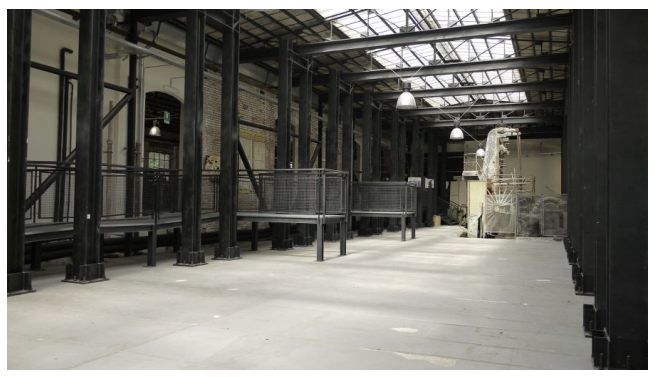

Location 391

LOFT
INDUSTRIALE
ROMA (RM) TUSCOLANO - APPIO - CINECITTÀ

Spazi post industriale riconvertiti, due grandi loft di cui uno con putrelle e colonne in ferro. Sale convegni. Ampi spazi esterni. Parcheggio per mezzi e per campo base.