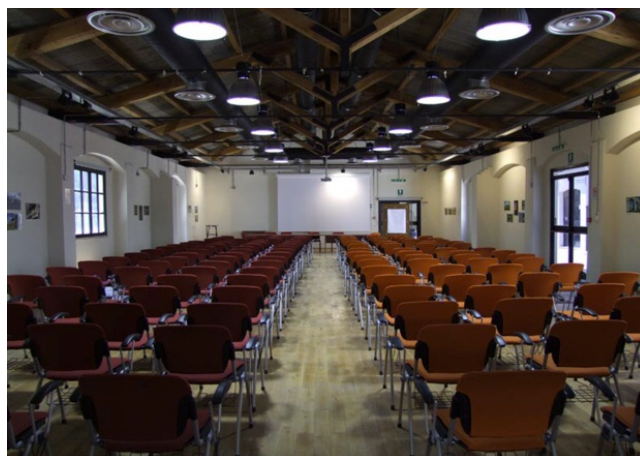

Location 391

LOFT
INDUSTRIALE
ROMA (RM) TUSCOLANO - APPIO - CINECITTÀ

Spazi post industriale riconvertiti, due grandi loft di cui uno con putrelle e colonne in ferro. Sale convegni. Ampi spazi esterni. Parcheggio per mezzi e per campo base.