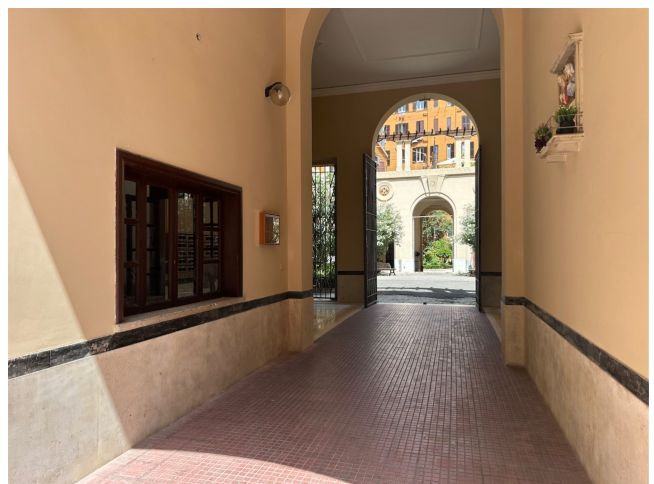

Location 3908

CONDOMINIO
CONTEMPORANEO
ROMA (RM) SAN GIOVANNI - CARACALLA

Spazi condominiali a disposizione per riprese cinematografiche e pubblicitarie, super condominio e condomino per le singole scale con portineria giardini, scale, e terrazzi.