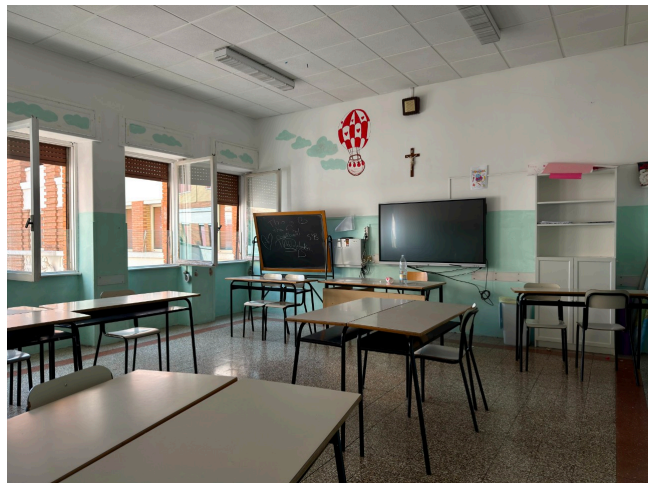

## Location 3907

SCUOLA

ROMA (RM) ROMA SUD

Istituto religioso, scuola elementare, media e liceo, varie tipologie di corridoi ed aule, bar, cortile e parcheggi per mezzi tecnici

Si può consultare la scheda online di questa location all'indirizzo <http://www.inlocation.it/location/3907>