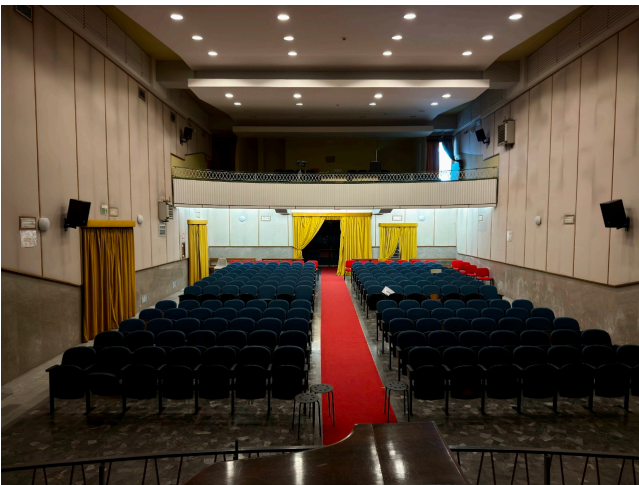

## Location 3907

SCUOLA

ROMA (RM) ROMA SUD

Istituto religioso, scuola elementare, media e liceo, varie tipologie di corridoi ed aule, bar, cortile e parcheggi per mezzi tecnici

Si può consultare la scheda online di questa location all'indirizzo <http://www.inlocation.it/location/3907>