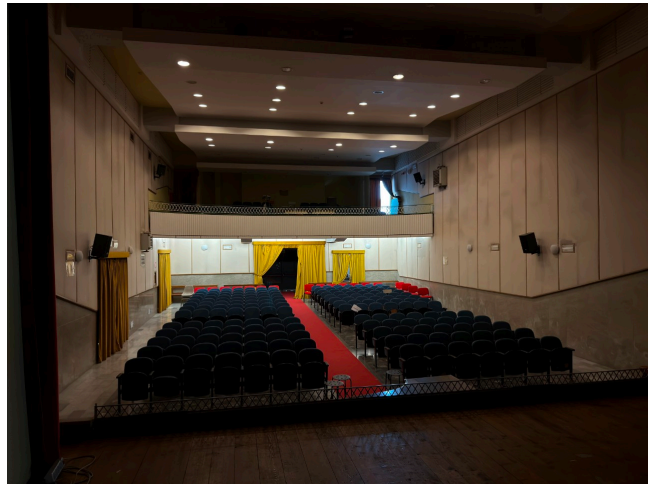

## Location 3907

SCUOLA

ROMA (RM) ROMA SUD

Istituto religioso, scuola elementare, media e liceo, varie tipologie di corridoi ed aule, bar, cortile e parcheggi per mezzi tecnici

Si può consultare la scheda online di questa location all'indirizzo <http://www.inlocation.it/location/3907>