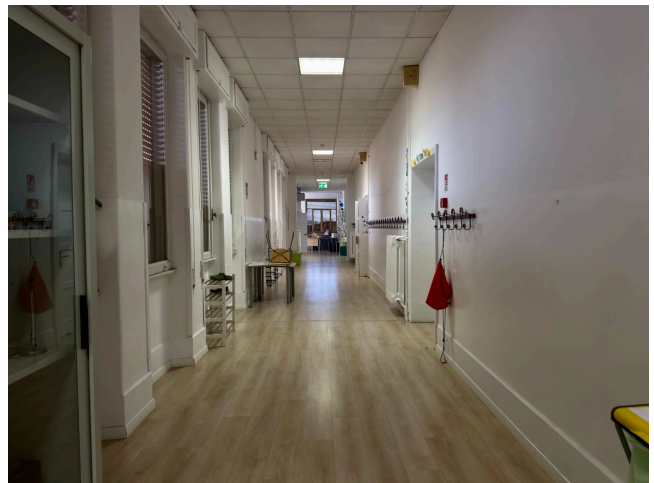

## Location 3907

SCUOLA

ROMA (RM) ROMA SUD

Istituto religioso, scuola elementare, media e liceo, varie tipologie di corridoi ed aule, bar, cortile e parcheggi per mezzi tecnici

Si può consultare la scheda online di questa location all'indirizzo <http://www.inlocation.it/location/3907>