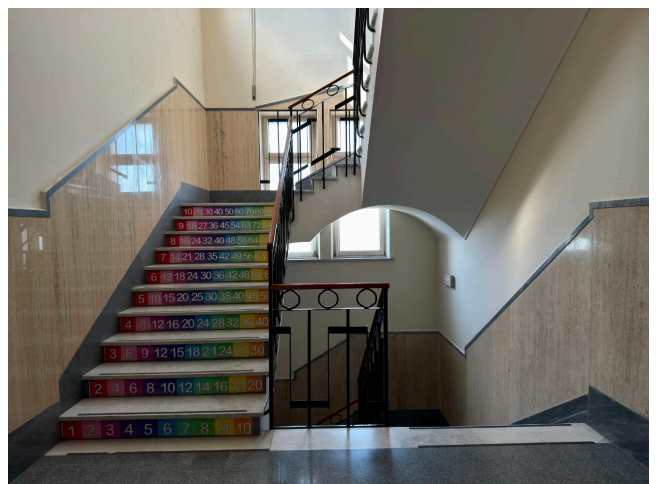

## Location 3907

SCUOLA

ROMA (RM) ROMA SUD

Istituto religioso, scuola elementare, media e liceo, varie tipologie di corridoi ed aule, bar, cortile e parcheggi per mezzi tecnici

Si può consultare la scheda online di questa location all'indirizzo <http://www.inlocation.it/location/3907>