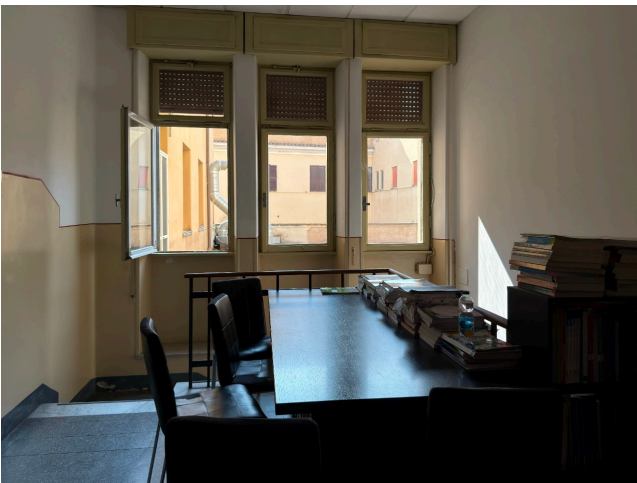

## Location 3907

SCUOLA

ROMA (RM) ROMA SUD

Istituto religioso, scuola elementare, media e liceo, varie tipologie di corridoi ed aule, bar, cortile e parcheggi per mezzi tecnici

Si può consultare la scheda online di questa location all'indirizzo <http://www.inlocation.it/location/3907>