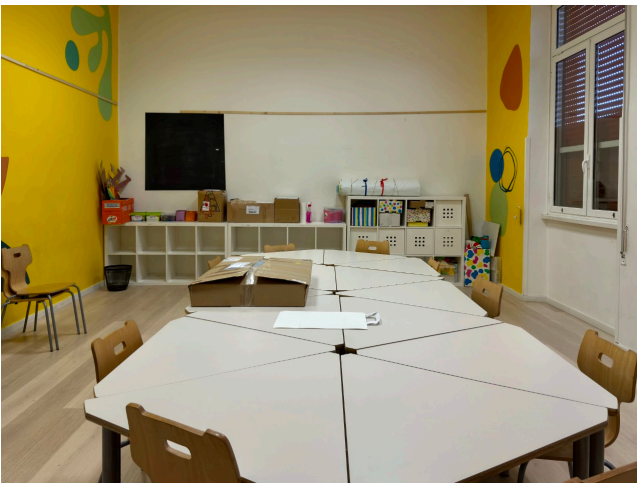

## Location 3907

SCUOLA

ROMA (RM) ROMA SUD

Istituto religioso, scuola elementare, media e liceo, varie tipologie di corridoi ed aule, bar, cortile e parcheggi per mezzi tecnici

Si può consultare la scheda online di questa location all'indirizzo <http://www.inlocation.it/location/3907>