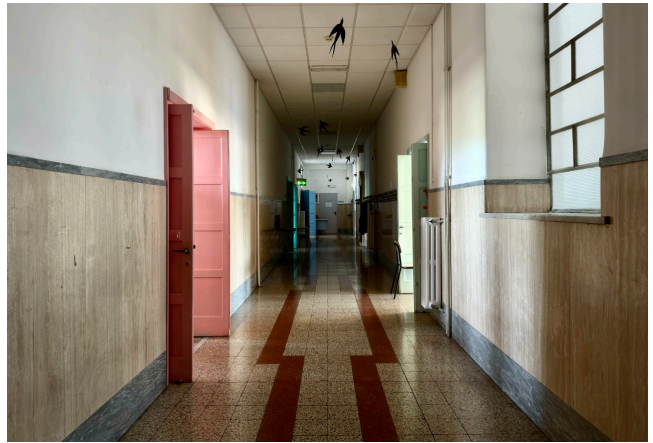

## Location 3907

SCUOLA

ROMA (RM) ROMA SUD

Istituto religioso, scuola elementare, media e liceo, varie tipologie di corridoi ed aule, bar, cortile e parcheggi per mezzi tecnici

Si può consultare la scheda online di questa location all'indirizzo <http://www.inlocation.it/location/3907>