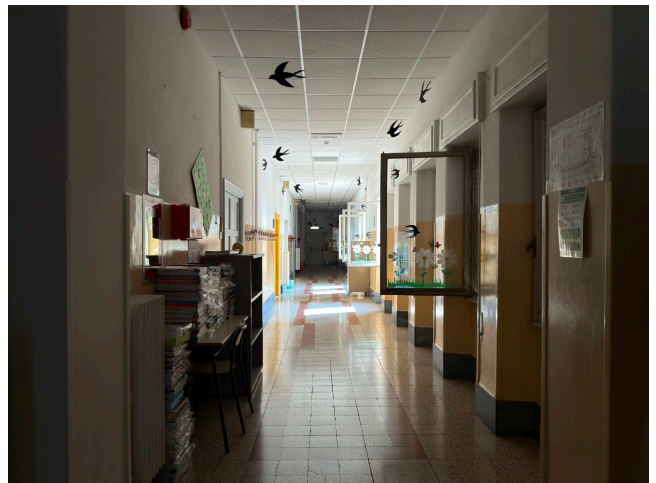

## Location 3907

SCUOLA

ROMA (RM) ROMA SUD

Istituto religioso, scuola elementare, media e liceo, varie tipologie di corridoi ed aule, bar, cortile e parcheggi per mezzi tecnici

Si può consultare la scheda online di questa location all'indirizzo <http://www.inlocation.it/location/3907>