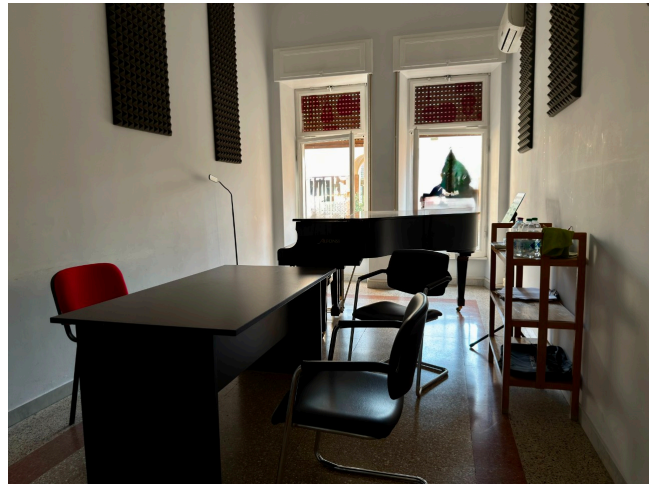

## Location 3907

SCUOLA

ROMA (RM) ROMA SUD

Istituto religioso, scuola elementare, media e liceo, varie tipologie di corridoi ed aule, bar, cortile e parcheggi per mezzi tecnici

Si può consultare la scheda online di questa location all'indirizzo <http://www.inlocation.it/location/3907>