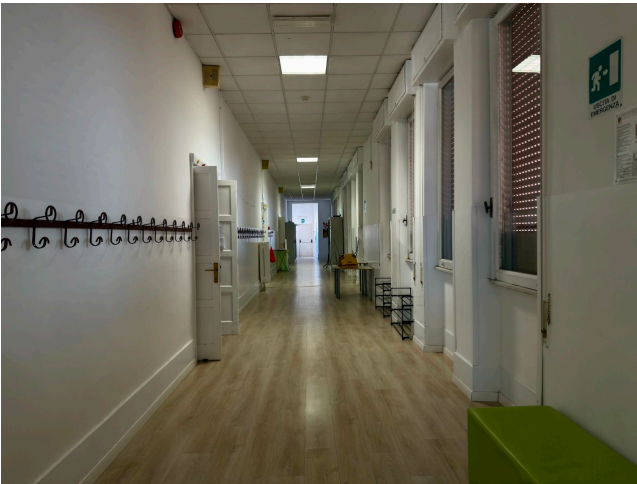

## Location 3907

SCUOLA

ROMA (RM) ROMA SUD

Istituto religioso, scuola elementare, media e liceo, varie tipologie di corridoi ed aule, bar, cortile e parcheggi per mezzi tecnici

Si può consultare la scheda online di questa location all'indirizzo <http://www.inlocation.it/location/3907>