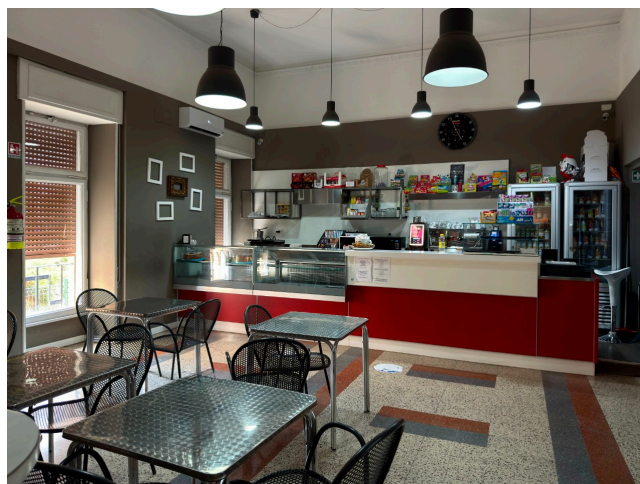

## Location 3907

SCUOLA

ROMA (RM) ROMA SUD

Istituto religioso, scuola elementare, media e liceo, varie tipologie di corridoi ed aule, bar, cortile e parcheggi per mezzi tecnici

Si può consultare la scheda online di questa location all'indirizzo <http://www.inlocation.it/location/3907>