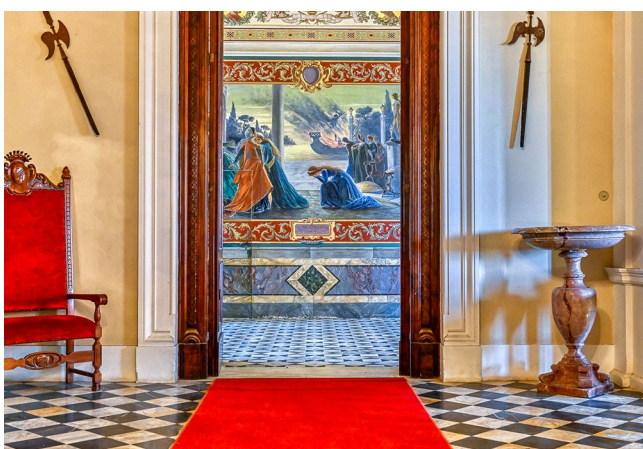

## Location 3906

CASTELLO  
ANTICO  
(VT)

Bellissimo Castello del 1700, fortificato con torri, giardini all'italiana, gallerie affrescate, fontane, saloni e spettacolari boschi.

Si può consultare la scheda online di questa location all'indirizzo <http://www.inlocation.it/location/3906>