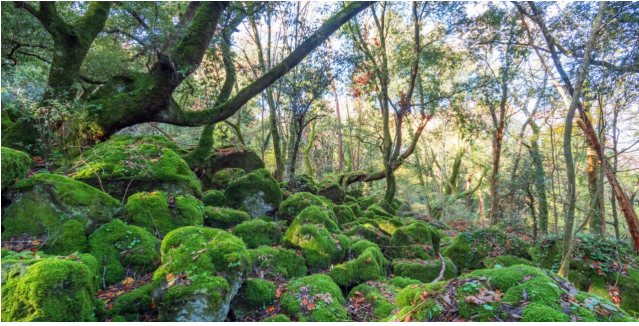

## Location 3906

CASTELLO  
ANTICO  
(VT)

Bellissimo Castello del 1700, fortificato con torri, giardini all'italiana, gallerie affrescate, fontane, saloni e spettacolari boschi.

Si può consultare la scheda online di questa location all'indirizzo <http://www.inlocation.it/location/3906>