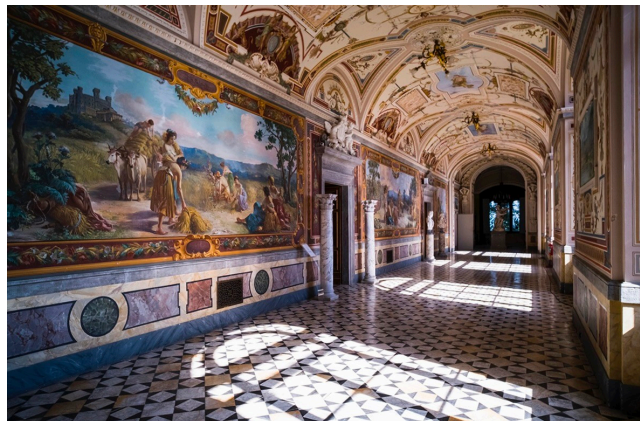

## Location 3906

CASTELLO  
ANTICO  
(VT)

Bellissimo Castello del 1700, fortificato con torri, giardini all'italiana, gallerie affrescate, fontane, saloni e spettacolari boschi.

Si può consultare la scheda online di questa location all'indirizzo <http://www.inlocation.it/location/3906>