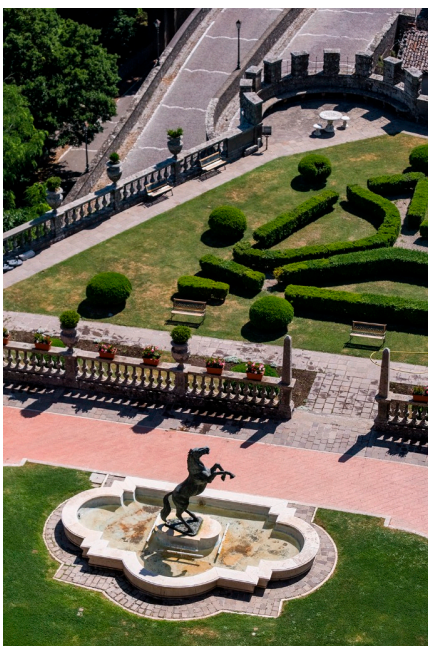

## Location 3906

CASTELLO  
ANTICO  
(VT)

Bellissimo Castello del 1700, fortificato con torri, giardini all'italiana, gallerie affrescate, fontane, saloni e spettacolari boschi.

Si può consultare la scheda online di questa location all'indirizzo <http://www.inlocation.it/location/3906>