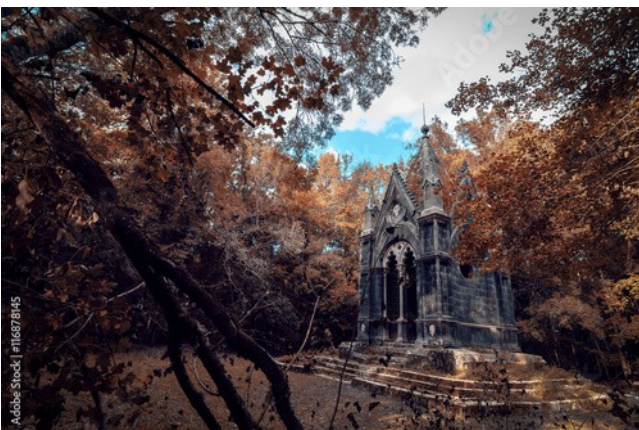

## Location 3906

CASTELLO  
ANTICO  
(VT)

Bellissimo Castello del 1700, fortificato con torri, giardini all'italiana, gallerie affrescate, fontane, saloni e spettacolari boschi.

Si può consultare la scheda online di questa location all'indirizzo <http://www.inlocation.it/location/3906>