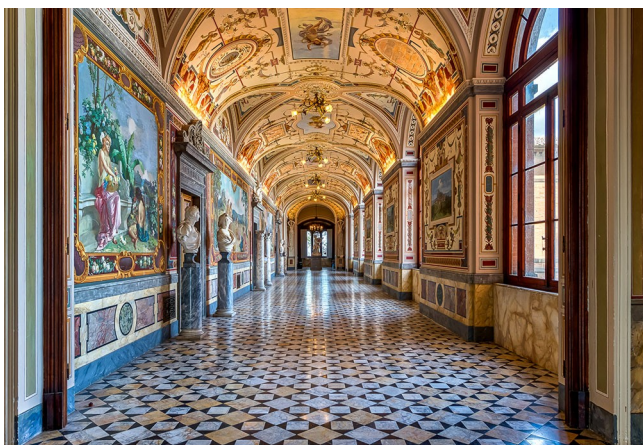

## Location 3906

CASTELLO  
ANTICO  
(VT)

Bellissimo Castello del 1700, fortificato con torri, giardini all'italiana, gallerie affrescate, fontane, saloni e spettacolari boschi.

Si può consultare la scheda online di questa location all'indirizzo <http://www.inlocation.it/location/3906>