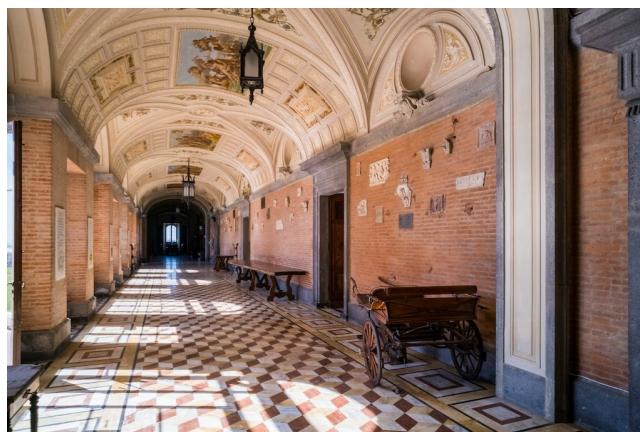

## Location 3906

CASTELLO  
ANTICO  
(VT)

Bellissimo Castello del 1700, fortificato con torri, giardini all'italiana, gallerie affrescate, fontane, saloni e spettacolari boschi.

Si può consultare la scheda online di questa location all'indirizzo <http://www.inlocation.it/location/3906>