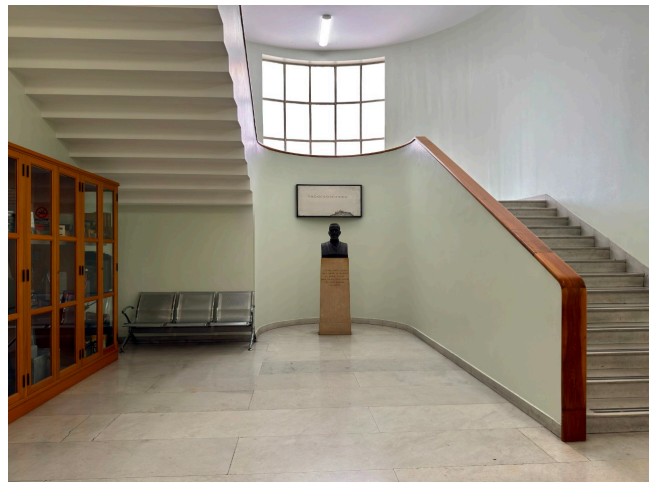

## Location 3905

UFFICIO  
ANNI 50/70  
ROMA (RM) SAN LORENZO - TIBURTINO

Uffici, corridoi, sale riunioni, biblioteca, studi medici, scale,  
aula magna, anni 1940

Si può consultare la scheda online di questa location all'indirizzo <http://www.inlocation.it/location/3905>