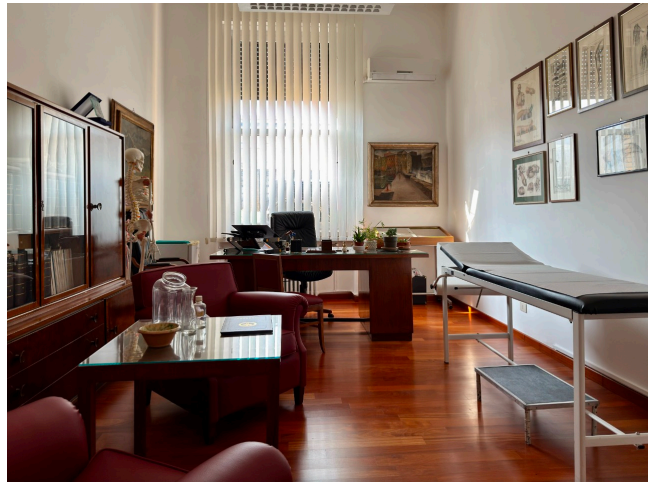

## Location 3905

UFFICIO  
ANNI 50/70  
ROMA (RM) SAN LORENZO - TIBURTINO

Uffici, corridoi, sale riunioni, biblioteca, studi medici, scale,  
aula magna, anni 1940

Si può consultare la scheda online di questa location all'indirizzo <http://www.inlocation.it/location/3905>