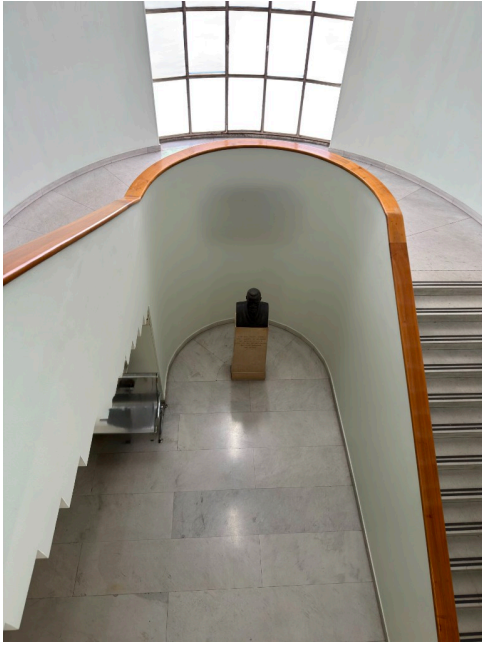

## Location 3905

UFFICIO  
ANNI 50/70  
ROMA (RM) SAN LORENZO - TIBURTINO

Uffici, corridoi, sale riunioni, biblioteca, studi medici, scale,  
aula magna, anni 1940

Si può consultare la scheda online di questa location all'indirizzo <http://www.inlocation.it/location/3905>