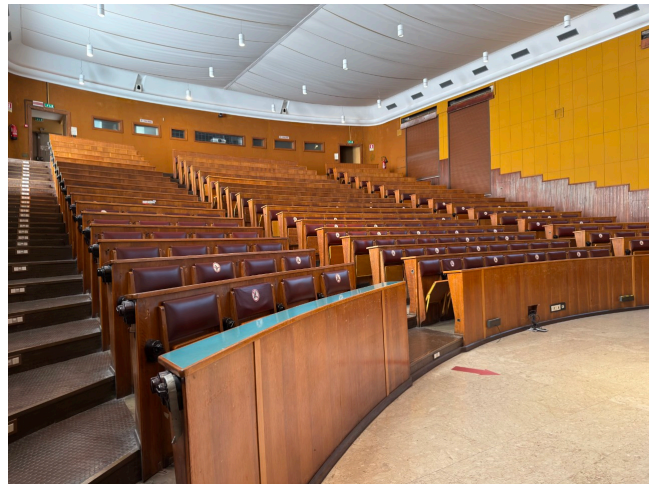

## Location 3905

UFFICIO  
ANNI 50/70  
ROMA (RM) SAN LORENZO - TIBURTINO

Uffici, corridoi, sale riunioni, biblioteca, studi medici, scale,  
aula magna, anni 1940

Si può consultare la scheda online di questa location all'indirizzo <http://www.inlocation.it/location/3905>