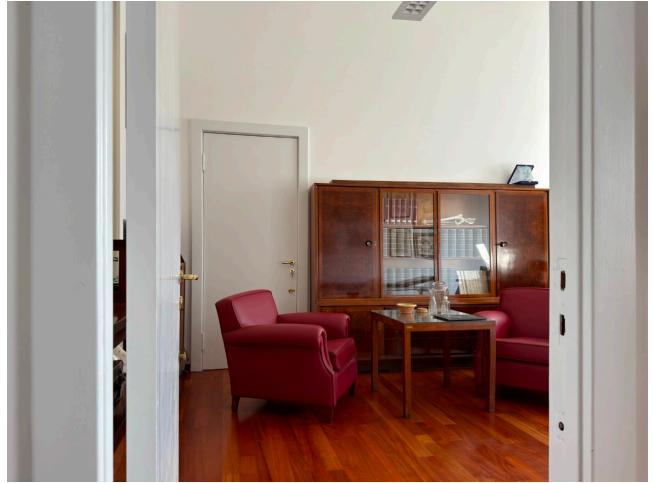

## Location 3905

UFFICIO  
ANNI 50/70  
ROMA (RM) SAN LORENZO - TIBURTINO

Uffici, corridoi, sale riunioni, biblioteca, studi medici, scale,  
aula magna, anni 1940

Si può consultare la scheda online di questa location all'indirizzo <http://www.inlocation.it/location/3905>