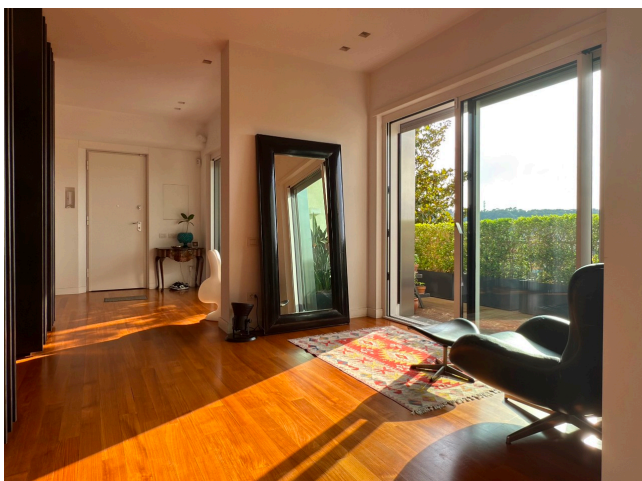

## Location 3904

APPARTAMENTO  
LUSSUOSO  
ROMA (RM) PARIOLI - PINCIANO - FLAMINIO

Appartamento al primo piano con vista sulla città. Ambiente openspace salone e living con grandi vetrate luminose sui terrazzi e balconi. Ampia cucina, tre stanze da letto e servizi, bagnoturco.