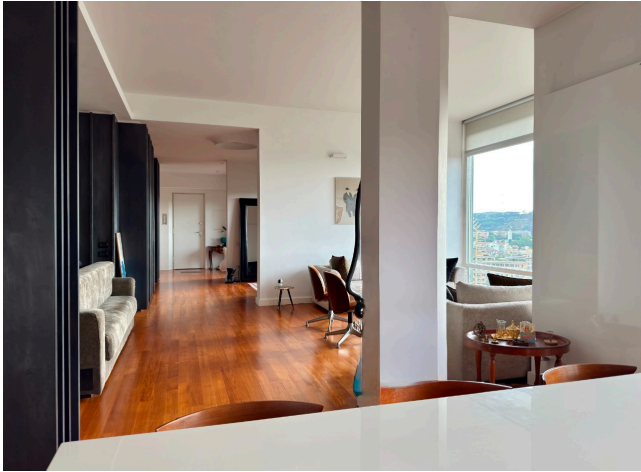

## Location 3904

APPARTAMENTO  
LUSSUOSO  
ROMA (RM) PARIOLI - PINCIANO - FLAMINIO

Appartamento al primo piano con vista sulla città. Ambiente openspace salone e living con grandi vetrate luminose sui terrazzi e balconi. Ampia cucina, tre stanze da letto e servizi, bagnoturco.