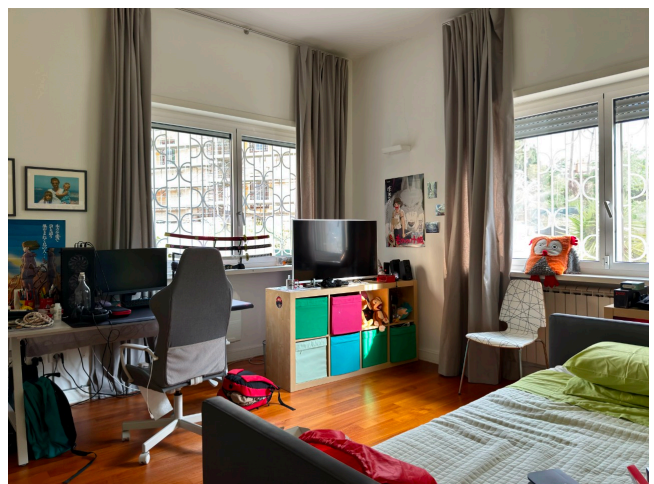

## Location 3904

APPARTAMENTO  
LUSSUOSO  
ROMA (RM) PARIOLI - PINCIANO - FLAMINIO

Appartamento al primo piano con vista sulla città. Ambiente openspace salone e living con grandi vetrate luminose sui terrazzi e balconi. Ampia cucina, tre stanze da letto e servizi, bagnoturco.