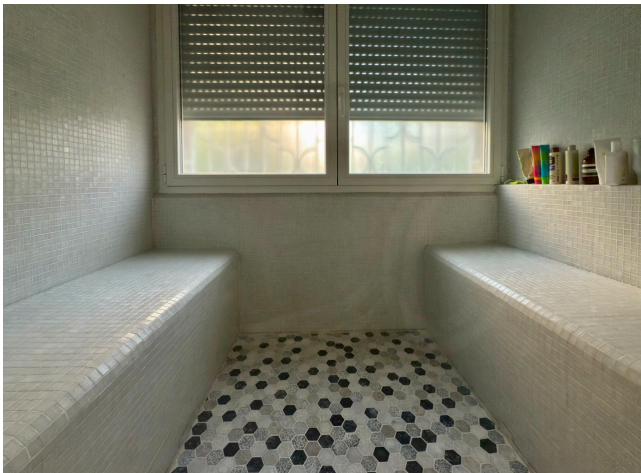

## Location 3904

APPARTAMENTO  
LUSSUOSO  
ROMA (RM) PARIOLI - PINCIANO - FLAMINIO

Appartamento al primo piano con vista sulla città. Ambiente openspace salone e living con grandi vetrate luminose sui terrazzi e balconi. Ampia cucina, tre stanze da letto e servizi, bagnoturco.