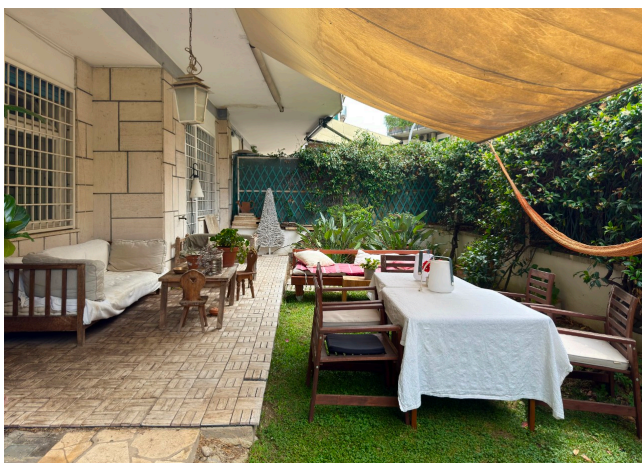

Location 3902

APPARTAMENTO
BOHEMIEN
ROMA (RM) PONTE MILVIO - FARNESINA - CASSIA

Appartamento dall'atmosfera calda a piano terra, circondato da giardino privato, tre stanze da letto e servizi.

Si può consultare la scheda online di questa location all'indirizzo <http://www.inlocation.it/location/3902>