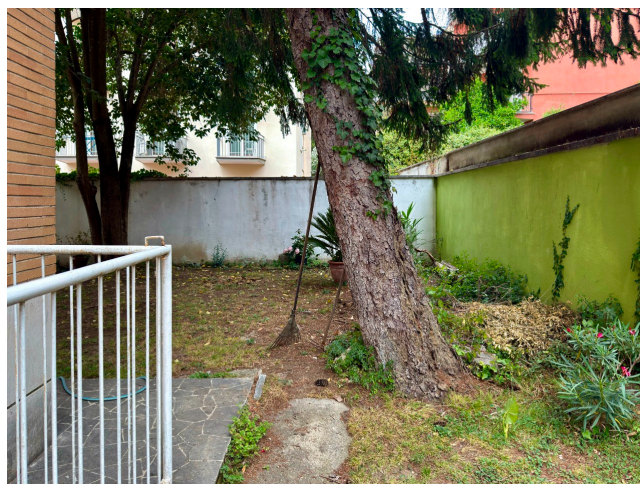

Location 3902

APPARTAMENTO
BOHEMIEN
ROMA (RM) PONTE MILVIO - FARNESINA - CASSIA

Appartamento dall'atmosfera calda a piano terra, circondato da giardino privato, tre stanze da letto e servizi.

Si può consultare la scheda online di questa location all'indirizzo <http://www.inlocation.it/location/3902>