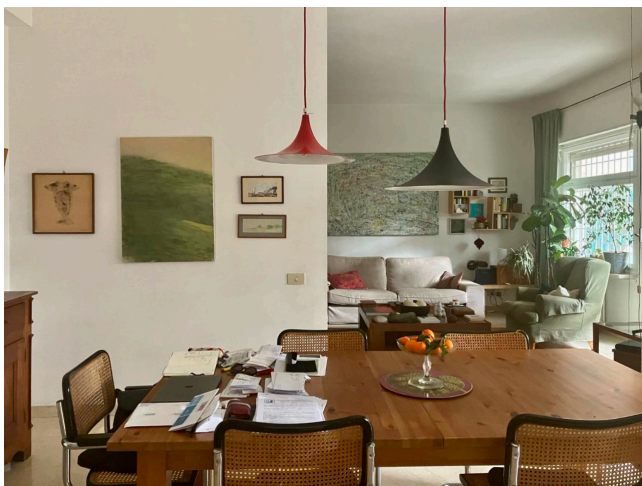

Location 3902

APPARTAMENTO
BOHEMIEN
ROMA (RM) PONTE MILVIO - FARNESINA - CASSIA

Appartamento dall'atmosfera calda a piano terra, circondato da giardino privato, tre stanze da letto e servizi.

Si può consultare la scheda online di questa location all'indirizzo <http://www.inlocation.it/location/3902>