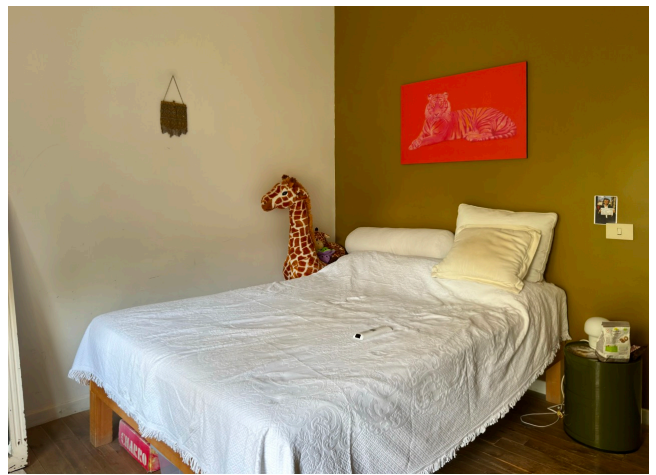

Location 3902

APPARTAMENTO
BOHEMIEN
ROMA (RM) PONTE MILVIO - FARNESINA - CASSIA

Appartamento dall'atmosfera calda a piano terra, circondato da giardino privato, tre stanze da letto e servizi.

Si può consultare la scheda online di questa location all'indirizzo <http://www.inlocation.it/location/3902>