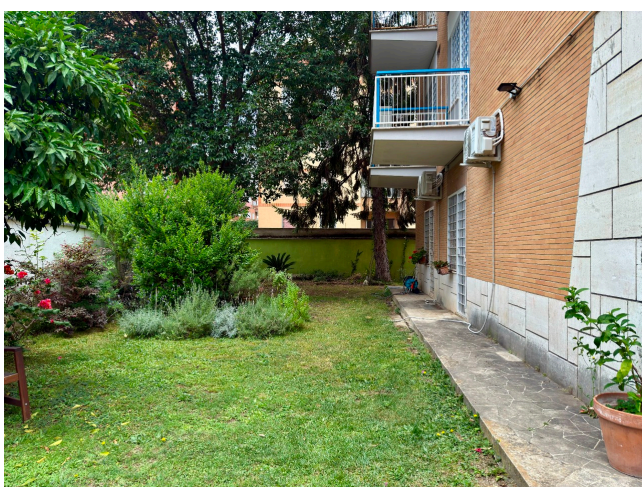

Location 3902

APPARTAMENTO
BOHEMIEN
ROMA (RM) PONTE MILVIO - FARNESINA - CASSIA

Appartamento dall'atmosfera calda a piano terra, circondato da giardino privato, tre stanze da letto e servizi.

Si può consultare la scheda online di questa location all'indirizzo <http://www.inlocation.it/location/3902>