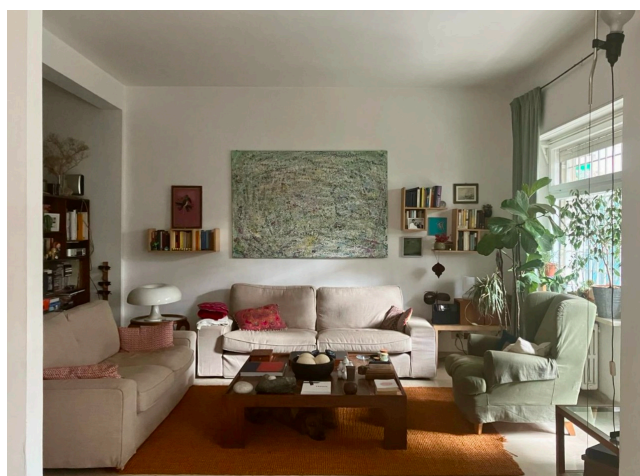

Location 3902

APPARTAMENTO
BOHEMIEN
ROMA (RM) PONTE MILVIO - FARNESINA - CASSIA

Appartamento dall'atmosfera calda a piano terra, circondato da giardino privato, tre stanze da letto e servizi.

Si può consultare la scheda online di questa location all'indirizzo <http://www.inlocation.it/location/3902>