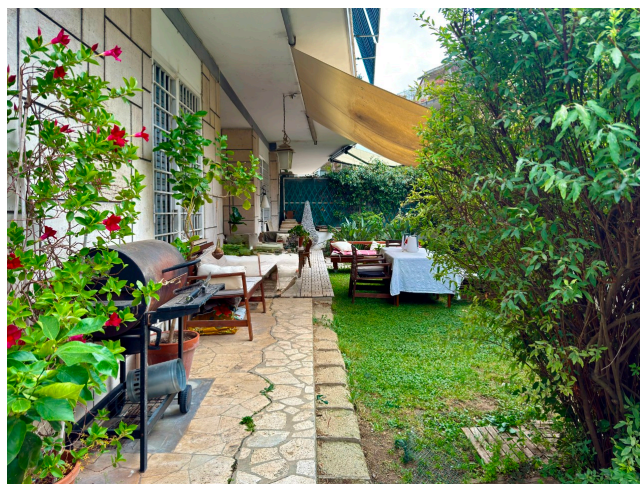

Location 3902

APPARTAMENTO
BOHEMIEN
ROMA (RM) PONTE MILVIO - FARNESINA - CASSIA

Appartamento dall'atmosfera calda a piano terra, circondato da giardino privato, tre stanze da letto e servizi.

Si può consultare la scheda online di questa location all'indirizzo <http://www.inlocation.it/location/3902>