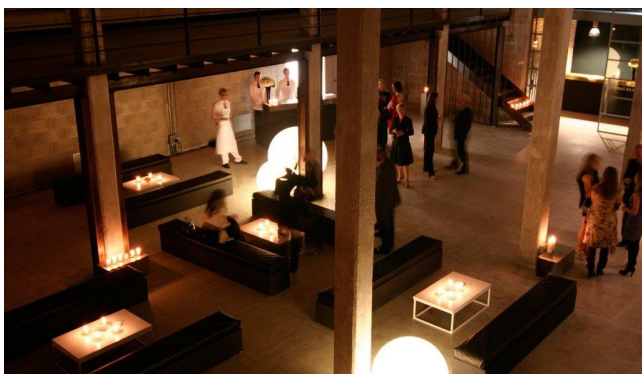

## Location 390

LOFT  
INDUSTRIALE  
ROMA (RM) PONTE MILVIO - FARNESINA - CASSIA

Lo Spazio Eventi si estende per oltre 1000 mq e più precisamente si sviluppa su di un piano terra di circa 700 mq e di un piano soppalcato di circa 350 mq, per una capienza massima di 1100 pax. Inoltre la struttura incorpora una superficie adibita a cucina catering completamente attrezzata, un parcheggio interno e un'area dedicata al carico e scarico merci per allestitori e catering.