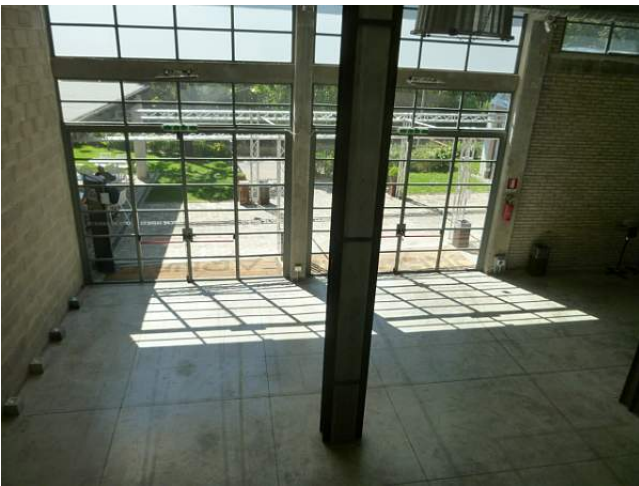

## Location 390

LOFT  
INDUSTRIALE  
ROMA (RM) PONTE MILVIO - FARNESINA - CASSIA

Lo Spazio Eventi si estende per oltre 1000 mq e più precisamente si sviluppa su di un piano terra di circa 700 mq e di un piano soppalcato di circa 350 mq, per una capienza massima di 1100 pax. Inoltre la struttura incorpora una superficie adibita a cucina catering completamente attrezzata, un parcheggio interno e un'area dedicata al carico e scarico merci per allestitori e catering.