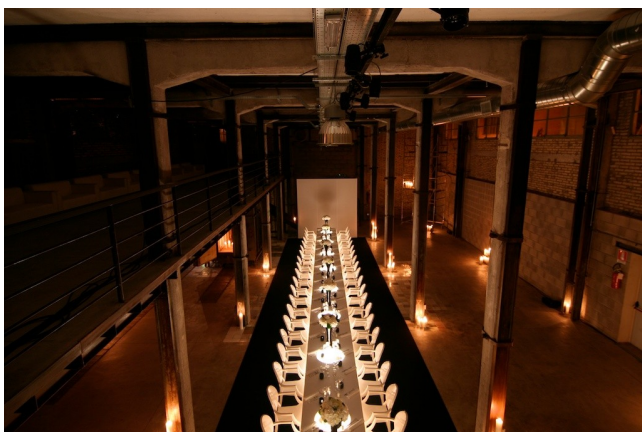

## Location 390

LOFT  
INDUSTRIALE  
ROMA (RM) PONTE MILVIO - FARNESINA - CASSIA

Lo Spazio Eventi si estende per oltre 1000 mq e più precisamente si sviluppa su di un piano terra di circa 700 mq e di un piano soppalcato di circa 350 mq, per una capienza massima di 1100 pax. Inoltre la struttura incorpora una superficie adibita a cucina catering completamente attrezzata, un parcheggio interno e un'area dedicata al carico e scarico merci per allestitori e catering.