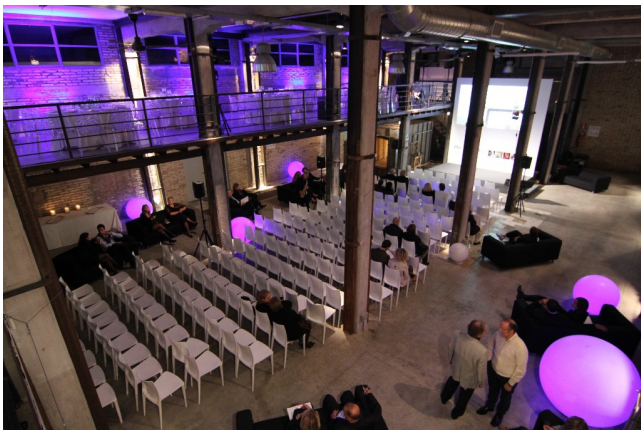

## Location 390

LOFT  
INDUSTRIALE  
ROMA (RM) PONTE MILVIO - FARNESINA - CASSIA

Lo Spazio Eventi si estende per oltre 1000 mq e più precisamente si sviluppa su di un piano terra di circa 700 mq e di un piano soppalcato di circa 350 mq, per una capienza massima di 1100 pax. Inoltre la struttura incorpora una superficie adibita a cucina catering completamente attrezzata, un parcheggio interno e un'area dedicata al carico e scarico merci per allestitori e catering.