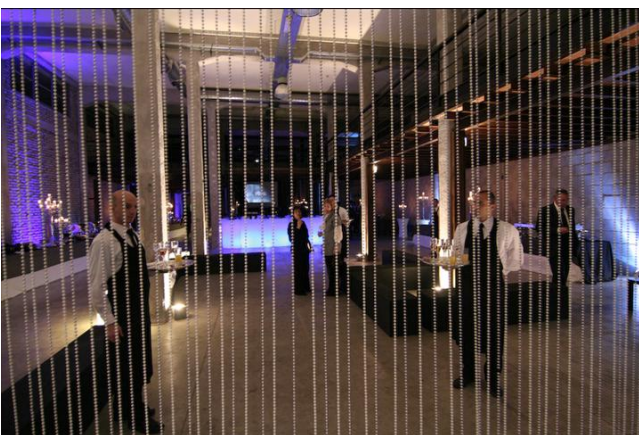

## Location 390

LOFT  
INDUSTRIALE  
ROMA (RM) PONTE MILVIO - FARNESINA - CASSIA

Lo Spazio Eventi si estende per oltre 1000 mq e più precisamente si sviluppa su di un piano terra di circa 700 mq e di un piano soppalcato di circa 350 mq, per una capienza massima di 1100 pax. Inoltre la struttura incorpora una superficie adibita a cucina catering completamente attrezzata, un parcheggio interno e un'area dedicata al carico e scarico merci per allestitori e catering.