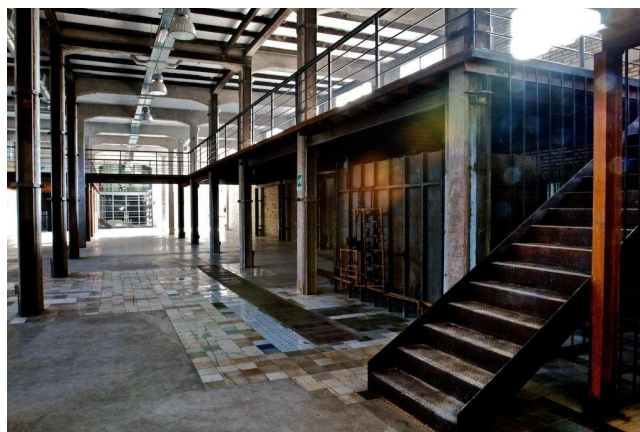

## Location 390

LOFT  
INDUSTRIALE  
ROMA (RM) PONTE MILVIO - FARNESINA - CASSIA

Lo Spazio Eventi si estende per oltre 1000 mq e più precisamente si sviluppa su di un piano terra di circa 700 mq e di un piano soppalcato di circa 350 mq, per una capienza massima di 1100 pax. Inoltre la struttura incorpora una superficie adibita a cucina catering completamente attrezzata, un parcheggio interno e un'area dedicata al carico e scarico merci per allestitori e catering.