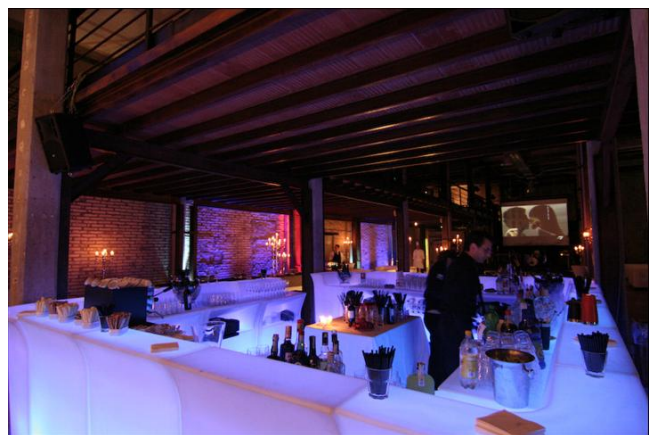

## Location 390

LOFT  
INDUSTRIALE  
ROMA (RM) PONTE MILVIO - FARNESINA - CASSIA

Lo Spazio Eventi si estende per oltre 1000 mq e più precisamente si sviluppa su di un piano terra di circa 700 mq e di un piano soppalcato di circa 350 mq, per una capienza massima di 1100 pax. Inoltre la struttura incorpora una superficie adibita a cucina catering completamente attrezzata, un parcheggio interno e un'area dedicata al carico e scarico merci per allestitori e catering.