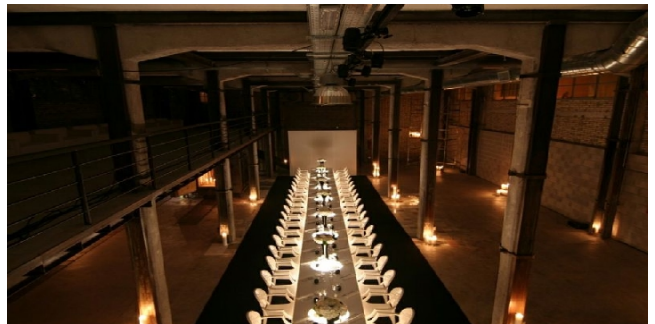

## Location 390

LOFT  
INDUSTRIALE  
ROMA (RM) PONTE MILVIO - FARNESINA - CASSIA

Lo Spazio Eventi si estende per oltre 1000 mq e più precisamente si sviluppa su di un piano terra di circa 700 mq e di un piano soppalcato di circa 350 mq, per una capienza massima di 1100 pax. Inoltre la struttura incorpora una superficie adibita a cucina catering completamente attrezzata, un parcheggio interno e un'area dedicata al carico e scarico merci per allestitori e catering.