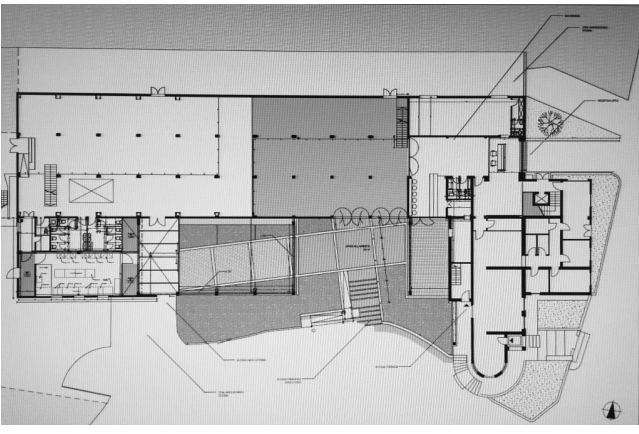

## Location 390

LOFT  
INDUSTRIALE  
ROMA (RM) PONTE MILVIO - FARNESINA - CASSIA

Lo Spazio Eventi si estende per oltre 1000 mq e più precisamente si sviluppa su di un piano terra di circa 700 mq e di un piano soppalcato di circa 350 mq, per una capienza massima di 1100 pax. Inoltre la struttura incorpora una superficie adibita a cucina catering completamente attrezzata, un parcheggio interno e un'area dedicata al carico e scarico merci per allestitori e catering.