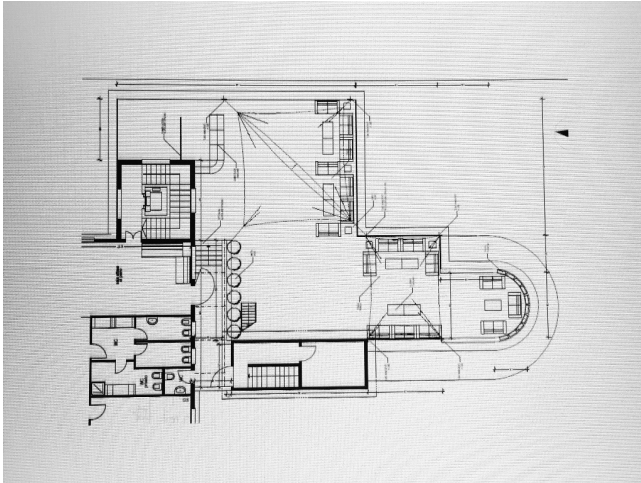

## Location 390

LOFT  
INDUSTRIALE  
ROMA (RM) PONTE MILVIO - FARNESINA - CASSIA

Lo Spazio Eventi si estende per oltre 1000 mq e più precisamente si sviluppa su di un piano terra di circa 700 mq e di un piano soppalcato di circa 350 mq, per una capienza massima di 1100 pax. Inoltre la struttura incorpora una superficie adibita a cucina catering completamente attrezzata, un parcheggio interno e un'area dedicata al carico e scarico merci per allestitori e catering.