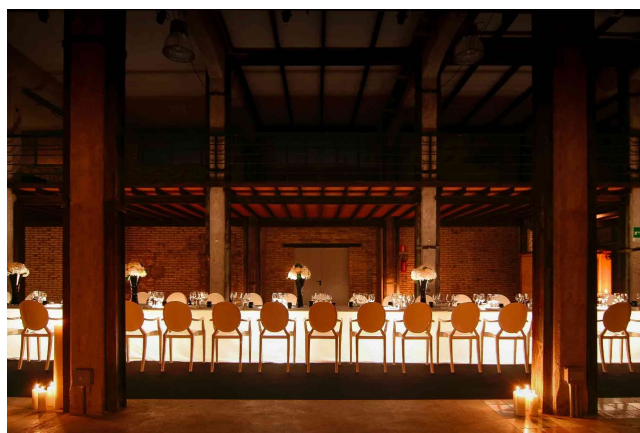

## Location 390

LOFT  
INDUSTRIALE  
ROMA (RM) PONTE MILVIO - FARNESINA - CASSIA

Lo Spazio Eventi si estende per oltre 1000 mq e più precisamente si sviluppa su di un piano terra di circa 700 mq e di un piano soppalcato di circa 350 mq, per una capienza massima di 1100 pax. Inoltre la struttura incorpora una superficie adibita a cucina catering completamente attrezzata, un parcheggio interno e un'area dedicata al carico e scarico merci per allestitori e catering.