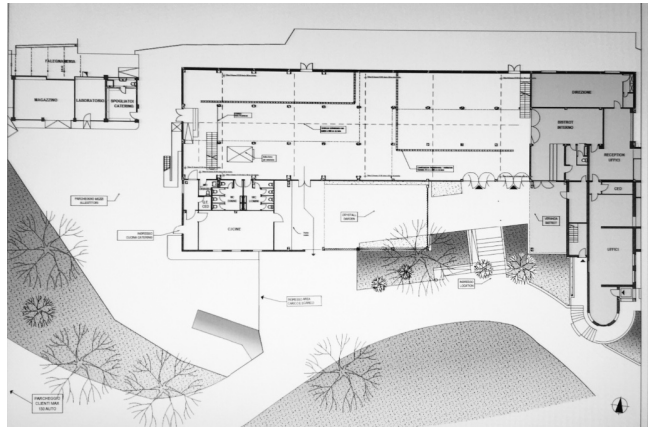

## Location 390

LOFT  
INDUSTRIALE  
ROMA (RM) PONTE MILVIO - FARNESINA - CASSIA

Lo Spazio Eventi si estende per oltre 1000 mq e più precisamente si sviluppa su di un piano terra di circa 700 mq e di un piano soppalcato di circa 350 mq, per una capienza massima di 1100 pax. Inoltre la struttura incorpora una superficie adibita a cucina catering completamente attrezzata, un parcheggio interno e un'area dedicata al carico e scarico merci per allestitori e catering.