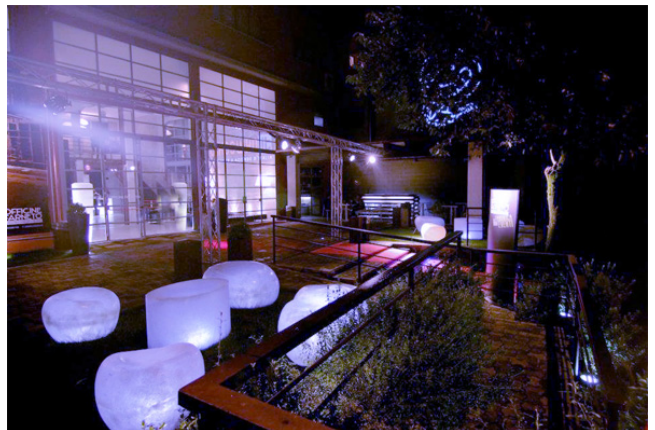

## Location 390

LOFT  
INDUSTRIALE  
ROMA (RM) PONTE MILVIO - FARNESINA - CASSIA

Lo Spazio Eventi si estende per oltre 1000 mq e più precisamente si sviluppa su di un piano terra di circa 700 mq e di un piano soppalcato di circa 350 mq, per una capienza massima di 1100 pax. Inoltre la struttura incorpora una superficie adibita a cucina catering completamente attrezzata, un parcheggio interno e un'area dedicata al carico e scarico merci per allestitori e catering.