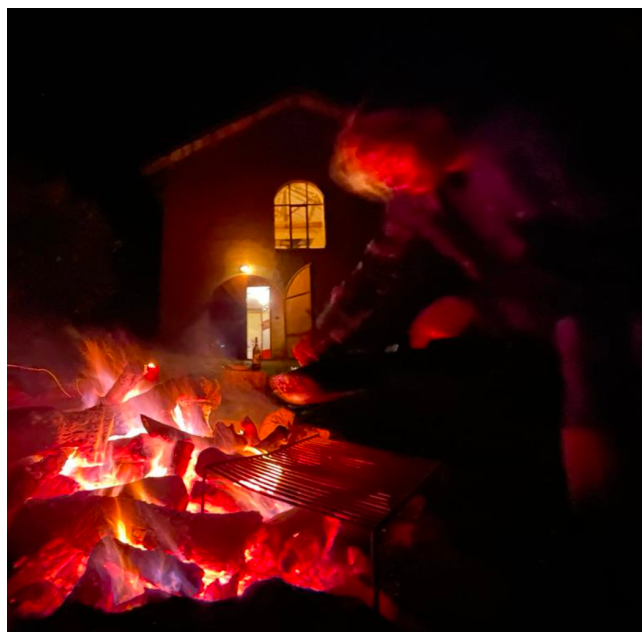

Location 3899

CASALE
POPOLARE
ROMA (RM) ROMA NORD

Casale bohemien immerso nella natura con struttura principale, dependace e loft

Si può consultare la scheda online di questa location all'indirizzo <http://www.inlocation.it/location/3899>