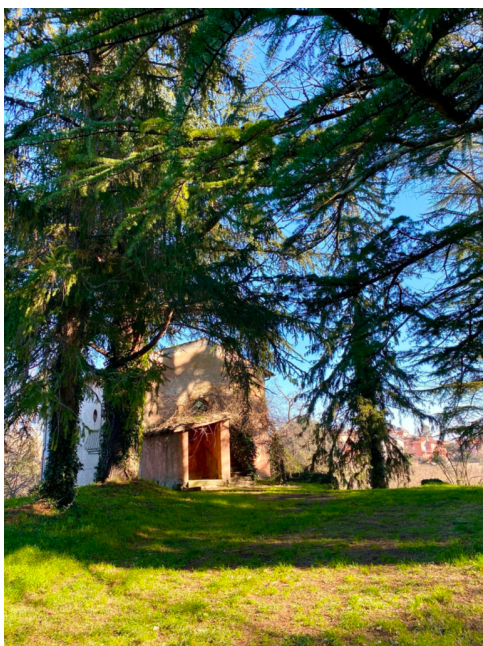

Location 3899

CASALE
POPOLARE
ROMA (RM) ROMA NORD

Casale bohemien immerso nella natura con struttura principale, dependace e loft

Si può consultare la scheda online di questa location all'indirizzo <http://www.inlocation.it/location/3899>