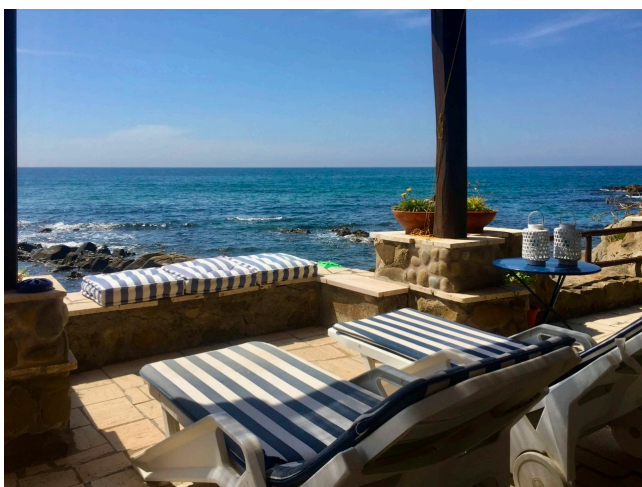

Location 3898

VILLA
MARE
SANTA MARINELLA (RM)

Villa a Santa Marinella con accesso privato alla spiaggia,
terrazze attrezzate con vista mare e tramonto.

Si può consultare la scheda online di questa location all'indirizzo <http://www.inlocation.it/location/3898>