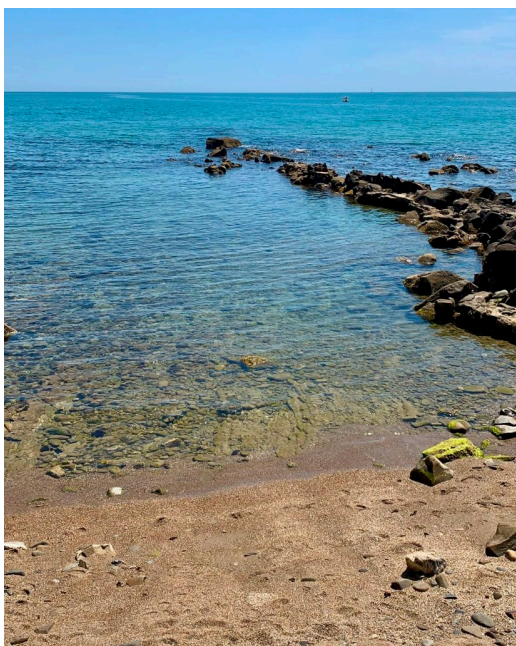

Location 3898

VILLA
MARE
SANTA MARINELLA (RM)

Villa a Santa Marinella con accesso privato alla spiaggia,
terrazze attrezzate con vista mare e tramonto.

Si può consultare la scheda online di questa location all'indirizzo <http://www.inlocation.it/location/3898>