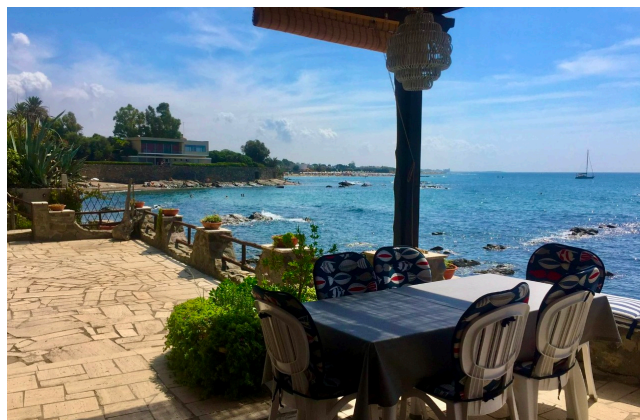

Location 3898

VILLA
MARE
SANTA MARINELLA (RM)

Villa a Santa Marinella con accesso privato alla spiaggia,
terrazze attrezzate con vista mare e tramonto.

Si può consultare la scheda online di questa location all'indirizzo <http://www.inlocation.it/location/3898>