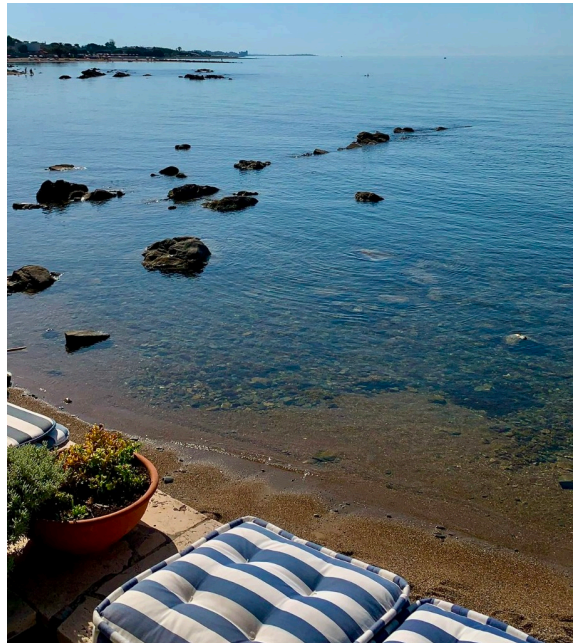

Location 3898

VILLA
MARE
SANTA MARINELLA (RM)

Villa a Santa Marinella con accesso privato alla spiaggia,
terrazze attrezzate con vista mare e tramonto.

Si può consultare la scheda online di questa location all'indirizzo <http://www.inlocation.it/location/3898>