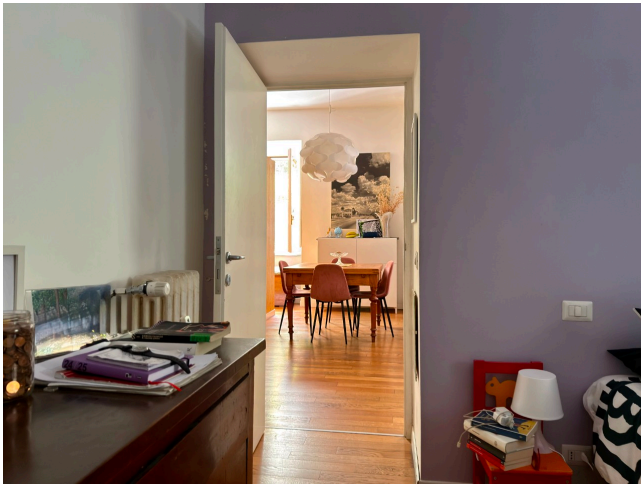

Location 3897

APPARTAMENTO
BOHEMIEN
ROMA (RM) SALARIO - TRIESTE

Appartamento a piano terra con giardino ed ingresso indipendente. Ingresso sul salone open con cucina a vista, tre stanze da letto, tre portefinestre sul giardino a livello.