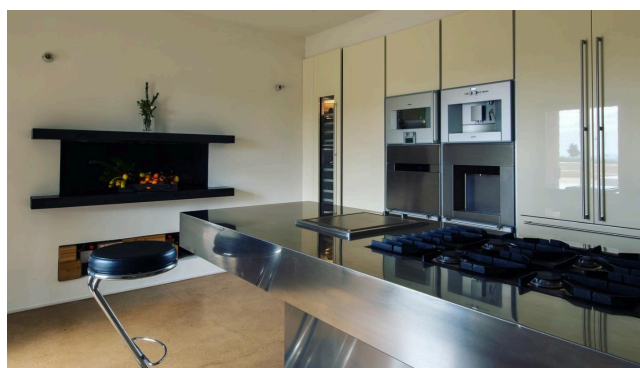

## Location 3896

TENUTA  
CONTEMPORANEA  
VITERBO (VT)

Tenuta di grande fascino in provincia di Viterbo con ampi terreni intorno, cavalli, tenda berbera, e varie stanze da letto.

Si può consultare la scheda online di questa location all'indirizzo <http://www.inlocation.it/location/3896>