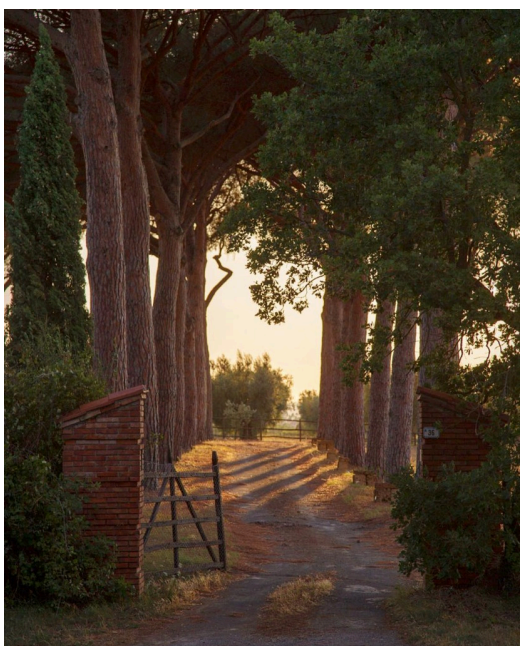

## Location 3896

TENUTA  
CONTEMPORANEA  
VITERBO (VT)

Tenuta di grande fascino in provincia di Viterbo con ampi terreni intorno, cavalli, tenda berbera, e varie stanze da letto.

Si può consultare la scheda online di questa location all'indirizzo <http://www.inlocation.it/location/3896>