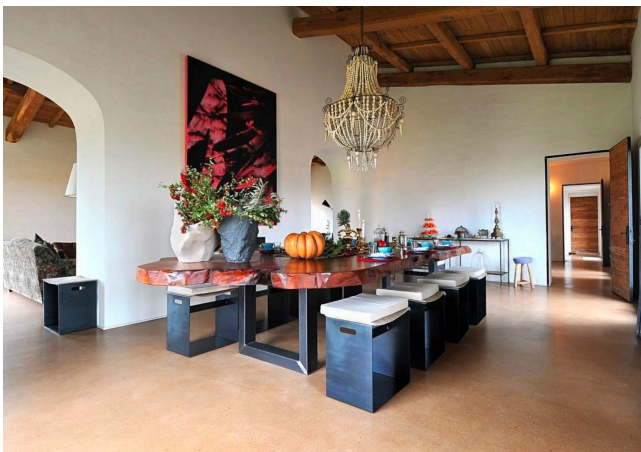

## Location 3896

TENUTA  
CONTEMPORANEA  
VITERBO (VT)

Tenuta di grande fascino in provincia di Viterbo con ampi terreni intorno, cavalli, tenda berbera, e varie stanze da letto.

Si può consultare la scheda online di questa location all'indirizzo <http://www.inlocation.it/location/3896>