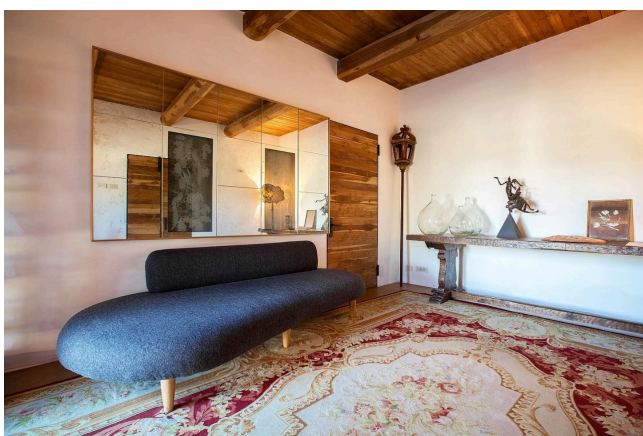

## Location 3896

TENUTA  
CONTEMPORANEA  
VITERBO (VT)

Tenuta di grande fascino in provincia di Viterbo con ampi terreni intorno, cavalli, tenda berbera, e varie stanze da letto.

Si può consultare la scheda online di questa location all'indirizzo <http://www.inlocation.it/location/3896>