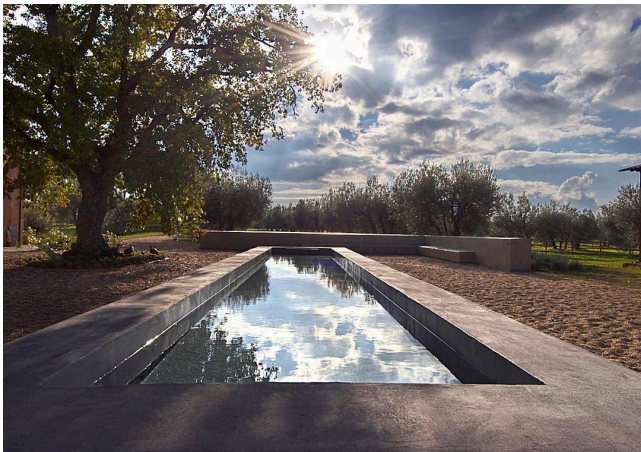

## Location 3896

TENUTA  
CONTEMPORANEA  
VITERBO (VT)

Tenuta di grande fascino in provincia di Viterbo con ampi terreni intorno, cavalli, tenda berbera, e varie stanze da letto.

Si può consultare la scheda online di questa location all'indirizzo <http://www.inlocation.it/location/3896>