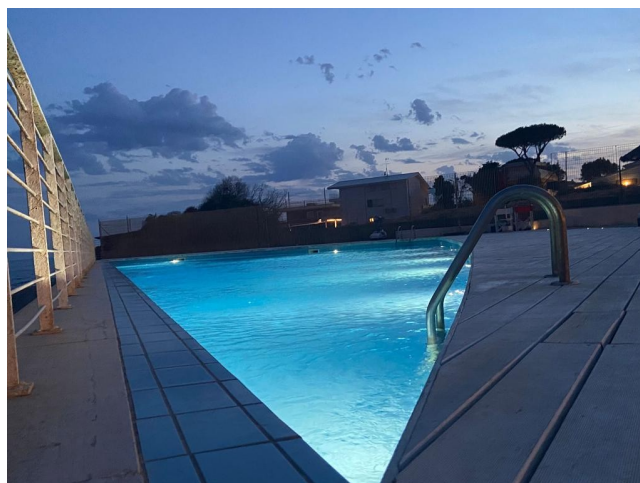

Location 3893

STABILIMENTO BALNEARE
MODERNO
ROMA (RM)

Stabilimento con spiaggia in sabbia privata, piscina con vista mare.

Si può consultare la scheda online di questa location all'indirizzo <http://www.inlocation.it/location/3893>