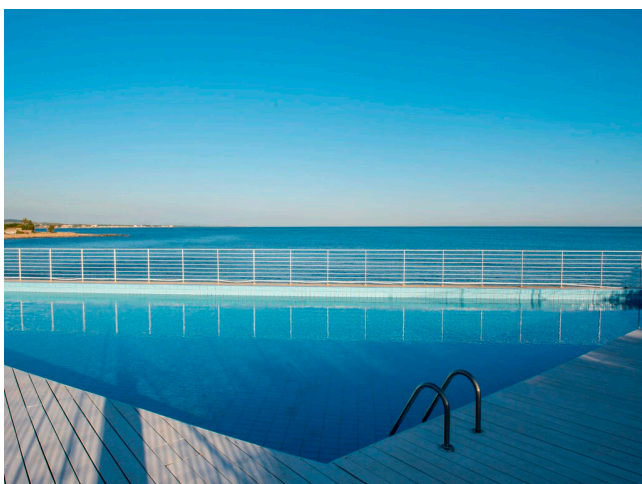

Location 3893

STABILIMENTO BALNEARE
MODERNO
ROMA (RM)

Stabilimento con spiaggia in sabbia privata, piscina con vista mare.

Si può consultare la scheda online di questa location all'indirizzo <http://www.inlocation.it/location/3893>