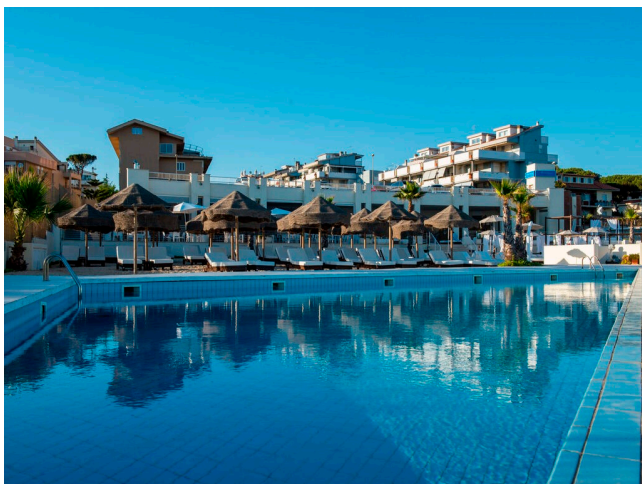

Location 3893

STABILIMENTO BALNEARE
MODERNO
ROMA (RM)

Stabilimento con spiaggia in sabbia privata, piscina con vista mare.

Si può consultare la scheda online di questa location all'indirizzo <http://www.inlocation.it/location/3893>