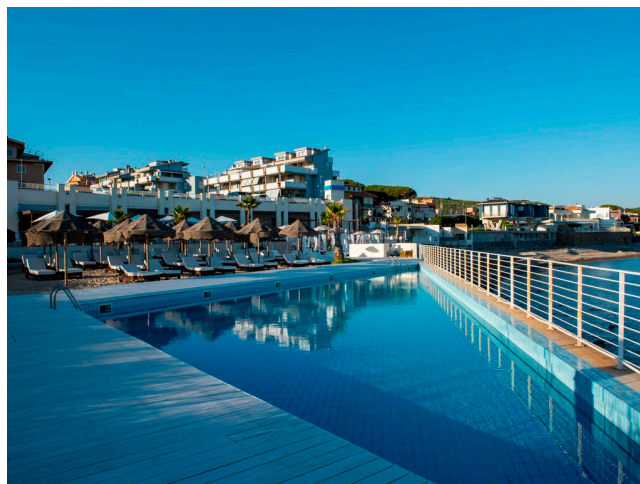

Location 3893

STABILIMENTO BALNEARE
MODERNO
ROMA (RM)

Stabilimento con spiaggia in sabbia privata, piscina con vista mare.

Si può consultare la scheda online di questa location all'indirizzo <http://www.inlocation.it/location/3893>