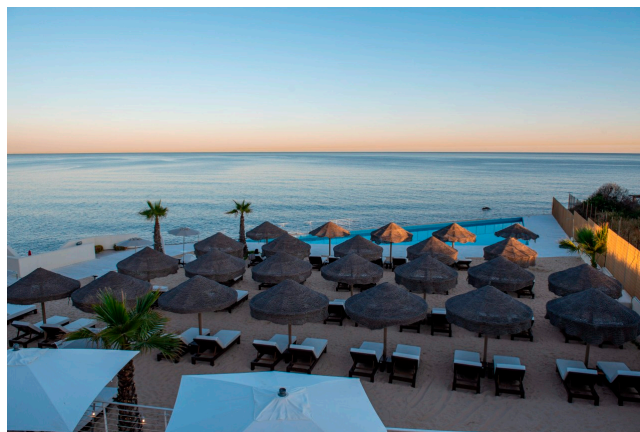

Location 3893

STABILIMENTO BALNEARE
MODERNO
ROMA (RM)

Stabilimento con spiaggia in sabbia privata, piscina con vista mare.

Si può consultare la scheda online di questa location all'indirizzo <http://www.inlocation.it/location/3893>