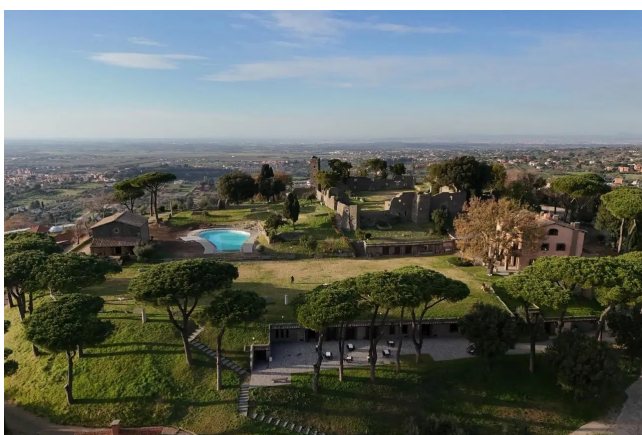

Location 3892

CASTELLO
ANTICO
ROMA (RM) ROMA SUD

Tenuta con vista sulla vallata, casale con rovine romane,
chiesa e piscina.

Si può consultare la scheda online di questa location all'indirizzo <http://www.inlocation.it/location/3892>