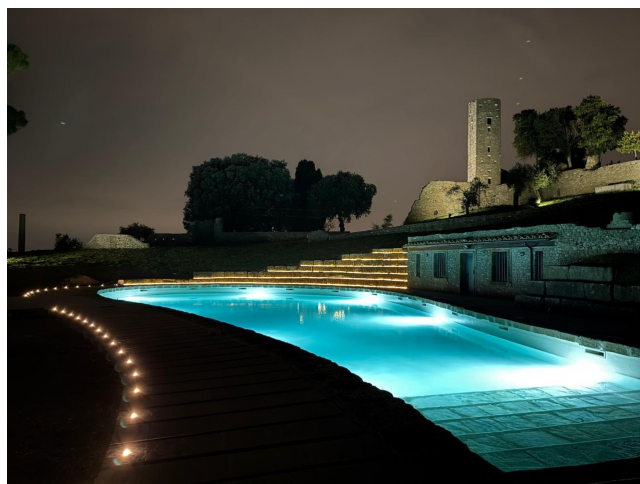

Location 3892

CASTELLO
ANTICO
ROMA (RM) ROMA SUD

Tenuta con vista sulla vallata, casale con rovine romane,
chiesa e piscina.

Si può consultare la scheda online di questa location all'indirizzo <http://www.inlocation.it/location/3892>