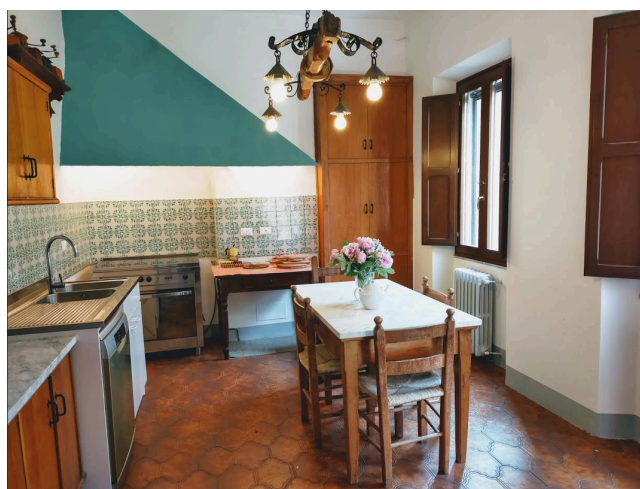

Location 3891

CASALE
ANTICO
VETRALLA (VT)

Casale di origine cinquecentesca, poi fortificato in epoca settecentesca e sede di un'azienda agricola per quasi due secoli. Si compone di un casale principale su tre livelli e vari annessi agricoli tra cui magazzini, due serre, una sala botti, un granaio su tre livelli, un forno e un giardino segreto. Completano la proprietà un frutteto e un uliveto e un suggestivo viale d'ingresso. Stile rurale, campestre e bucolico.