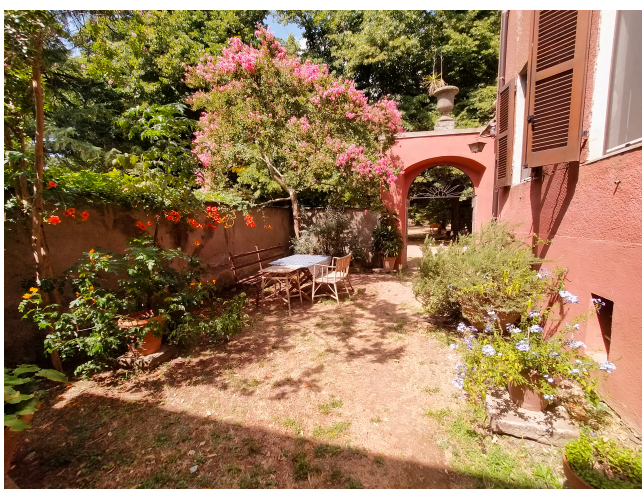

Location 3891

CASALE
ANTICO
VETRALLA (VT)

Casale di origine cinquecentesca, poi fortificato in epoca settecentesca e sede di un'azienda agricola per quasi due secoli. Si compone di un casale principale su tre livelli e vari annessi agricoli tra cui magazzini, due serre, una sala botti, un granaio su tre livelli, un forno e un giardino segreto. Completano la proprietà un frutteto e un uliveto e un suggestivo viale d'ingresso. Stile rurale, campestre e bucolico.