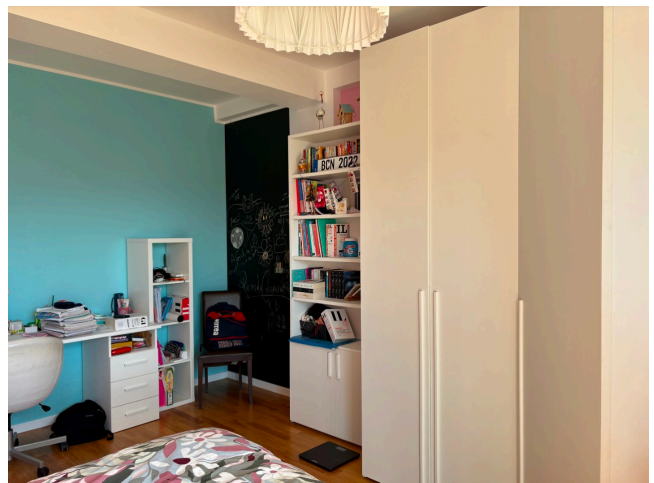

Location 3888

VILLA
CONTEMPORANEA
TIVOLI (RM)

Villetta nelle vicinanze di Tivoli disposta su due livelli con giardino e piscina. Salone, cucina con isola, studio ed al primo piano tre stanze da letto con servizi. Altra porzione di villa accanto ideale per appoggi.