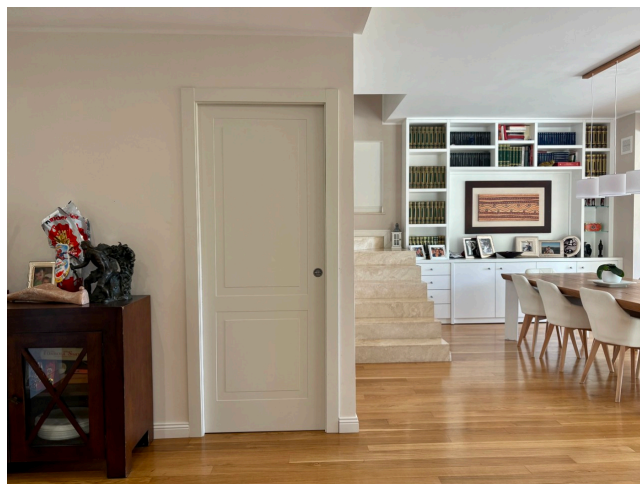

Location 3888

VILLA
CONTEMPORANEA
TIVOLI (RM)

Villetta nelle vicinanze di Tivoli disposta su due livelli con giardino e piscina. Salone, cucina con isola, studio ed al primo piano tre stanze da letto con servizi. Altra porzione di villa accanto ideale per appoggi.