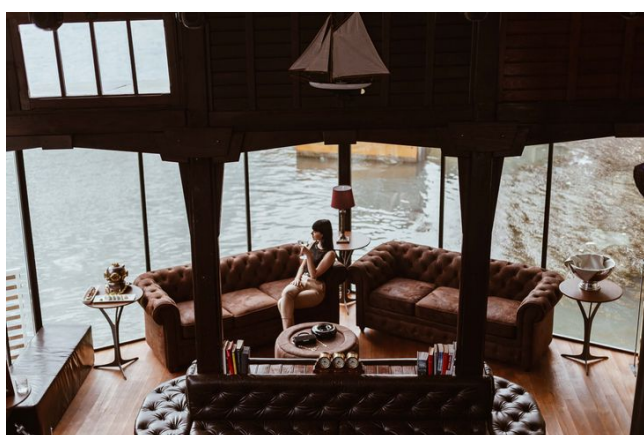

## Location 3884

LOFT  
BOHEMIEN  
ROMA (RM) PRATI - VATICANO

Exchiatta riconvertita in location particolare, ambiente caldo ed elegante sul Tevere.

Si può consultare la scheda online di questa location all'indirizzo <http://www.inlocation.it/location/3884>