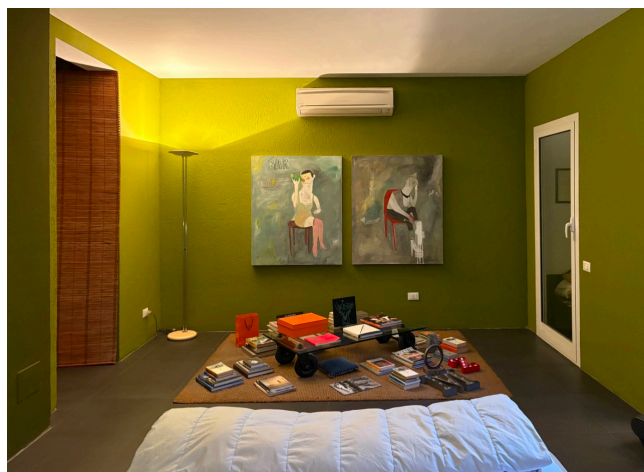

Location 3881

VILLA
MODERNA
ROMA (RM) ROMA OVEST

Villetta moderna su due livelli con giardino. Ingresso su soggiorno con cucina a vista e bagno, piano inferiore con stanza da letto. Campo privato a 100 mt per parcheggio auto e mezzi tecnici.