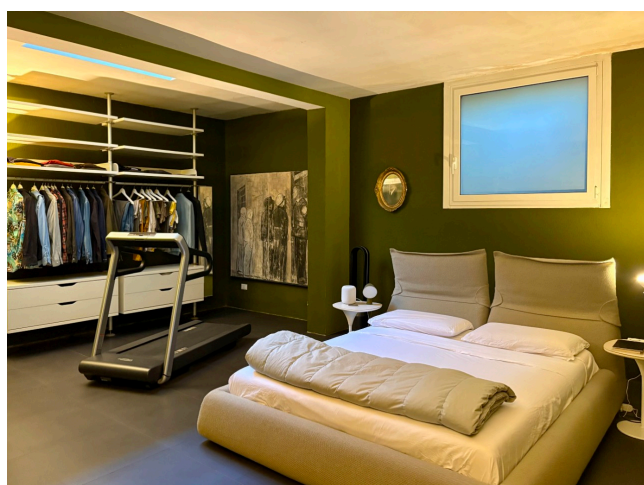

Location 3881

VILLA
MODERNA
ROMA (RM) ROMA OVEST

Villetta moderna su due livelli con giardino. Ingresso su soggiorno con cucina a vista e bagno, piano inferiore con stanza da letto. Campo privato a 100 mt per parcheggio auto e mezzi tecnici.