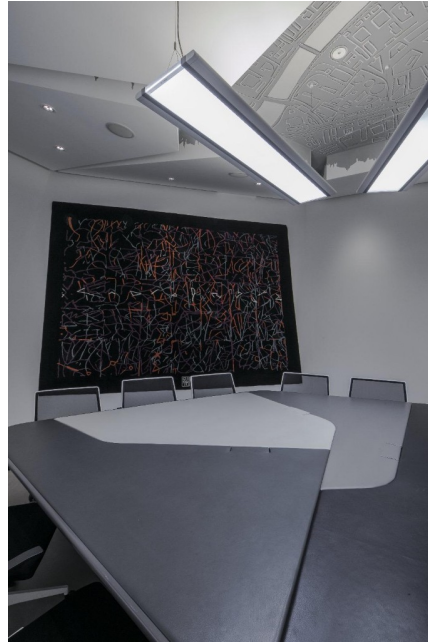

Location 3880

UFFICIO
MODERNO
ROMA (RM) PORTUENSE

Ampio Studio di Architettura con ambienti open, sala riunioni, spazi ricreativi con cucina.

Si può consultare la scheda online di questa location all'indirizzo <http://www.inlocation.it/location/3880>