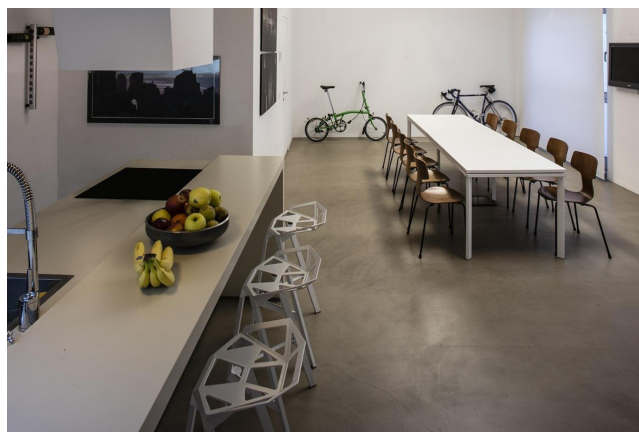

Location 3880

UFFICIO
MODERNO
ROMA (RM) PORTUENSE

Ampio Studio di Architettura con ambienti open, sala riunioni, spazi ricreativi con cucina.

Si può consultare la scheda online di questa location all'indirizzo <http://www.inlocation.it/location/3880>