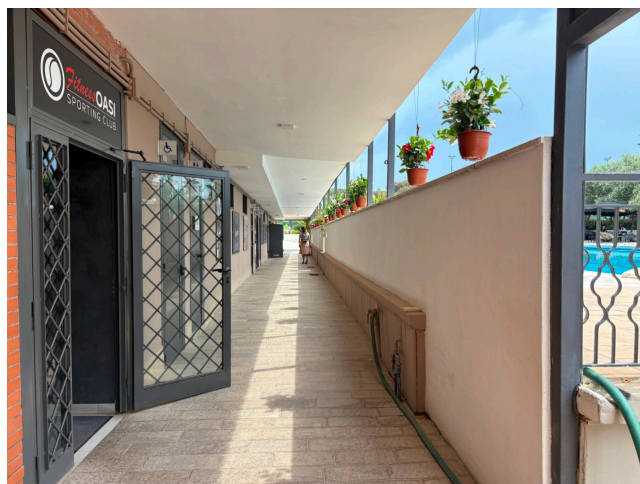

Location 3878

CIRCOLO
CONTEMPORANEO
ROMA (RM)

Circolo sportivo con campi da tennis in terra rossa, paddle, palestra, spogliatoi, calcetto, piscina e bar. grande parcheggio per mezzi tecnici.

Si può consultare la scheda online di questa location all'indirizzo <http://www.inlocation.it/location/3878>