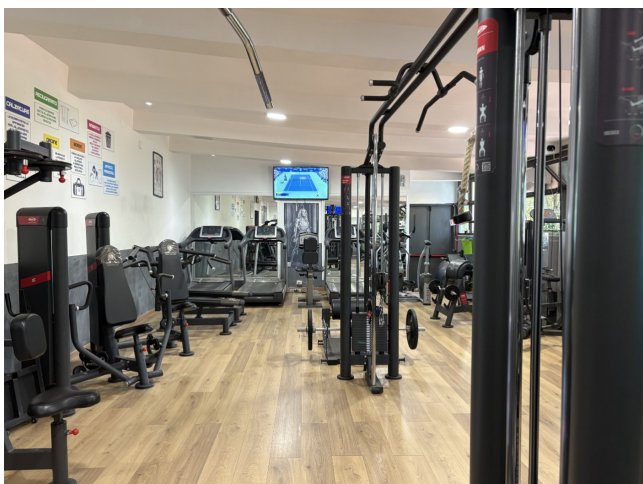

Location 3878

CIRCOLO
CONTEMPORANEO
ROMA (RM)

Circolo sportivo con campi da tennis in terra rossa, paddle, palestra, spogliatoi, calcetto, piscina e bar. grande parcheggio per mezzi tecnici.

Si può consultare la scheda online di questa location all'indirizzo <http://www.inlocation.it/location/3878>