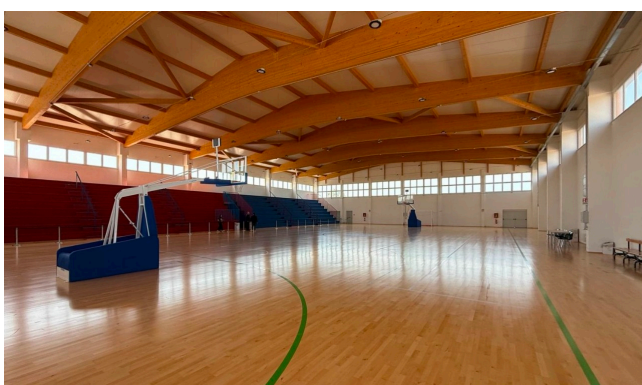

Location 3872

CENTRO SPORTIVO
MODERNO
ROMA (RM) ROMA OVEST

Palazzetto dello sport con campo da Pallacanestro e tribune, ampio parcheggio e spazi uffici

Si può consultare la scheda online di questa location all'indirizzo <http://www.inlocation.it/location/3872>