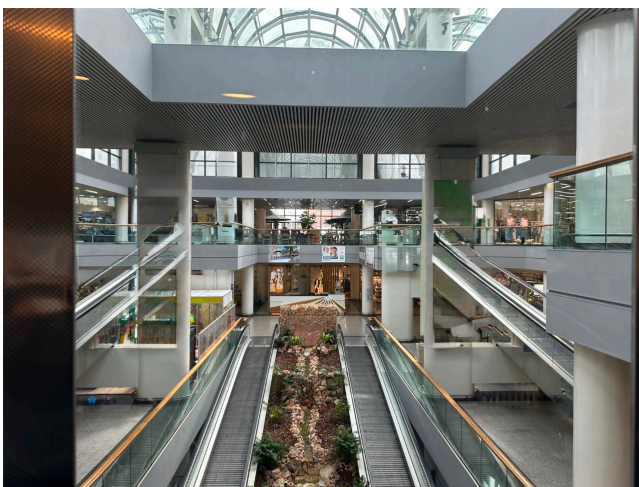

Location 3870

SPAZIO URBANO

ROMA (RM) EUR

Centro Commerciale con interessanti spazi urbani interni ed esterni con parcheggi, montacarichi, garage, scale, ecc

Si può consultare la scheda online di questa location all'indirizzo <http://www.inlocation.it/location/3870>