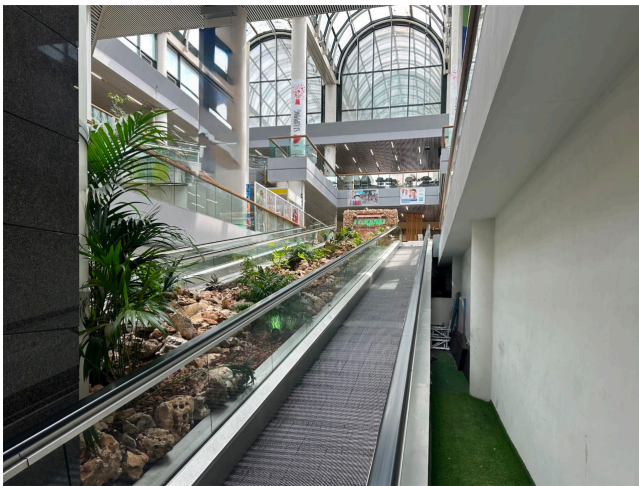

Location 3870

SPAZIO URBANO

ROMA (RM) EUR

Centro Commerciale con interessanti spazi urbani interni ed esterni con parcheggi, montacarichi, garage, scale, ecc

Si può consultare la scheda online di questa location all'indirizzo <http://www.inlocation.it/location/3870>