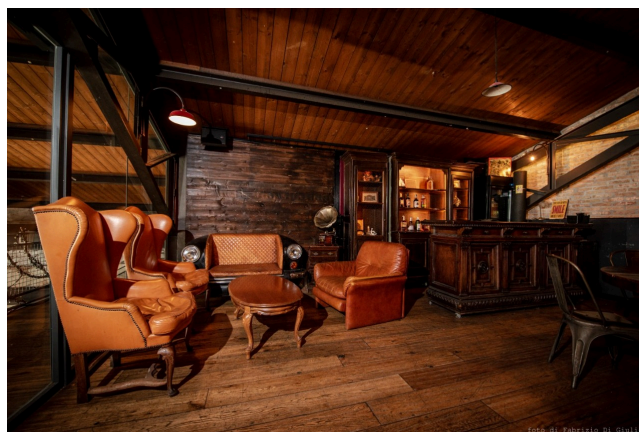

## Location 3867

RISTORANTE  
BOHEMIEN  
ROMA (RM) PARIOLI - PINCIANO - FLAMINIO

Ristorante openspace su due livelli, con spazi esterni attrezzati, Grande bar al primo piano ed ampia sala al pianterreno con sala provvista di bancone/bar al piano rialzato. Interno sotto: H max = 6,40 m H min = 4,40 m Lung = 18,9 m Larg = 10 m al bancone + 2,30 m dietro il bancone  
Interno sopra: H max = 3,40 m H min = 1,90 m Lung = 6,20 m dal vetro + 1,30 m Larg = 9,20 m Esterno: Larg = 11 m Lung = 12 m capacità contatore elettrico 80kw