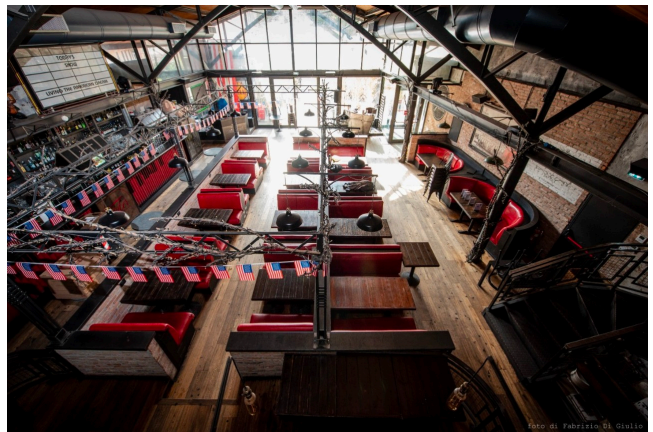

## Location 3867

RISTORANTE  
BOHEMIEN  
ROMA (RM) PARIOLI - PINCIANO - FLAMINIO

Ristorante openspace su due livelli, con spazi esterni attrezzati, Grande bar al primo piano ed ampia sala al pianterreno con sala provvista di bancone/bar al piano rialzato. Interno sotto: H max = 6,40 m H min = 4,40 m Lung = 18,9 m Larg = 10 m al bancone + 2,30 m dietro il bancone  
Interno sopra: H max = 3,40 m H min = 1,90 m Lung = 6,20 m dal vetro + 1,30 m Larg = 9,20 m Esterno: Larg = 11 m Lung = 12 m capacità contatore elettrico 80kw