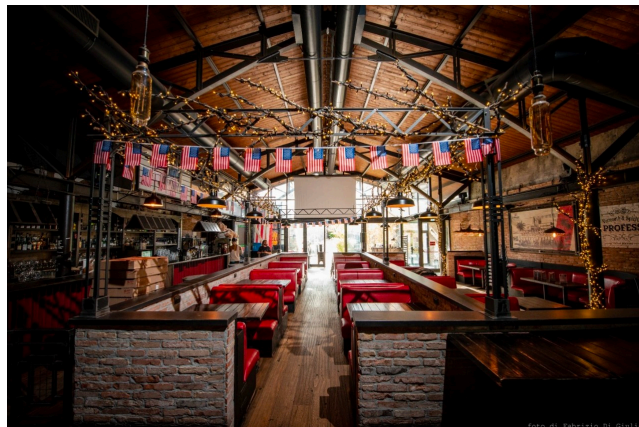

## Location 3867

RISTORANTE  
BOHEMIEN  
ROMA (RM) PARIOLI - PINCIANO - FLAMINIO

Ristorante openspace su due livelli, con spazi esterni attrezzati, Grande bar al primo piano ed ampia sala al pianterreno con sala provvista di bancone/bar al piano rialzato. Interno sotto: H max = 6,40 m H min = 4,40 m Lung = 18,9 m Larg = 10 m al bancone + 2,30 m dietro il bancone  
Interno sopra: H max = 3,40 m H min = 1,90 m Lung = 6,20 m dal vetro + 1,30 m Larg = 9,20 m Esterno: Larg = 11 m Lung = 12 m capacità contatore elettrico 80kw