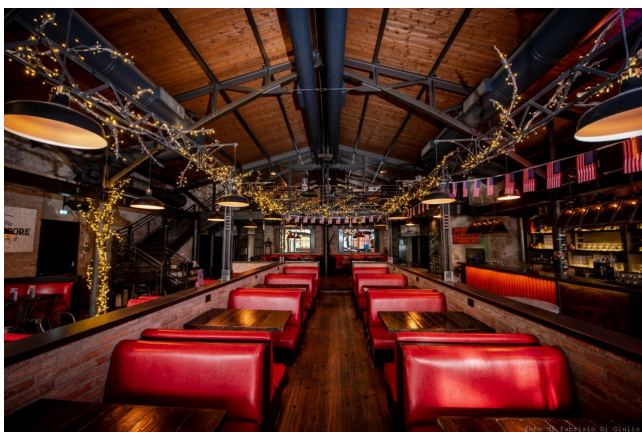

## Location 3867

RISTORANTE  
BOHEMIEN  
ROMA (RM) PARIOLI - PINCIANO - FLAMINIO

Ristorante openspace su due livelli, con spazi esterni attrezzati, Grande bar al primo piano ed ampia sala al pianterreno con sala provvista di bancone/bar al piano rialzato. Interno sotto: H max = 6,40 m H min = 4,40 m Lung = 18,9 m Larg = 10 m al bancone + 2,30 m dietro il bancone  
Interno sopra: H max = 3,40 m H min = 1,90 m Lung = 6,20 m dal vetro + 1,30 m Larg = 9,20 m Esterno: Larg = 11 m Lung = 12 m capacità contatore elettrico 80kw