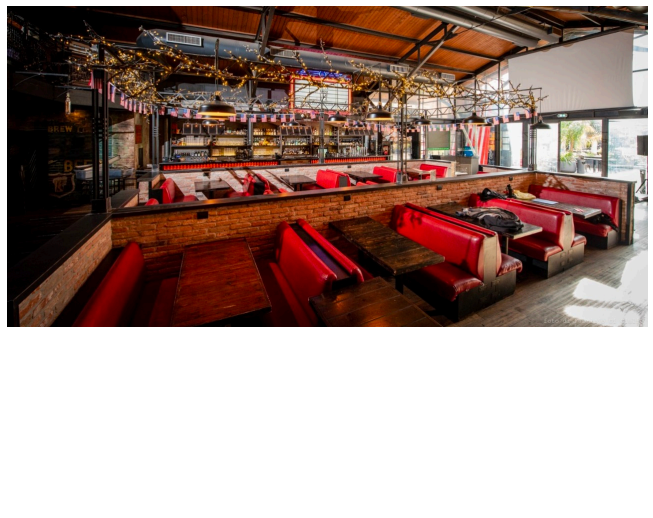

## Location 3867

RISTORANTE  
BOHEMIEN  
ROMA (RM) PARIOLI - PINCIANO - FLAMINIO

Ristorante openspace su due livelli, con spazi esterni attrezzati, Grande bar al primo piano ed ampia sala al pianterreno con sala provvista di bancone/bar al piano rialzato. Interno sotto: H max = 6,40 m H min = 4,40 m Lung = 18,9 m Larg = 10 m al bancone + 2,30 m dietro il bancone  
Interno sopra: H max = 3,40 m H min = 1,90 m Lung = 6,20 m dal vetro + 1,30 m Larg = 9,20 m Esterno: Larg = 11 m Lung = 12 m capacità contatore elettrico 80kw