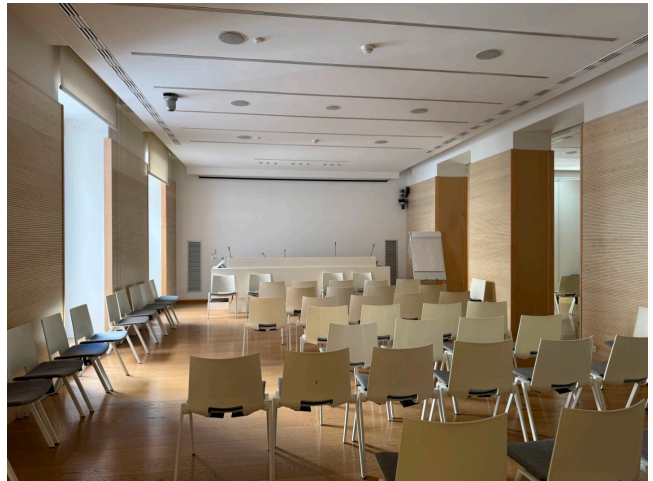

Location 3866

UFFICIO
MODERNO
ROMA (RM) TRIDENTE

Edificio uffici disposto su 5 livelli, ogni piano ha disponibilità di uffici sale riunioni ed openspace con diversi colori ed arredi. Due ingressi con tornelli, ascensori ai piani, aree food.