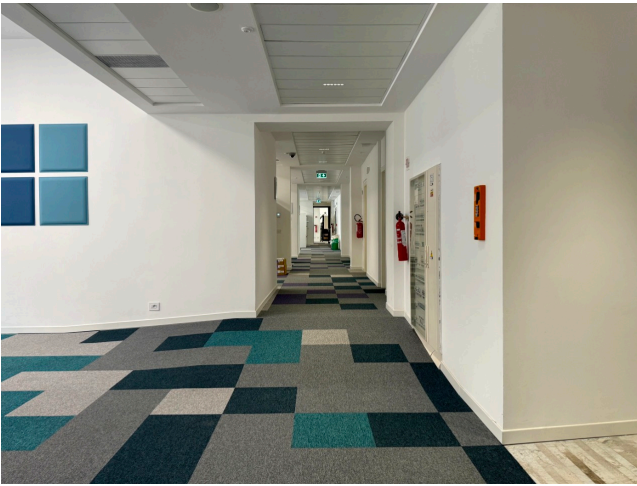

Location 3866

UFFICIO
MODERNO
ROMA (RM) TRIDENTE

Edificio uffici disposto su 5 livelli, ogni piano ha disponibilità di uffici sale riunioni ed openspace con diversi colori ed arredi. Due ingressi con tornelli, ascensori ai piani, aree food.