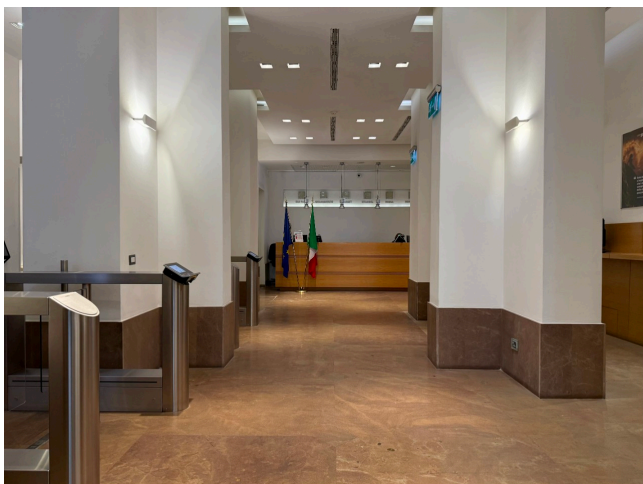

Location 3866

UFFICIO
MODERNO
ROMA (RM) TRIDENTE

Edificio uffici disposto su 5 livelli, ogni piano ha disponibilità di uffici sale riunioni ed openspace con diversi colori ed arredi. Due ingressi con tornelli, ascensori ai piani, aree food.