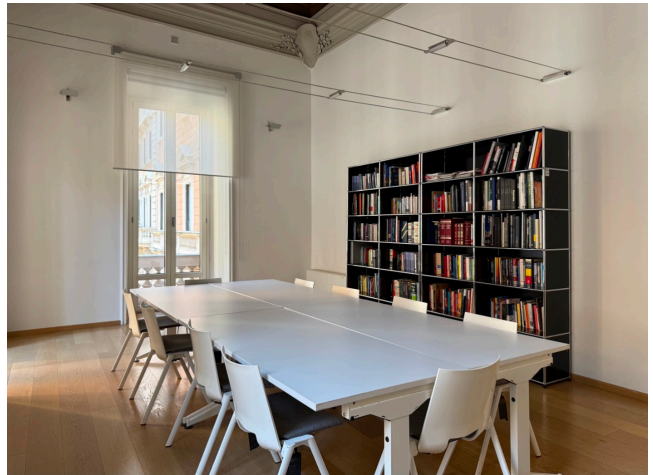

Location 3866

UFFICIO
MODERNO
ROMA (RM) TRIDENTE

Edificio uffici disposto su 5 livelli, ogni piano ha disponibilità di uffici sale riunioni ed openspace con diversi colori ed arredi. Due ingressi con tornelli, ascensori ai piani, aree food.