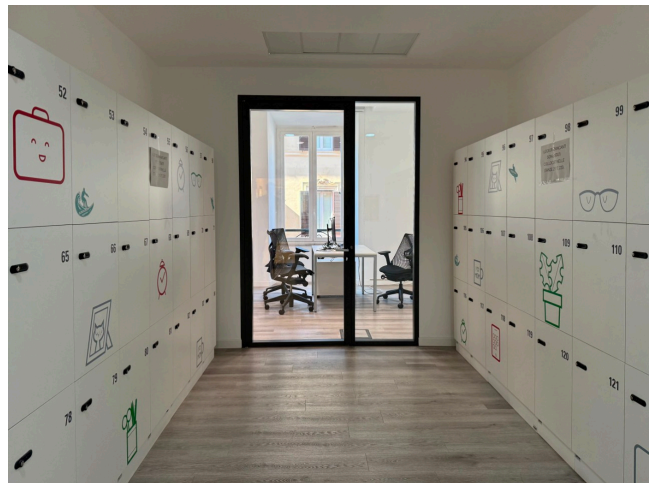

Location 3866

UFFICIO
MODERNO
ROMA (RM) TRIDENTE

Edificio uffici disposto su 5 livelli, ogni piano ha disponibilità di uffici sale riunioni ed openspace con diversi colori ed arredi. Due ingressi con tornelli, ascensori ai piani, aree food.