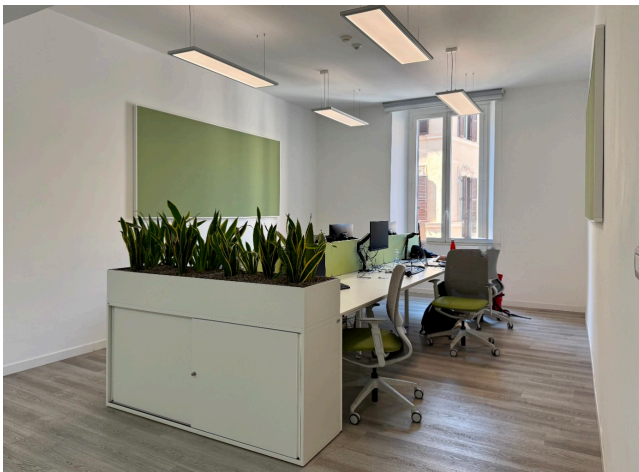

Location 3866

UFFICIO
MODERNO
ROMA (RM) TRIDENTE

Edificio uffici disposto su 5 livelli, ogni piano ha disponibilità di uffici sale riunioni ed openspace con diversi colori ed arredi. Due ingressi con tornelli, ascensori ai piani, aree food.