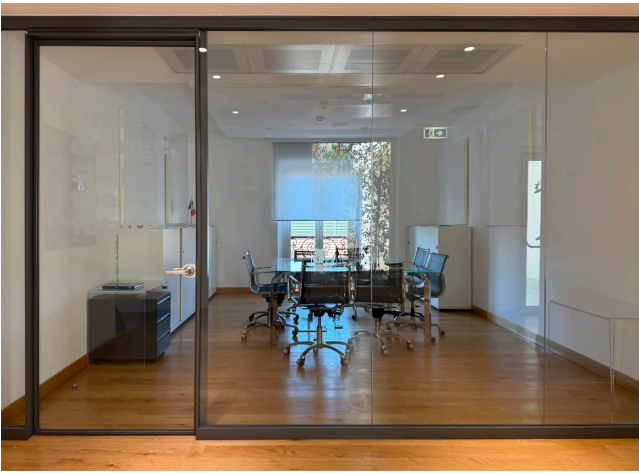

Location 3866

UFFICIO
MODERNO
ROMA (RM) TRIDENTE

Edificio uffici disposto su 5 livelli, ogni piano ha disponibilità di uffici sale riunioni ed openspace con diversi colori ed arredi. Due ingressi con tornelli, ascensori ai piani, aree food.