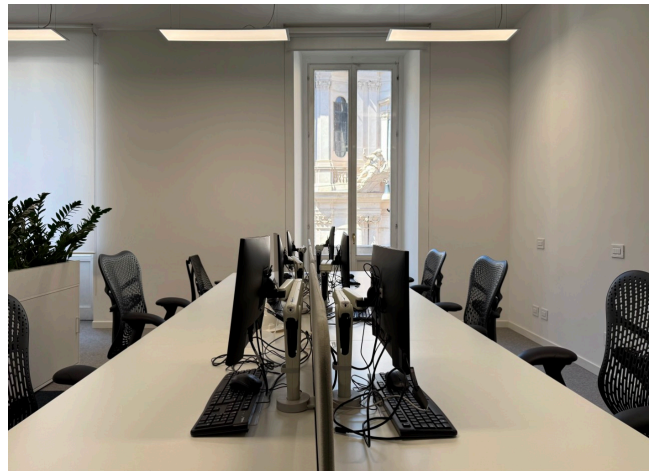

Location 3866

UFFICIO
MODERNO
ROMA (RM) TRIDENTE

Edificio uffici disposto su 5 livelli, ogni piano ha disponibilità di uffici sale riunioni ed openspace con diversi colori ed arredi. Due ingressi con tornelli, ascensori ai piani, aree food.