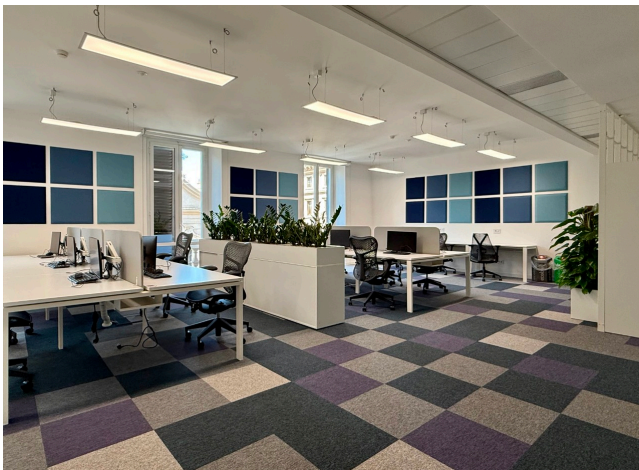

Location 3866

UFFICIO
MODERNO
ROMA (RM) TRIDENTE

Edificio uffici disposto su 5 livelli, ogni piano ha disponibilità di uffici sale riunioni ed openspace con diversi colori ed arredi. Due ingressi con tornelli, ascensori ai piani, aree food.