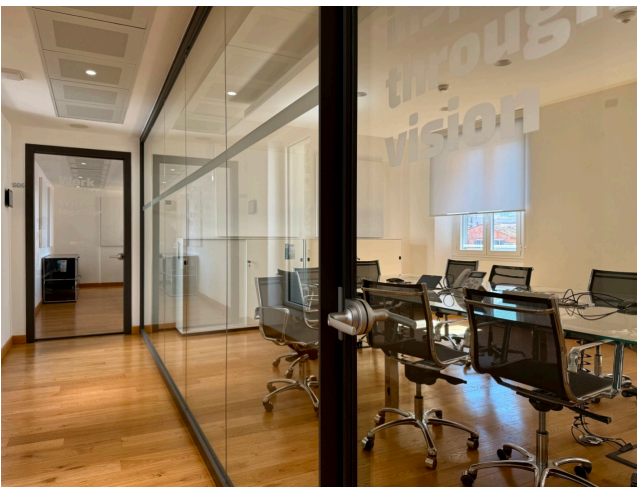

Location 3866

UFFICIO
MODERNO
ROMA (RM) TRIDENTE

Edificio uffici disposto su 5 livelli, ogni piano ha disponibilità di uffici sale riunioni ed openspace con diversi colori ed arredi. Due ingressi con tornelli, ascensori ai piani, aree food.