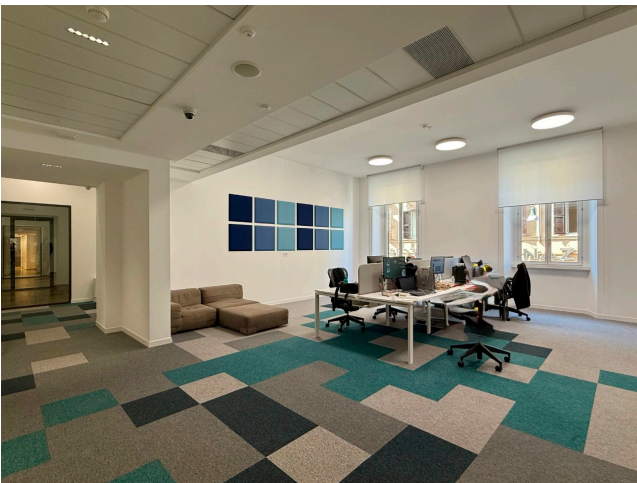

Location 3866

UFFICIO
MODERNO
ROMA (RM) TRIDENTE

Edificio uffici disposto su 5 livelli, ogni piano ha disponibilità di uffici sale riunioni ed openspace con diversi colori ed arredi. Due ingressi con tornelli, ascensori ai piani, aree food.