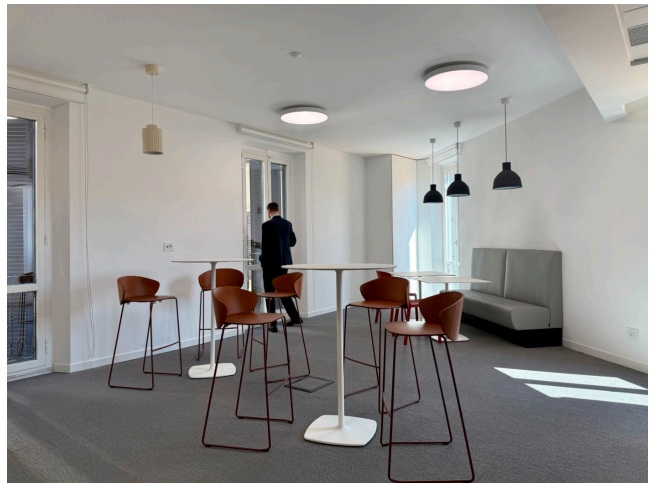

Location 3866

UFFICIO
MODERNO
ROMA (RM) TRIDENTE

Edificio uffici disposto su 5 livelli, ogni piano ha disponibilità di uffici sale riunioni ed openspace con diversi colori ed arredi. Due ingressi con tornelli, ascensori ai piani, aree food.