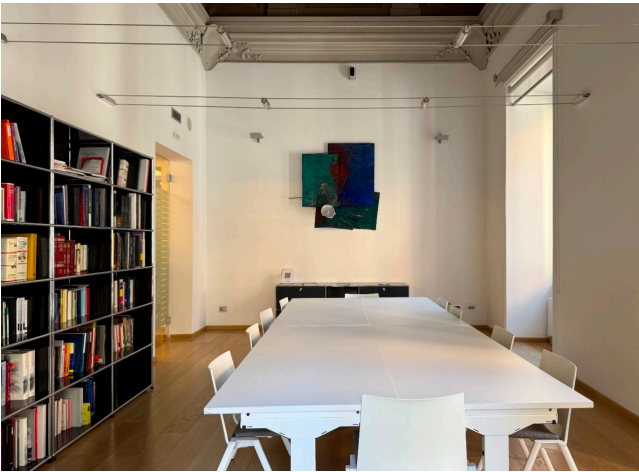

Location 3866

UFFICIO
MODERNO
ROMA (RM) TRIDENTE

Edificio uffici disposto su 5 livelli, ogni piano ha disponibilità di uffici sale riunioni ed openspace con diversi colori ed arredi. Due ingressi con tornelli, ascensori ai piani, aree food.