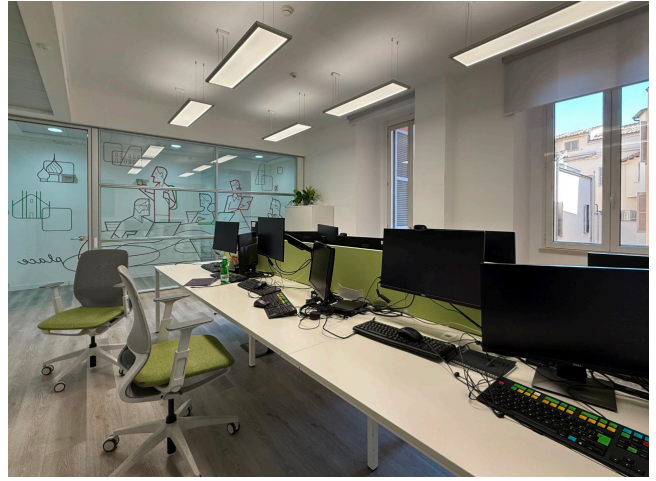

Location 3866

UFFICIO
MODERNO
ROMA (RM) TRIDENTE

Edificio uffici disposto su 5 livelli, ogni piano ha disponibilità di uffici sale riunioni ed openspace con diversi colori ed arredi. Due ingressi con tornelli, ascensori ai piani, aree food.