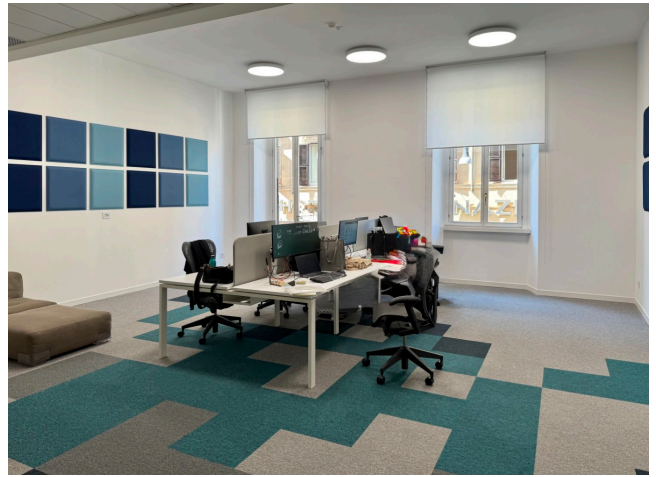

Location 3866

UFFICIO
MODERNO
ROMA (RM) TRIDENTE

Edificio uffici disposto su 5 livelli, ogni piano ha disponibilità di uffici sale riunioni ed openspace con diversi colori ed arredi. Due ingressi con tornelli, ascensori ai piani, aree food.