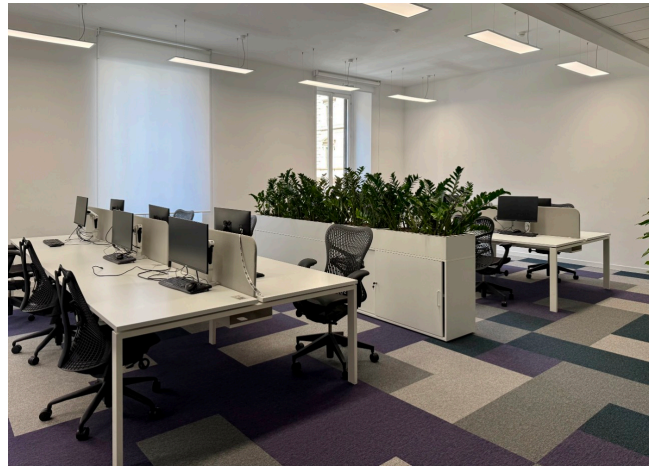

Location 3866

UFFICIO
MODERNO
ROMA (RM) TRIDENTE

Edificio uffici disposto su 5 livelli, ogni piano ha disponibilità di uffici sale riunioni ed openspace con diversi colori ed arredi. Due ingressi con tornelli, ascensori ai piani, aree food.