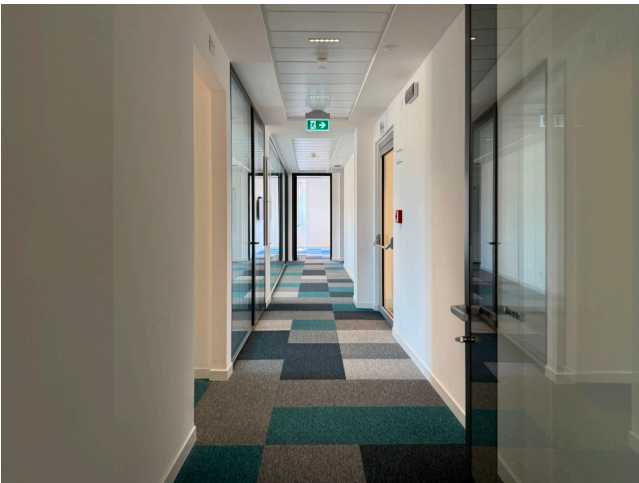

Location 3866

UFFICIO
MODERNO
ROMA (RM) TRIDENTE

Edificio uffici disposto su 5 livelli, ogni piano ha disponibilità di uffici sale riunioni ed openspace con diversi colori ed arredi. Due ingressi con tornelli, ascensori ai piani, aree food.