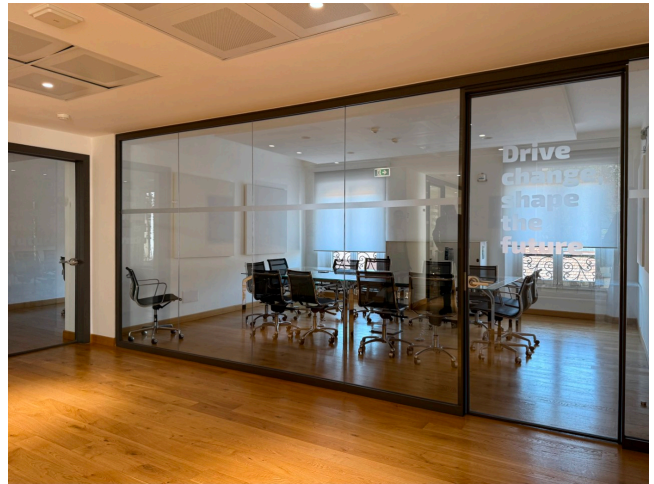

Location 3866

UFFICIO
MODERNO
ROMA (RM) TRIDENTE

Edificio uffici disposto su 5 livelli, ogni piano ha disponibilità di uffici sale riunioni ed openspace con diversi colori ed arredi. Due ingressi con tornelli, ascensori ai piani, aree food.