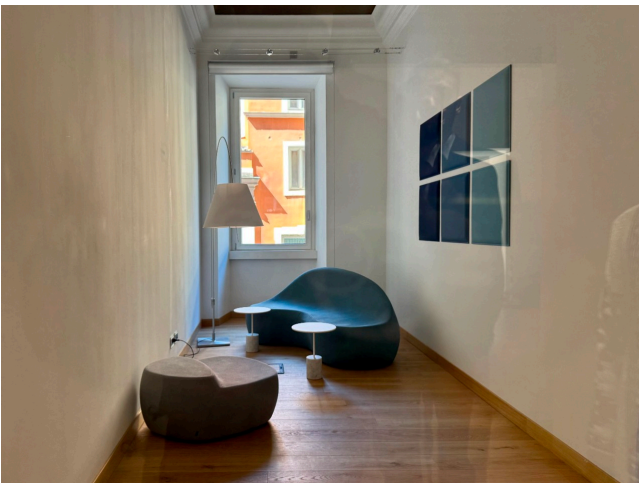

Location 3866

UFFICIO
MODERNO
ROMA (RM) TRIDENTE

Edificio uffici disposto su 5 livelli, ogni piano ha disponibilità di uffici sale riunioni ed openspace con diversi colori ed arredi. Due ingressi con tornelli, ascensori ai piani, aree food.