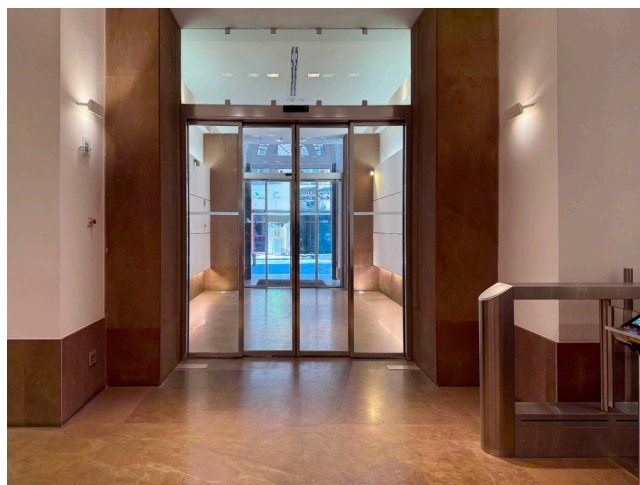

Location 3866

UFFICIO
MODERNO
ROMA (RM) TRIDENTE

Edificio uffici disposto su 5 livelli, ogni piano ha disponibilità di uffici sale riunioni ed openspace con diversi colori ed arredi. Due ingressi con tornelli, ascensori ai piani, aree food.