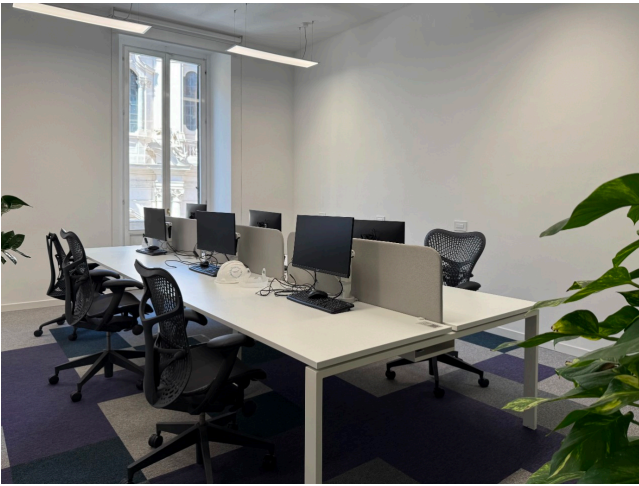

Location 3866

UFFICIO
MODERNO
ROMA (RM) TRIDENTE

Edificio uffici disposto su 5 livelli, ogni piano ha disponibilità di uffici sale riunioni ed openspace con diversi colori ed arredi. Due ingressi con tornelli, ascensori ai piani, aree food.