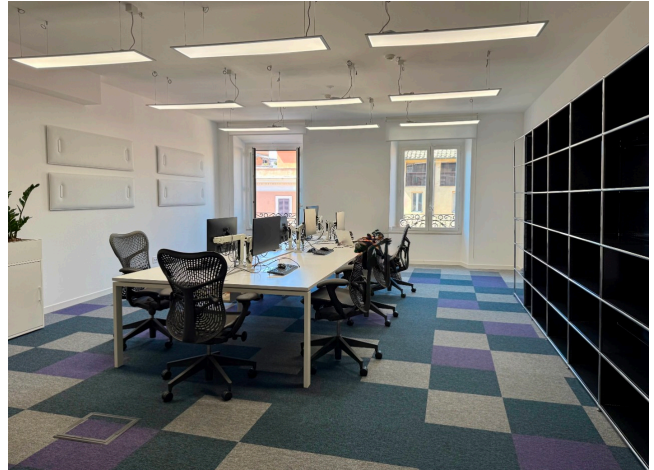

Location 3866

UFFICIO
MODERNO
ROMA (RM) TRIDENTE

Edificio uffici disposto su 5 livelli, ogni piano ha disponibilità di uffici sale riunioni ed openspace con diversi colori ed arredi. Due ingressi con tornelli, ascensori ai piani, aree food.