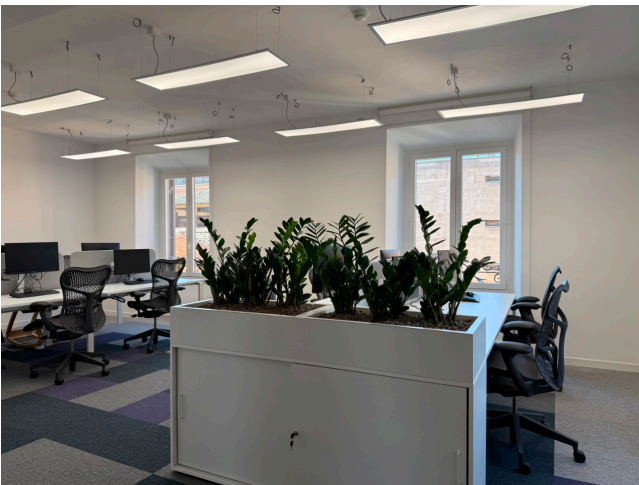

Location 3866

UFFICIO
MODERNO
ROMA (RM) TRIDENTE

Edificio uffici disposto su 5 livelli, ogni piano ha disponibilità di uffici sale riunioni ed openspace con diversi colori ed arredi. Due ingressi con tornelli, ascensori ai piani, aree food.