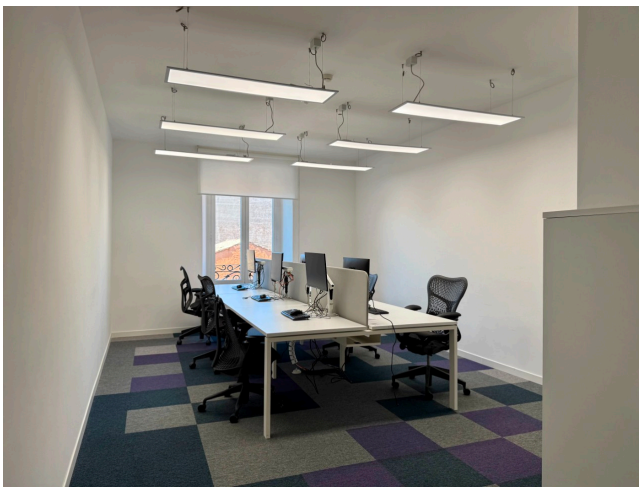

Location 3866

UFFICIO
MODERNO
ROMA (RM) TRIDENTE

Edificio uffici disposto su 5 livelli, ogni piano ha disponibilità di uffici sale riunioni ed openspace con diversi colori ed arredi. Due ingressi con tornelli, ascensori ai piani, aree food.