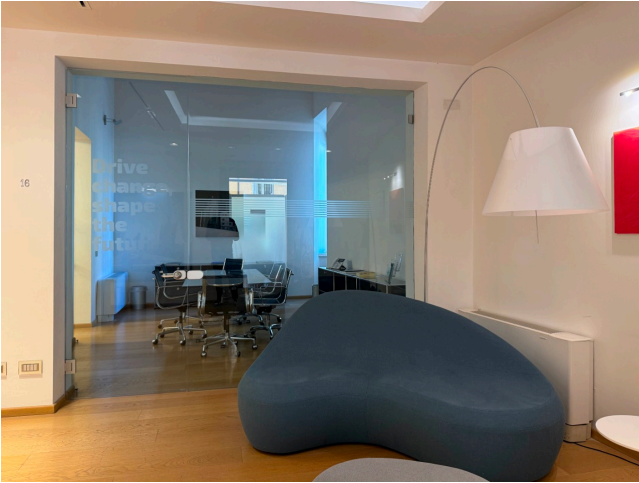

Location 3866

UFFICIO
MODERNO
ROMA (RM) TRIDENTE

Edificio uffici disposto su 5 livelli, ogni piano ha disponibilità di uffici sale riunioni ed openspace con diversi colori ed arredi. Due ingressi con tornelli, ascensori ai piani, aree food.