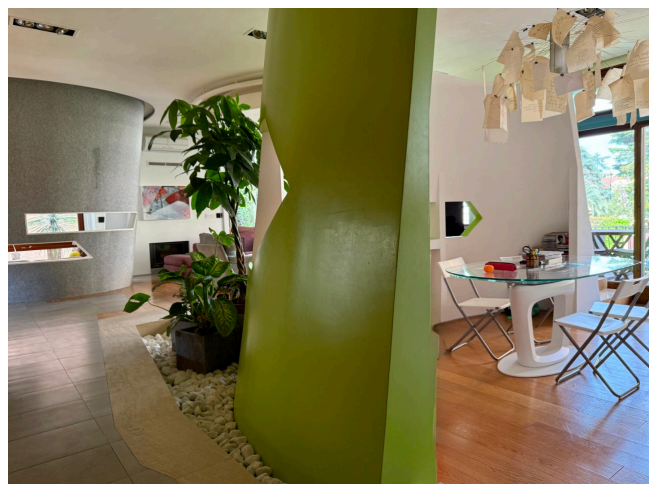

Location 3863

APPARTAMENTO
MODERNO
ROMA (RM) SALARIO - TRIESTE

Appartamento dalle linee architettoniche moderne e colorate. Openspace circondato da terrazzo e balconata, due stanze da letto servizi e cucina. Nello stesso stabile altre due location cod. 3937 e cod. 3964.