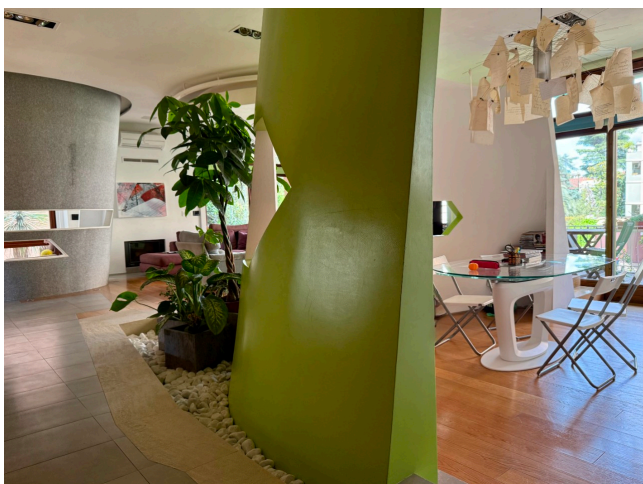

Location 3863

APPARTAMENTO
MODERNO
ROMA (RM) SALARIO - TRIESTE

Appartamento dalle linee architettoniche moderne e colorate. Openspace circondato da terrazzo e balconata, due stanze da letto servizi e cucina. Nello stesso stabile altre due location cod. 3937 e cod. 3964.