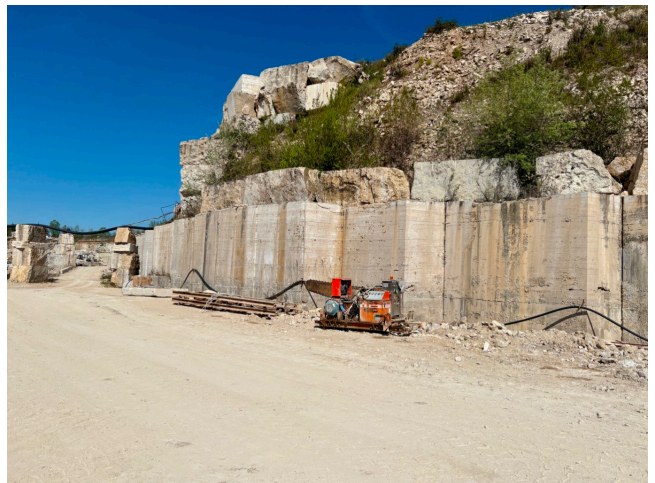

Location 3861

CAVA

ROMA (RM) ROMA EST

Cava ideale per le riprese cinematografiche e pubblicitarie con aree sempre disponibili. Spazi appoggio e parcheggi privati.

Si può consultare la scheda online di questa location all'indirizzo <http://www.inlocation.it/location/3861>