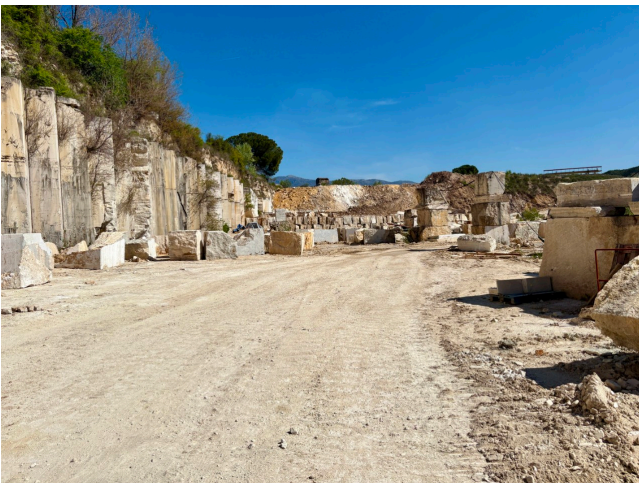

Location 3861

CAVA

ROMA (RM) ROMA EST

Cava ideale per le riprese cinematografiche e pubblicitarie con aree sempre disponibili. Spazi appoggio e parcheggi privati.

Si può consultare la scheda online di questa location all'indirizzo <http://www.inlocation.it/location/3861>