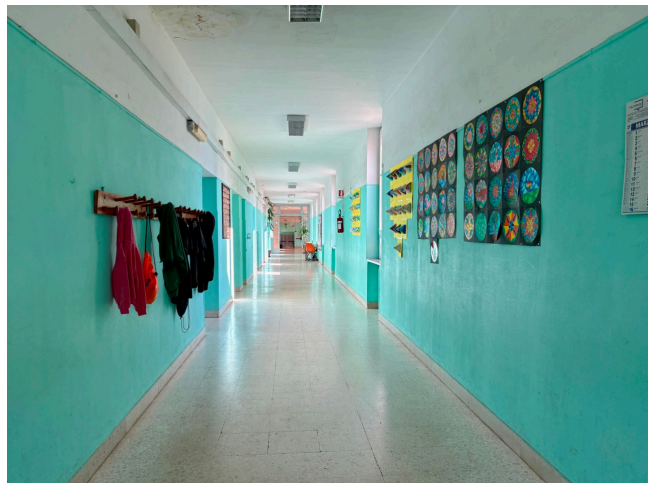

Location 3853

SCUOLA

ROMA (RM)

Istituto con varie tipologie di aule e classi, corridoio, cortile, spazi esterni. Parcheggio

Si può consultare la scheda online di questa location all'indirizzo <http://www.inlocation.it/location/3853>