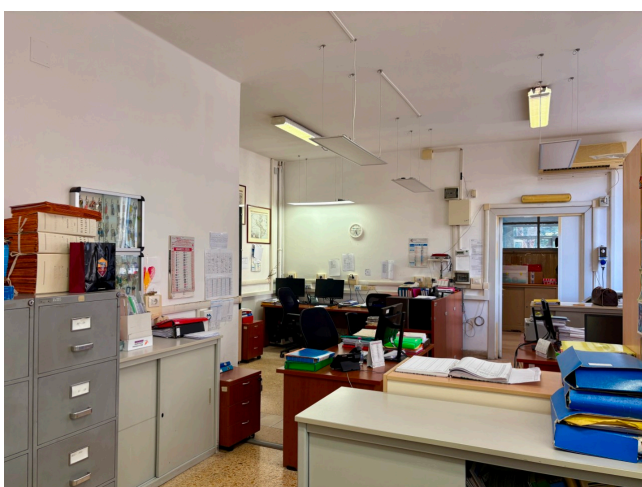

Location 3853

SCUOLA

ROMA (RM)

Istituto con varie tipologie di aule e classi, corridoio, cortile, spazi esterni. Parcheggio

Si può consultare la scheda online di questa location all'indirizzo <http://www.inlocation.it/location/3853>