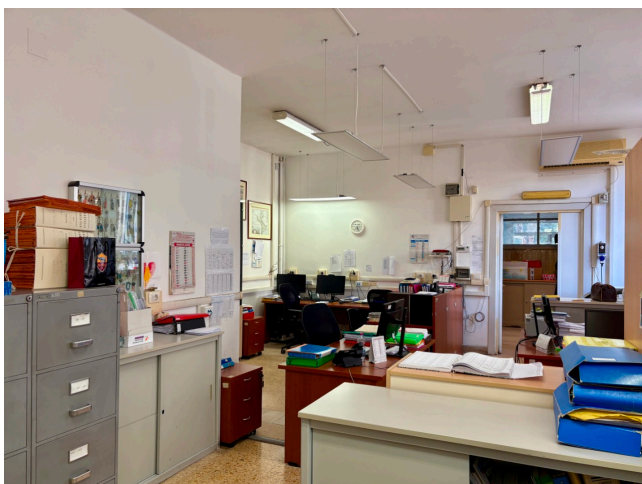

Location 3853

SCUOLA

ROMA (RM)

Istituto con varie tipologie di aule e classi, corridoio, cortile, spazi esterni. Parcheggio

Si può consultare la scheda online di questa location all'indirizzo <http://www.inlocation.it/location/3853>