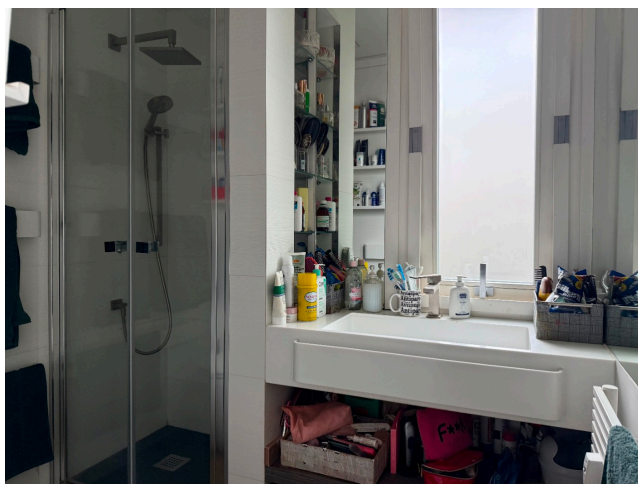

## Location 3848

ATTICO  
MODERNO  
ROMA (RM) TOR DI QUINTO - FLAMINIA

Attico intero piano, 4 esposizioni, completamente circondato da comodissimi terrazzi e balconi. Salone triplo total white ma dall'atmosfera calda e vissuta, cucina, area notte con tre stanze e servizi. Doppi ingressi.