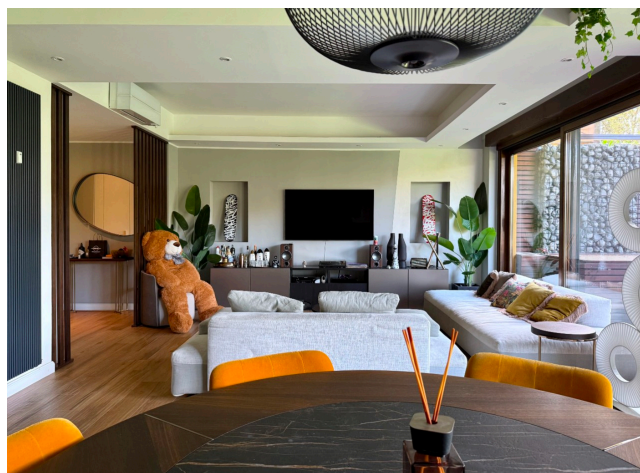

Location 3845

APPARTAMENTO
MODERNO
ROMA (RM) SALARIO - TRIESTE

Appartamento moderno al piano terra con vetrate sul giardino. Openspace con salotto, pranzo e cucina con penisola. Due stanze da letto e studio. Adiacente altra location cod. 3563