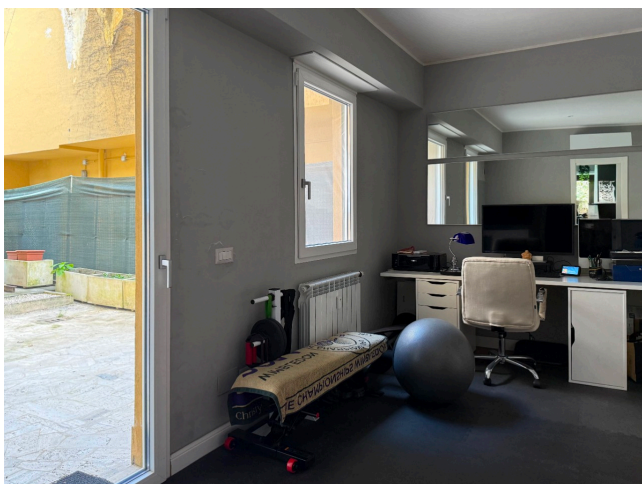

Location 3845

APPARTAMENTO
MODERNO
ROMA (RM) SALARIO - TRIESTE

Appartamento moderno al piano terra con vetrate sul giardino. Openspace con salotto, pranzo e cucina con penisola. Due stanze da letto e studio. Adiacente altra location cod. 3563