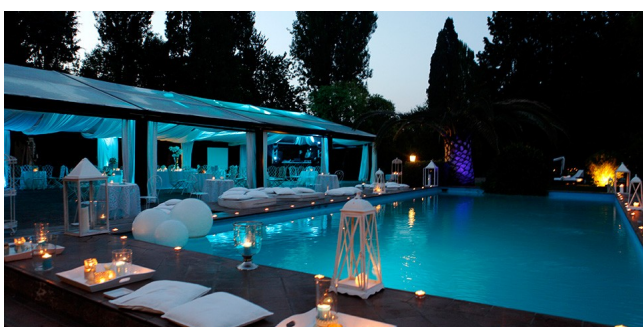

Location 3844

VILLA
CLASSICA
ROMA (RM) TUSCOLANO - APPIO - CINECITTÀ

Villa con grande parco, piscina, grande serra. Parcheggio per mezzi tecnici

Si può consultare la scheda online di questa location all'indirizzo <http://www.inlocation.it/location/3844>