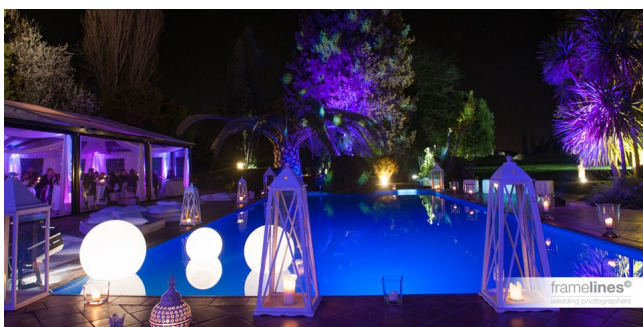

Location 3844

VILLA
CLASSICA
ROMA (RM) TUSCOLANO - APPIO - CINECITTÀ

Villa con grande parco, piscina, grande serra. Parcheggio per mezzi tecnici

Si può consultare la scheda online di questa location all'indirizzo <http://www.inlocation.it/location/3844>