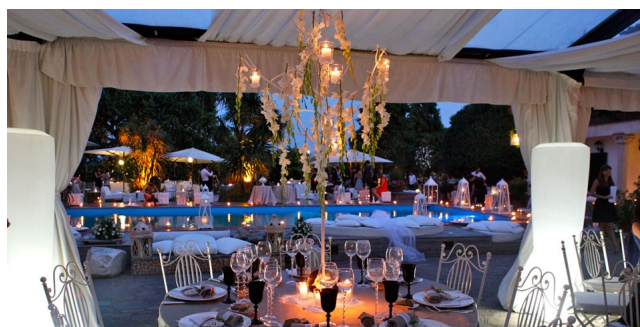

Location 3844

VILLA
CLASSICA
ROMA (RM) TUSCOLANO - APPIO - CINECITTÀ

Villa con grande parco, piscina, grande serra. Parcheggio per mezzi tecnici

Si può consultare la scheda online di questa location all'indirizzo <http://www.inlocation.it/location/3844>