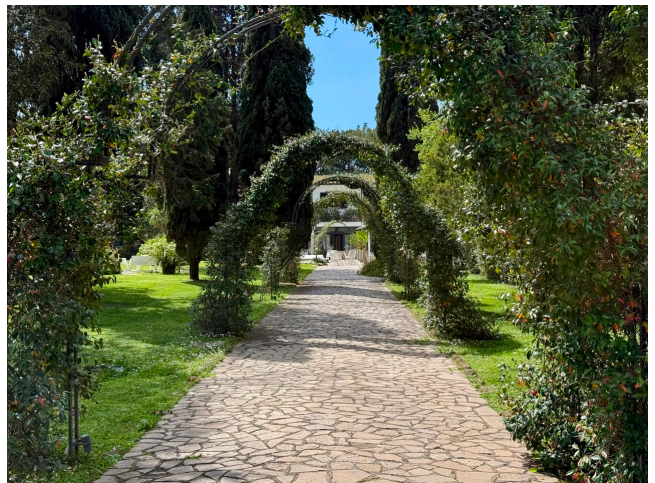

Location 3844

VILLA
CLASSICA
ROMA (RM) TUSCOLANO - APPIO - CINECITTÀ

Villa con grande parco, piscina, grande serra. Parcheggio per mezzi tecnici

Si può consultare la scheda online di questa location all'indirizzo <http://www.inlocation.it/location/3844>