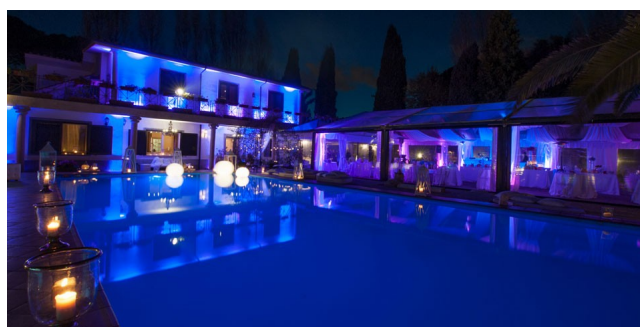

Location 3844

VILLA
CLASSICA
ROMA (RM) TUSCOLANO - APPIO - CINECITTÀ

Villa con grande parco, piscina, grande serra. Parcheggio per mezzi tecnici

Si può consultare la scheda online di questa location all'indirizzo <http://www.inlocation.it/location/3844>