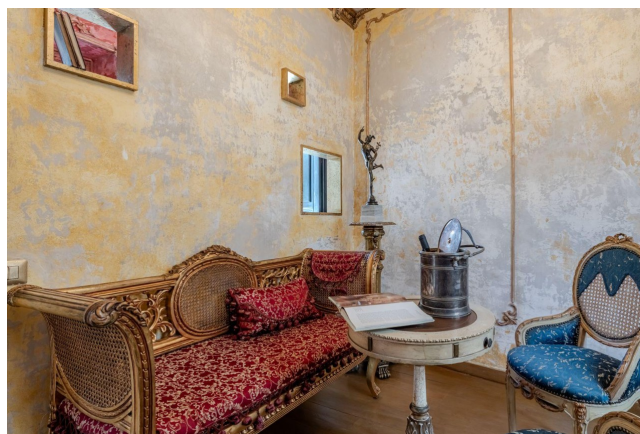

## Location 3843

APPARTAMENTO  
ANTICO  
ROMA (RM) MONTI

Spazio eclettico che richiama al 700', con ingresso indipendente, disposto su tre livelli con terrazzo

Si può consultare la scheda online di questa location all'indirizzo <http://www.inlocation.it/location/3843>