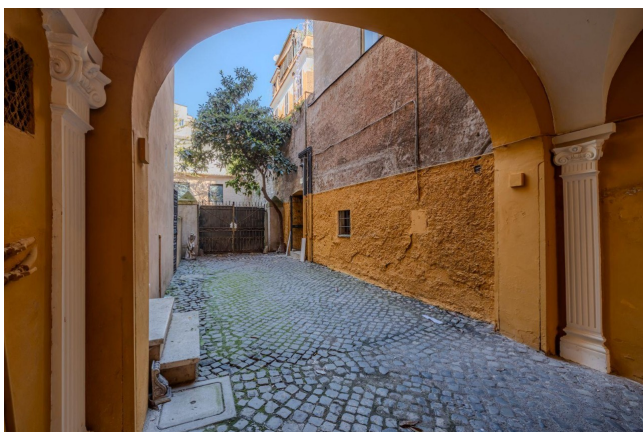

## Location 3843

APPARTAMENTO  
ANTICO  
ROMA (RM) MONTI

Spazio eclettico che richiama al 700', con ingresso indipendente, disposto su tre livelli con terrazzo

Si può consultare la scheda online di questa location all'indirizzo <http://www.inlocation.it/location/3843>