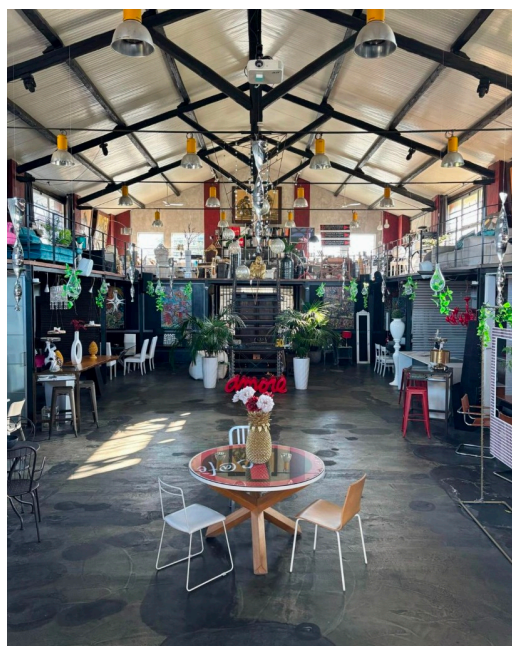

Location 3840

LOFT
BOHEMIEN
ROMA (RM) ROMA SUD

Loft su due livelli openspace arredato per eventi

Si può consultare la scheda online di questa location all'indirizzo <http://www.inlocation.it/location/3840>