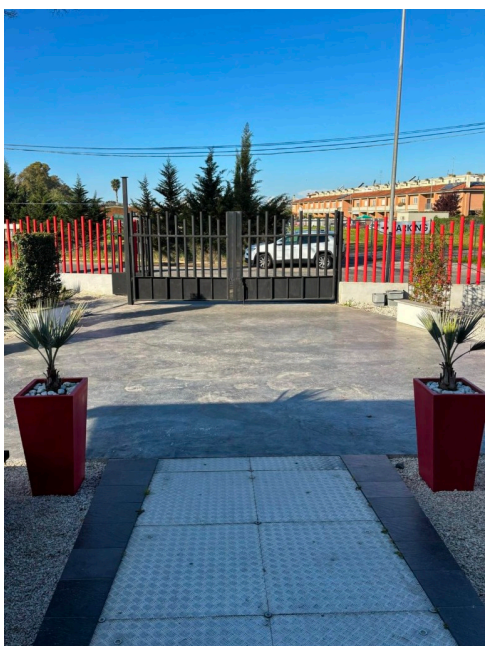

Location 3840

LOFT
BOHEMIEN
ROMA (RM) ROMA SUD

Loft su due livelli openspace arredato per eventi

Si può consultare la scheda online di questa location all'indirizzo <http://www.inlocation.it/location/3840>