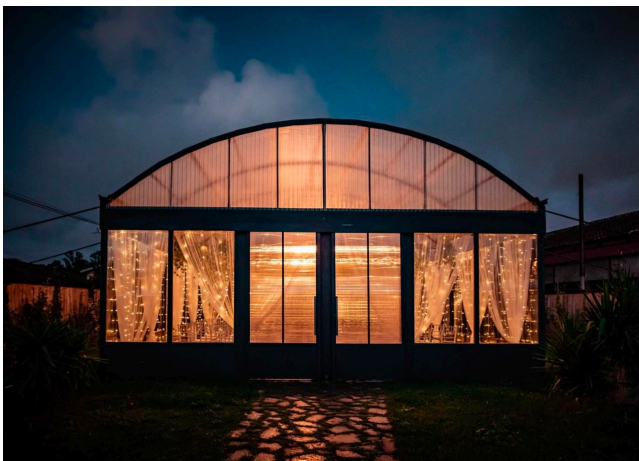

Location 3840

LOFT
BOHEMIEN
ROMA (RM) ROMA SUD

Loft su due livelli openspace arredato per eventi

Si può consultare la scheda online di questa location all'indirizzo <http://www.inlocation.it/location/3840>