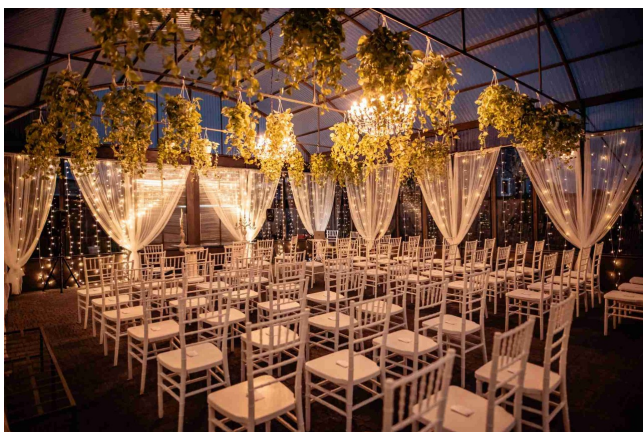

Location 3840

LOFT
BOHEMIEN
ROMA (RM) ROMA SUD

Loft su due livelli openspace arredato per eventi

Si può consultare la scheda online di questa location all'indirizzo <http://www.inlocation.it/location/3840>