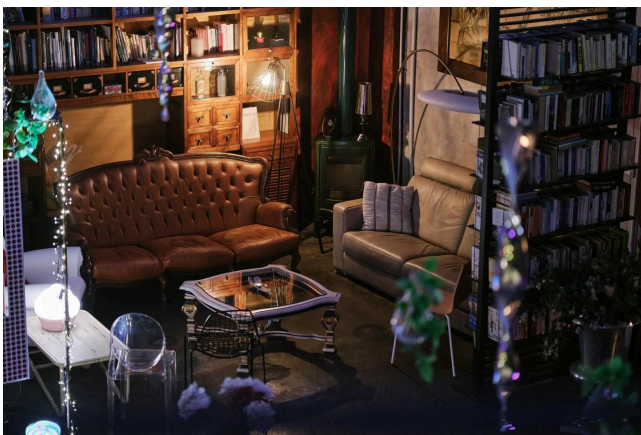

Location 3840

LOFT
BOHEMIEN
ROMA (RM) ROMA SUD

Loft su due livelli openspace arredato per eventi

Si può consultare la scheda online di questa location all'indirizzo <http://www.inlocation.it/location/3840>