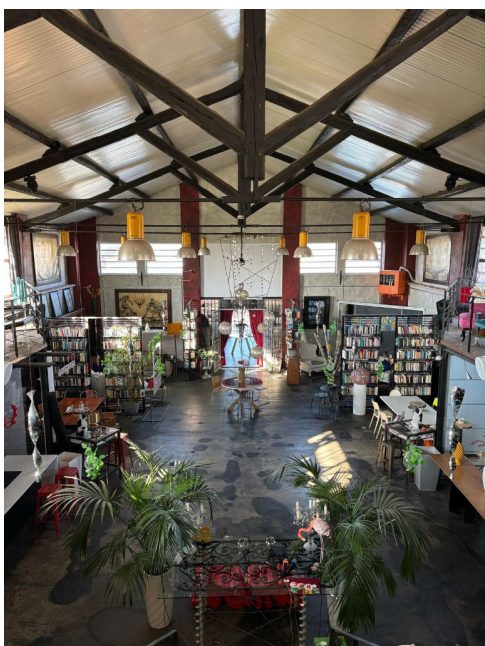

Location 3840

LOFT
BOHEMIEN
ROMA (RM) ROMA SUD

Loft su due livelli openspace arredato per eventi

Si può consultare la scheda online di questa location all'indirizzo <http://www.inlocation.it/location/3840>