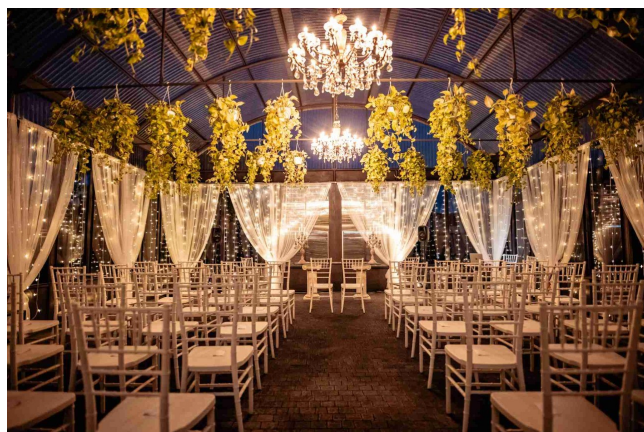

Location 3840

LOFT
BOHEMIEN
ROMA (RM) ROMA SUD

Loft su due livelli openspace arredato per eventi

Si può consultare la scheda online di questa location all'indirizzo <http://www.inlocation.it/location/3840>