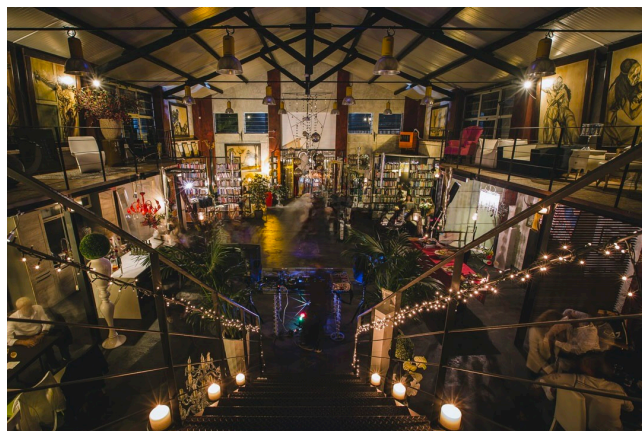

Location 3840

LOFT
BOHEMIEN
ROMA (RM) ROMA SUD

Loft su due livelli openspace arredato per eventi

Si può consultare la scheda online di questa location all'indirizzo <http://www.inlocation.it/location/3840>