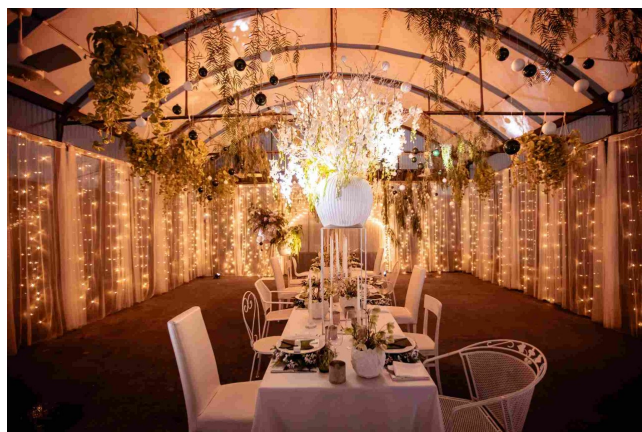

Location 3840

LOFT
BOHEMIEN
ROMA (RM) ROMA SUD

Loft su due livelli openspace arredato per eventi

Si può consultare la scheda online di questa location all'indirizzo <http://www.inlocation.it/location/3840>