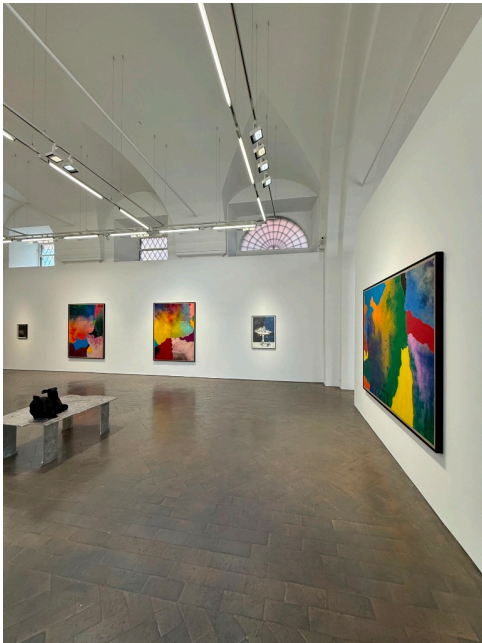

Location 3838

GALLERIA
MODERNA
ROMA (RM) NAVONA / CAMPO DE' FIORI / PANTHEON

Galleria d'arte contemporanea al centro di Roma, con cortile di grande fascino.

Si può consultare la scheda online di questa location all'indirizzo <http://www.inlocation.it/location/3838>