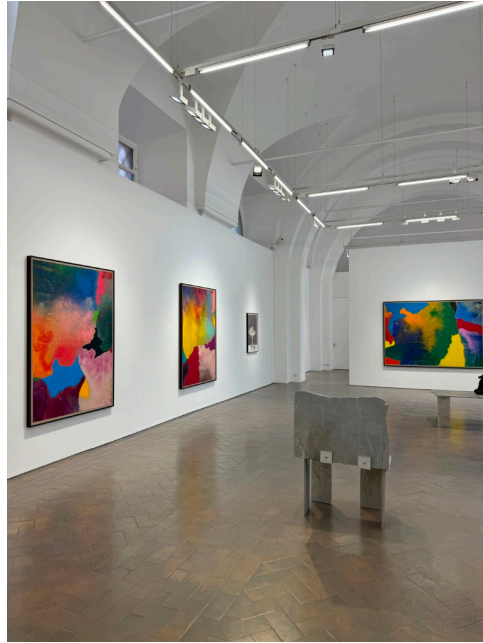

Location 3838

GALLERIA
MODERNA
ROMA (RM) NAVONA / CAMPO DE' FIORI / PANTHEON

Galleria d'arte contemporanea al centro di Roma, con cortile di grande fascino.

Si può consultare la scheda online di questa location all'indirizzo <http://www.inlocation.it/location/3838>