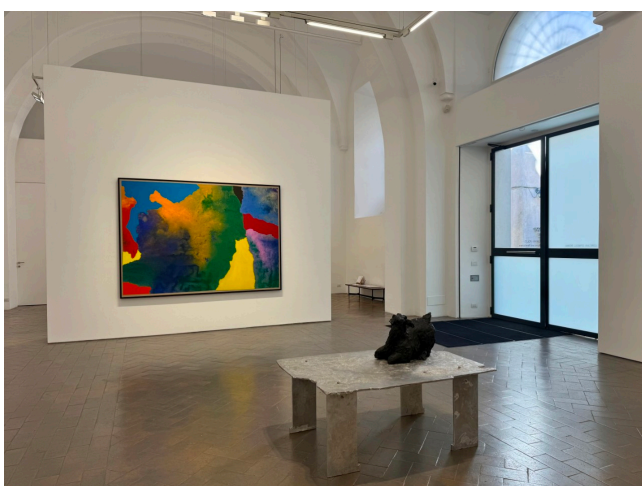

Location 3838

GALLERIA
MODERNA
ROMA (RM) NAVONA / CAMPO DE' FIORI / PANTHEON

Galleria d'arte contemporanea al centro di Roma, con cortile di grande fascino.

Si può consultare la scheda online di questa location all'indirizzo <http://www.inlocation.it/location/3838>