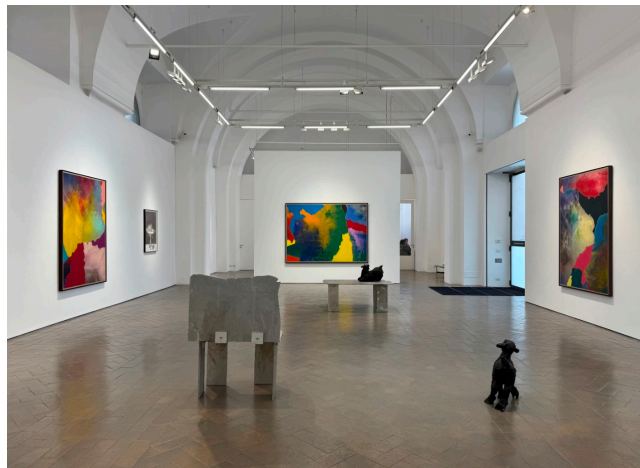

Location 3838

GALLERIA
MODERNA
ROMA (RM) NAVONA / CAMPO DE' FIORI / PANTHEON

Galleria d'arte contemporanea al centro di Roma, con cortile di grande fascino.

Si può consultare la scheda online di questa location all'indirizzo <http://www.inlocation.it/location/3838>