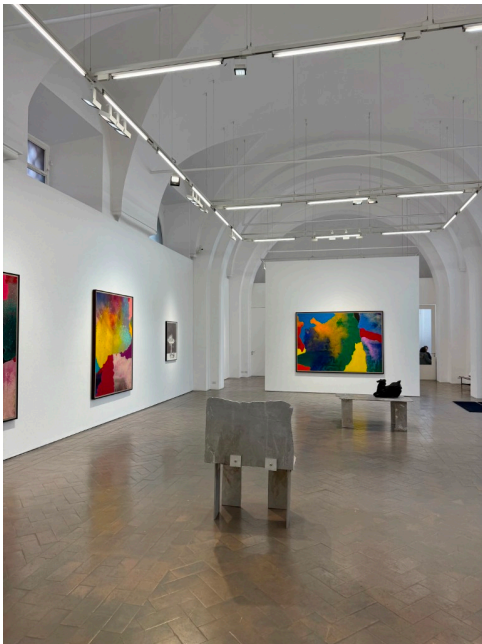

Location 3838

GALLERIA
MODERNA
ROMA (RM) NAVONA / CAMPO DE' FIORI / PANTHEON

Galleria d'arte contemporanea al centro di Roma, con cortile di grande fascino.

Si può consultare la scheda online di questa location all'indirizzo <http://www.inlocation.it/location/3838>