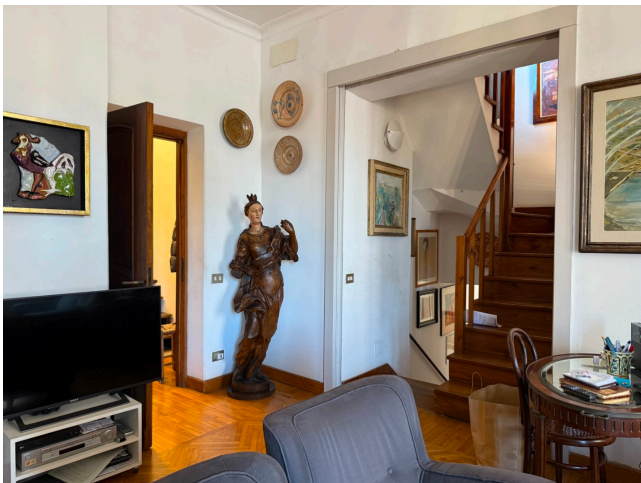

Location 3837

ATTICO

ANNI 50/70

ROMA (RM) NAVONA / CAMPO DE' FIORI / PANTHEON

Appartamento antico del centro di roma, disposto su tre livelli, con terrazza a 360° sui tetti. Adiacente altra location cod: 1919