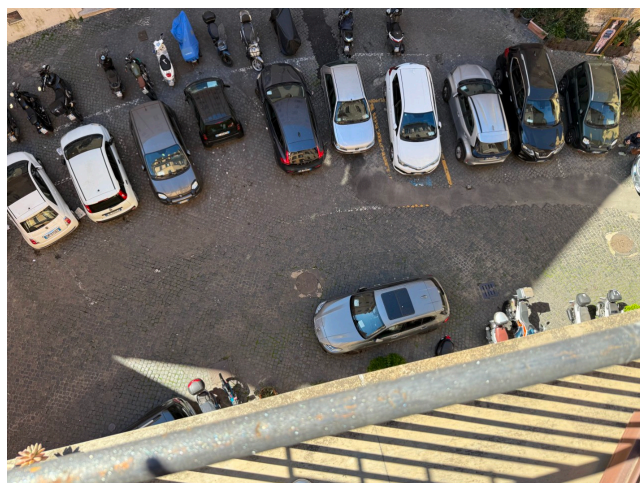

Location 3837

ATTICO

ANNI 50/70

ROMA (RM) NAVONA / CAMPO DE' FIORI / PANTHEON

Appartamento antico del centro di roma, disposto su tre livelli, con terrazza a 360° sui tetti. Adiacente altra location cod: 1919