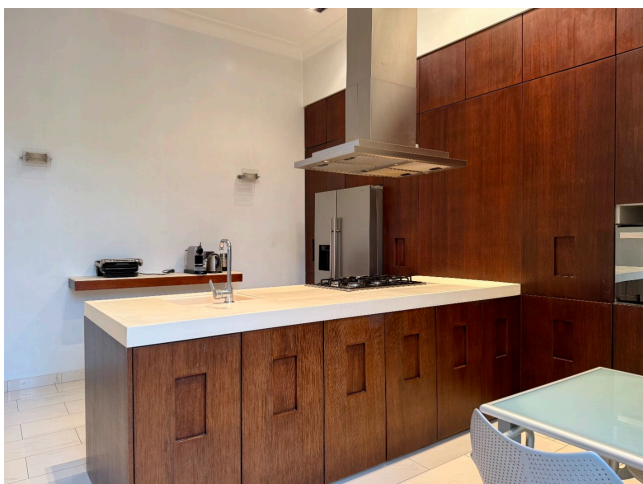

Location 3835

APPARTAMENTO
LUSSUOSO
ROMA (RM) PARIOLI - PINCIANO - FLAMINIO

Grande e lussuoso appartamento ai Parioli, ampio ingresso e corridoio che collega il salone doppio con balcone, sala da pranzo, cucina con penisola, tre grandi stanze da letto con servizi, scala che porta al piano superiore con showroom e terrazzo. Quadri con liberatoria.