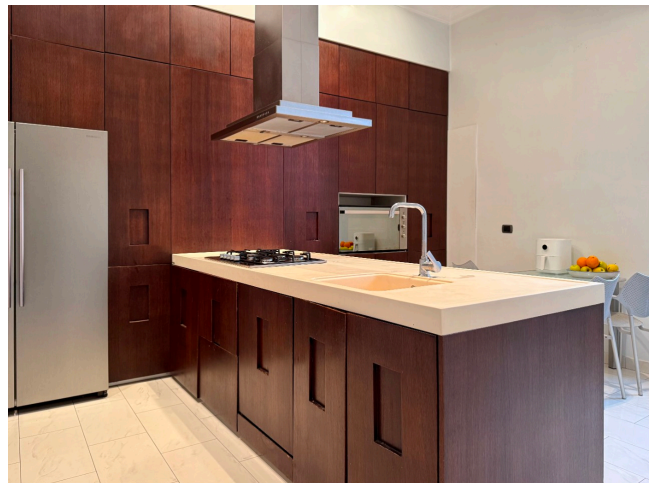

Location 3835

APPARTAMENTO
LUSSUOSO
ROMA (RM) PARIOLI - PINCIANO - FLAMINIO

Grande e lussuoso appartamento ai Parioli, ampio ingresso e corridoio che collega il salone doppio con balcone, sala da pranzo, cucina con penisola, tre grandi stanze da letto con servizi, scala che porta al piano superiore con showroom e terrazzo. Quadri con liberatoria.