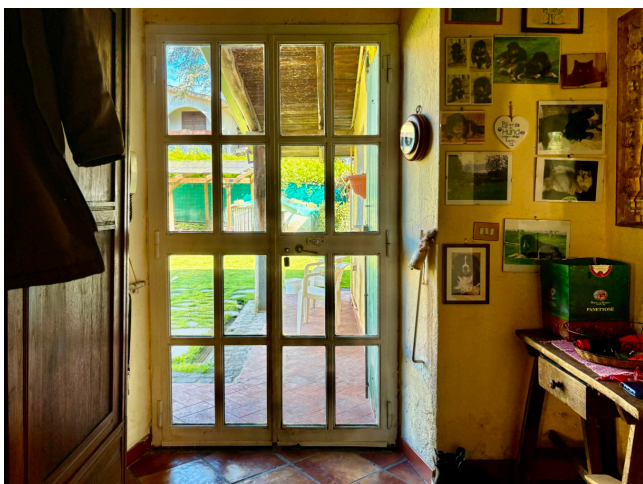

Location 3834

VILLA
BOHEMIEN
FORMELLO (RM)

Bel casale a Formello con grande veranda, giardino, piscina

Si può consultare la scheda online di questa location all'indirizzo <http://www.inlocation.it/location/3834>