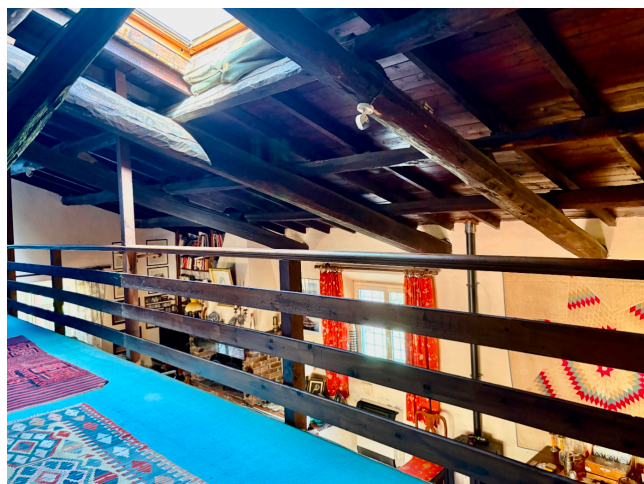

Location 3834

VILLA
BOHEMIEN
FORMELLO (RM)

Bel casale a Formello con grande veranda, giardino, piscina

Si può consultare la scheda online di questa location all'indirizzo <http://www.inlocation.it/location/3834>