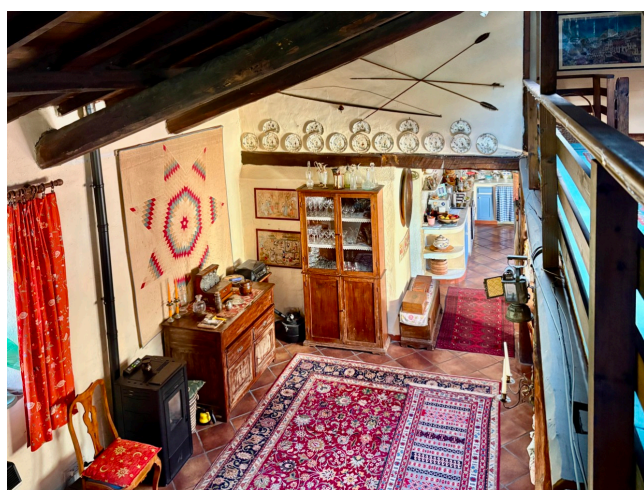

Location 3834

VILLA
BOHEMIEN
FORMELLO (RM)

Bel casale a Formello con grande veranda, giardino, piscina

Si può consultare la scheda online di questa location all'indirizzo <http://www.inlocation.it/location/3834>