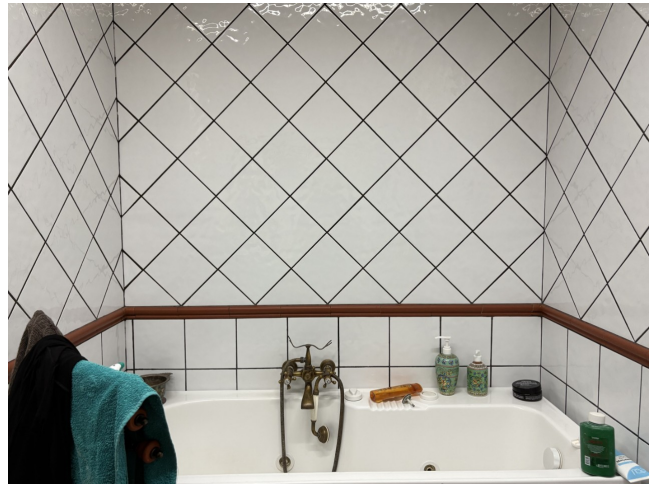

Location 3833

APPARTAMENTO
POPOLARE
ROMA (RM)

Appartamento classico al Corviale, al quinto piano.

Si può consultare la scheda online di questa location all'indirizzo <http://www.inlocation.it/location/3833>