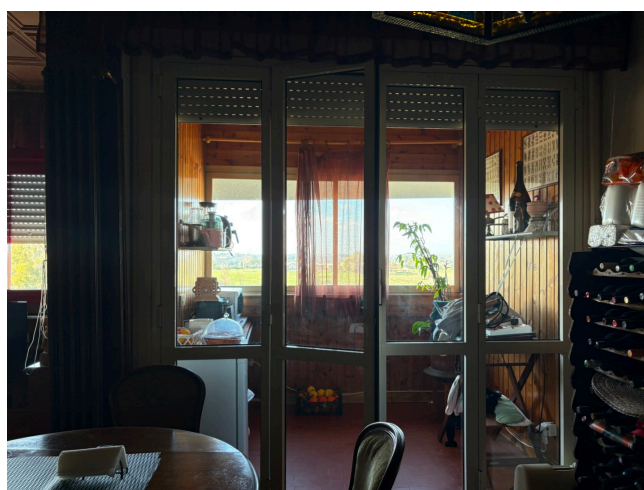

Location 3833

APPARTAMENTO
POPOLARE
ROMA (RM)

Appartamento classico al Corviale, al quinto piano.

Si può consultare la scheda online di questa location all'indirizzo <http://www.inlocation.it/location/3833>