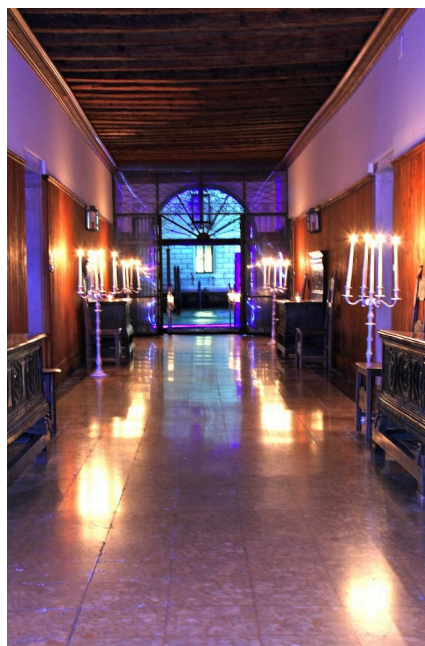

Location 3832

VILLA
LUSSUOSA
VENEZIA (VE)

Palazzo storico a venezia con grandi giardini, accesso al canale.

Si può consultare la scheda online di questa location all'indirizzo <http://www.inlocation.it/location/3832>