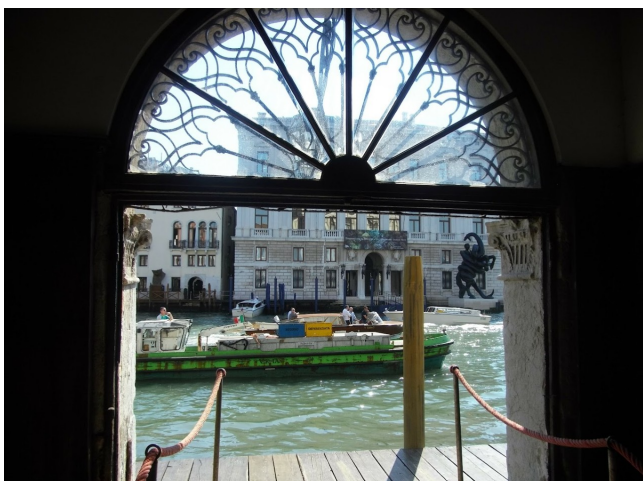

Location 3832

VILLA
LUSSUOSA
VENEZIA (VE)

Palazzo storico a venezia con grandi giardini, accesso al canale.

Si può consultare la scheda online di questa location all'indirizzo <http://www.inlocation.it/location/3832>