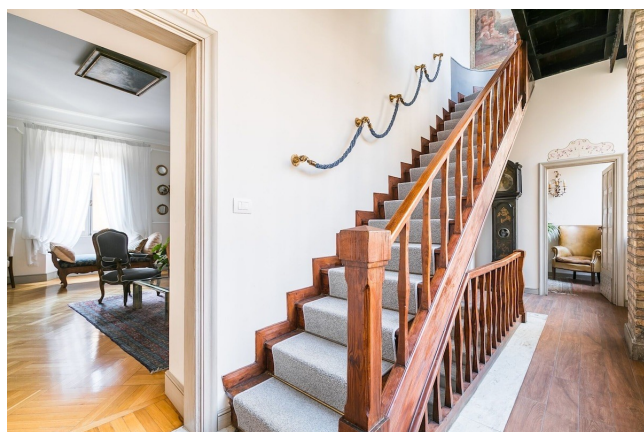

Location 3830

ATTICO
LUSSUOSO
ROMA (RM) CIRCO MASSIMO

Attico di charme su due livelli con terrazzo vista foro romano.

Si può consultare la scheda online di questa location all'indirizzo <http://www.inlocation.it/location/3830>