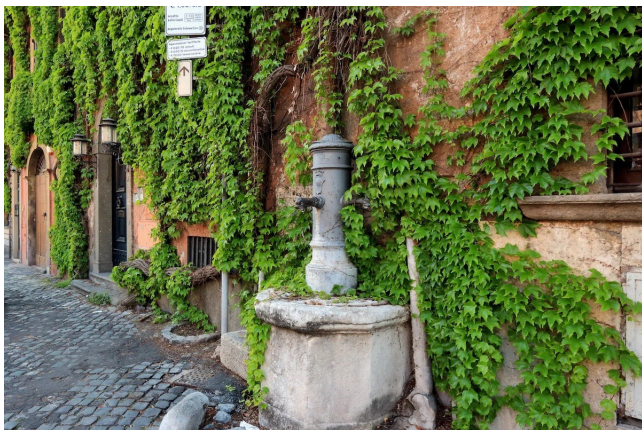

Location 3830

ATTICO
LUSSUOSO
ROMA (RM) CIRCO MASSIMO

Attico di charme su due livelli con terrazzo vista foro romano.

Si può consultare la scheda online di questa location all'indirizzo <http://www.inlocation.it/location/3830>