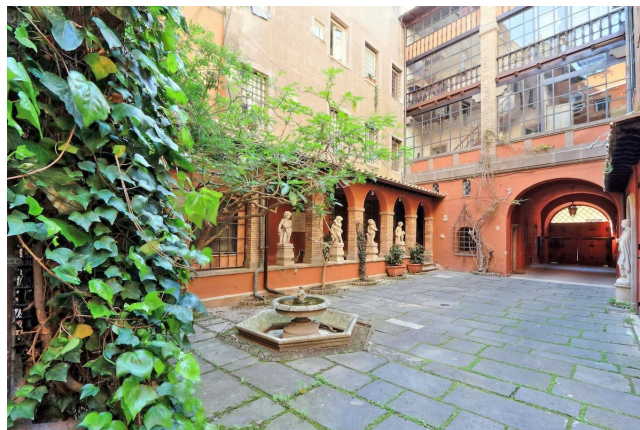

Location 3830

ATTICO
LUSSUOSO
ROMA (RM) CIRCO MASSIMO

Attico di charme su due livelli con terrazzo vista foro romano.

Si può consultare la scheda online di questa location all'indirizzo <http://www.inlocation.it/location/3830>