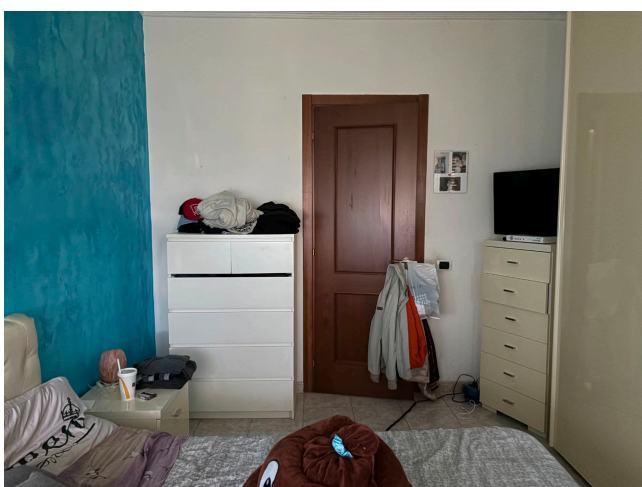

Location 3829

APPARTAMENTO
POPOLARE
ROMA (RM)

Appartamento al Corviale a pianoterra.

Si può consultare la scheda online di questa location all'indirizzo <http://www.inlocation.it/location/3829>