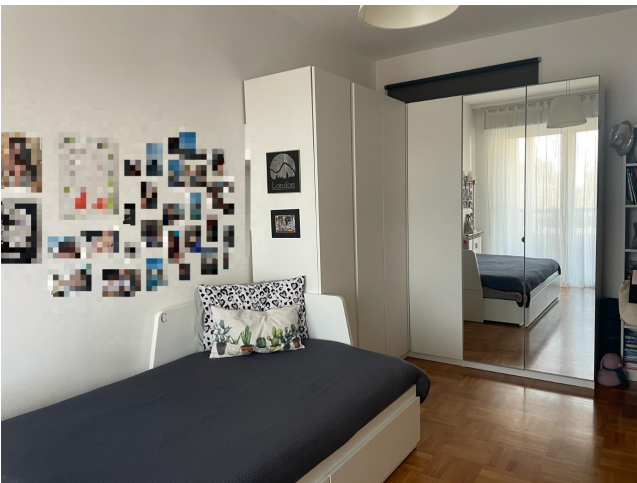

## Location 3826

APPARTAMENTO  
CONTEMPORANEO  
ROMA (RM) EUR

Appartamento contemporaneo su due livelli, con tre stanze  
da letto alla Montagnola

Si può consultare la scheda online di questa location all'indirizzo <http://www.inlocation.it/location/3826>