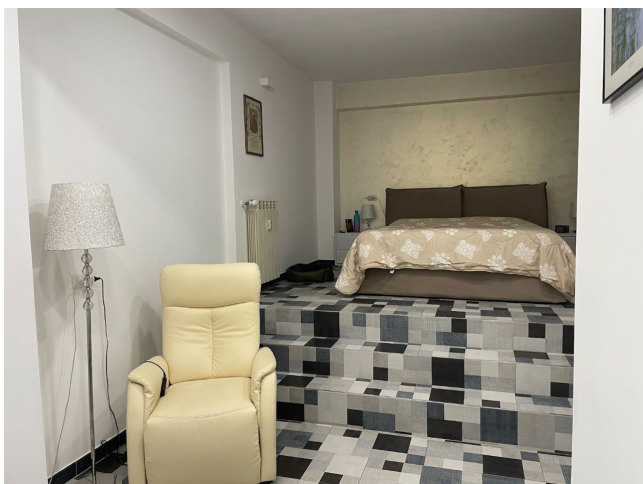

## Location 3826

APPARTAMENTO  
CONTEMPORANEO  
ROMA (RM) EUR

Appartamento contemporaneo su due livelli, con tre stanze  
da letto alla Montagnola

Si può consultare la scheda online di questa location all'indirizzo <http://www.inlocation.it/location/3826>