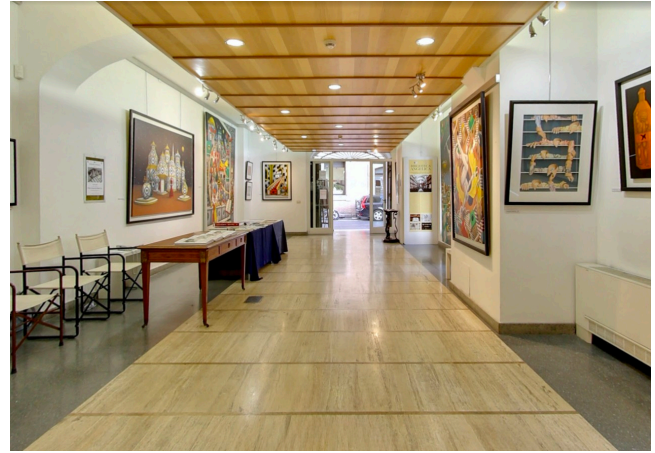

Location 3825

GALLERIA
CONTEMPORANEA
ROMA (RM) NAVONA / CAMPO DE' FIORI / PANTHEON

Galleria d'arte Contemporanea su strada, luogo di grande passaggio.

Si può consultare la scheda online di questa location all'indirizzo <http://www.inlocation.it/location/3825>