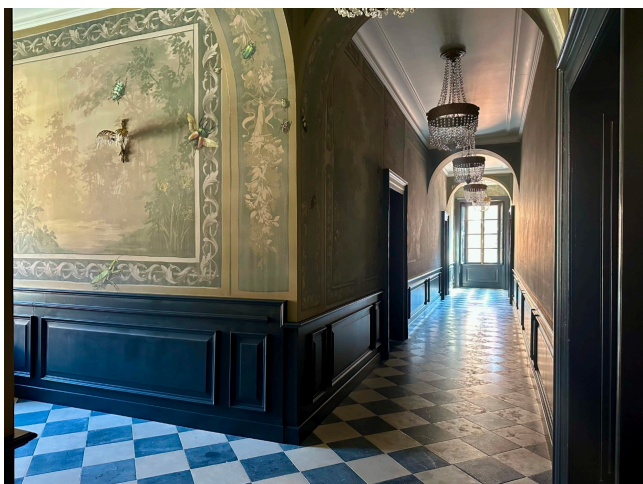

## Location 3824

VILLA  
LUSSUOSA  
(MI)

Palazzo del 1500, ora villa lussuosa ed eclettica in Franciacorta, grande cucina con vetrata sull'esterno. Ampio utilizzo di colori, di dipinti e tessuti alle pareti. Arredi importanti.