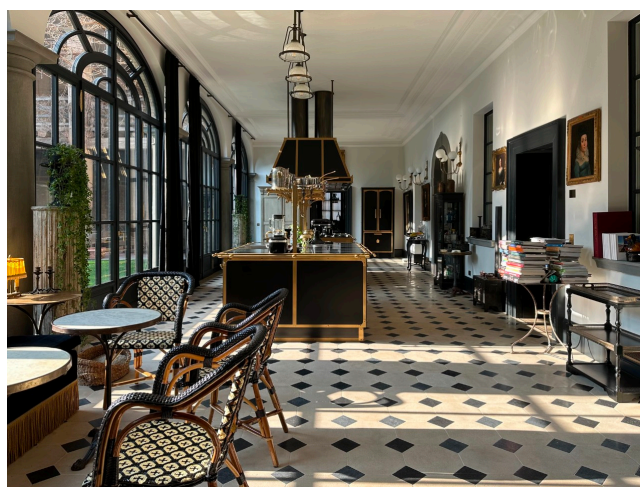

## Location 3824

VILLA  
LUSSUOSA  
(MI)

Palazzo del 1500, ora villa lussuosa ed eclettica in Franciacorta, grande cucina con vetrata sull'esterno. Ampio utilizzo di colori, di dipinti e tessuti alle pareti. Arredi importanti.