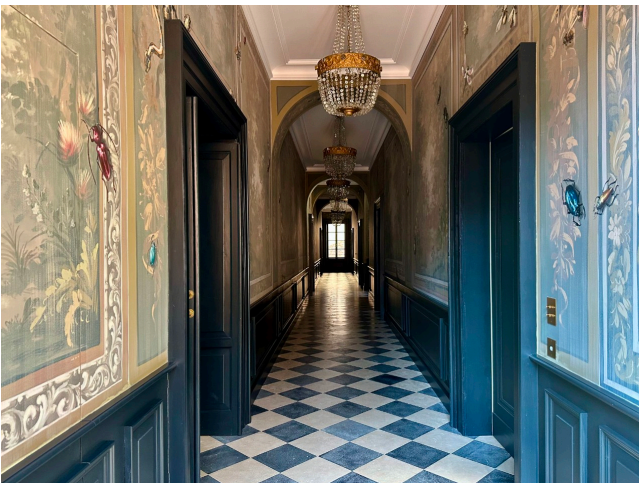

## Location 3824

VILLA  
LUSSUOSA  
(MI)

Palazzo del 1500, ora villa lussuosa ed eclettica in Franciacorta, grande cucina con vetrata sull'esterno. Ampio utilizzo di colori, di dipinti e tessuti alle pareti. Arredi importanti.