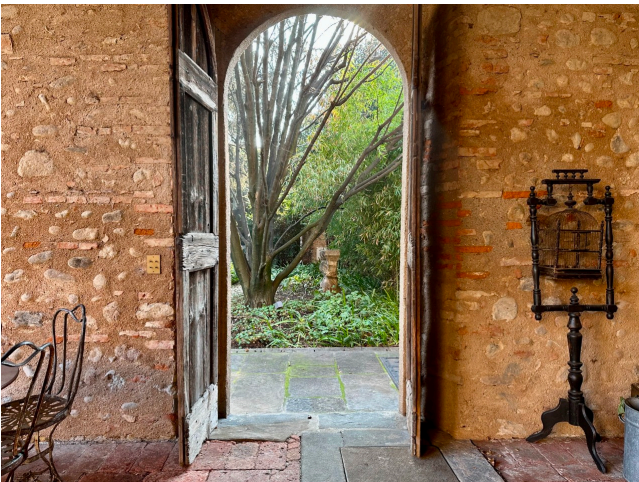

## Location 3824

VILLA  
LUSSUOSA  
(MI)

Palazzo del 1500, ora villa lussuosa ed eclettica in Franciacorta, grande cucina con vetrata sull'esterno. Ampio utilizzo di colori, di dipinti e tessuti alle pareti. Arredi importanti.