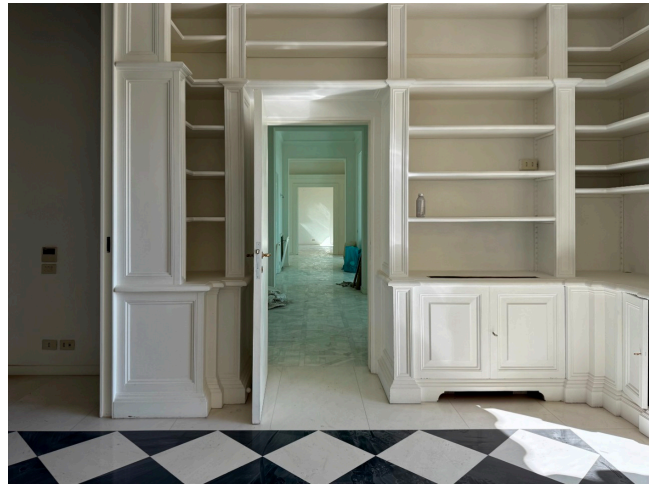

Location 3823

ATTICO
LUSSUOSO
ROMA (RM) PRATI - VATICANO

Attico di grandi dimensioni al momento privo di arredi, prossima ristrutturazione. Disponibilità su richiesta. Terrazza superiore con vista monumenti.