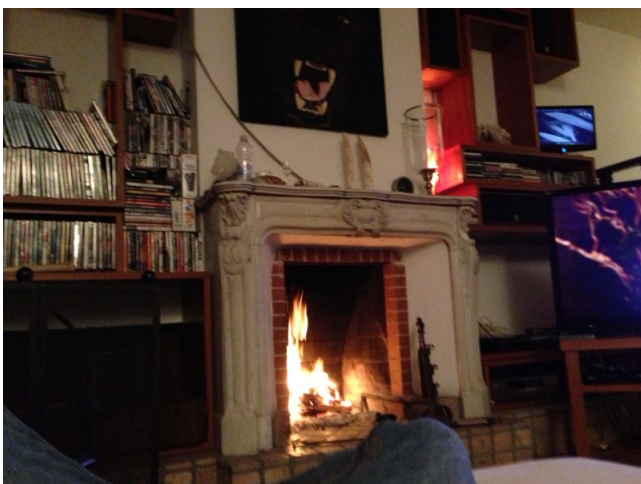

Location 382

VILLA
CLASSICA
ROMA (RM) TUSCOLANO - APPIO - CINECITTÀ

Si può consultare la scheda online di questa location all'indirizzo <http://www.inlocation.it/location/382>