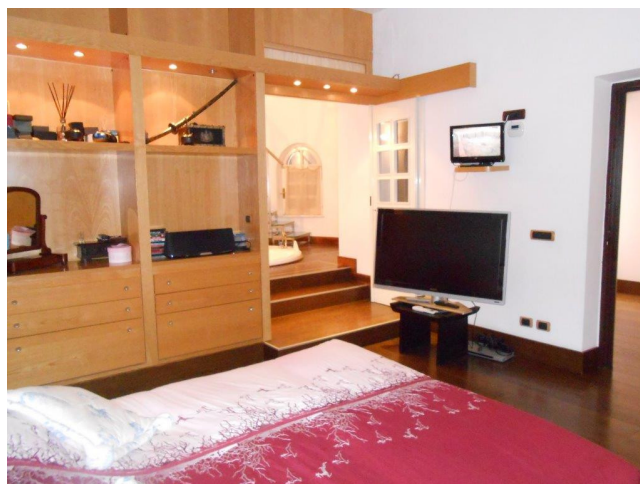

Location 382

VILLA
CLASSICA
ROMA (RM) TUSCOLANO - APPIO - CINECITTÀ

Si può consultare la scheda online di questa location all'indirizzo <http://www.inlocation.it/location/382>