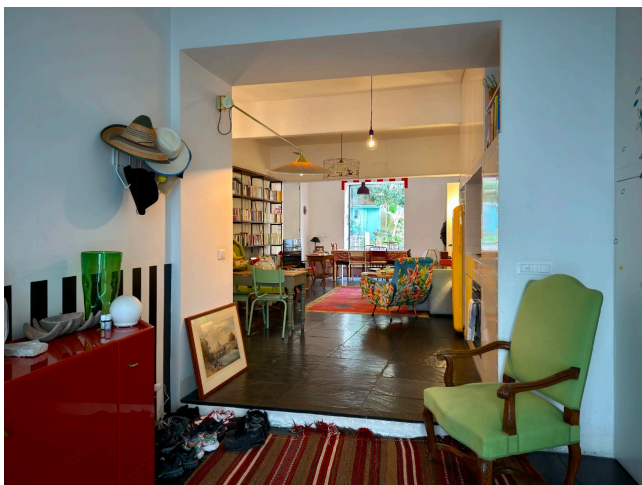

Location 3818

APPARTAMENTO
BOHEMIEN
ROMA (RM) TRASTEVERE

Appartamento di grande fascino a Trastevere. Pianoterra openspace con cucina a vista, due stanze da letto con servizi e cortile interno arredato.