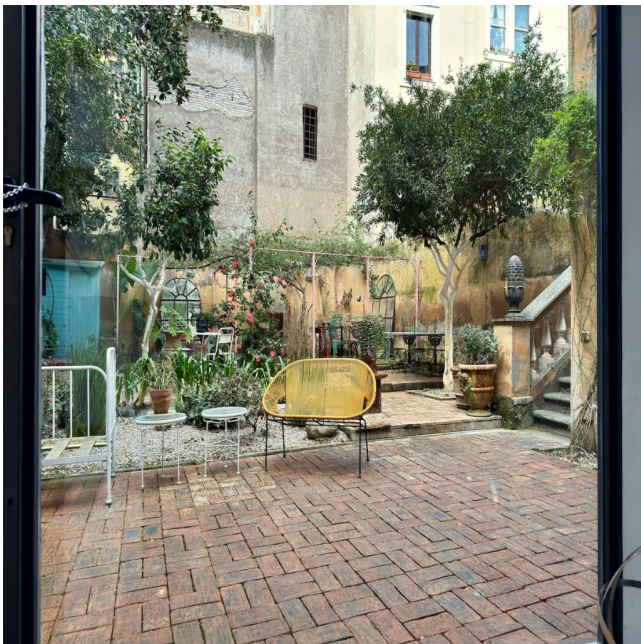

Location 3818

APPARTAMENTO
BOHEMIEN
ROMA (RM) TRASTEVERE

Appartamento di grande fascino a Trastevere. Pianoterra openspace con cucina a vista, due stanze da letto con servizi e cortile interno arredato.