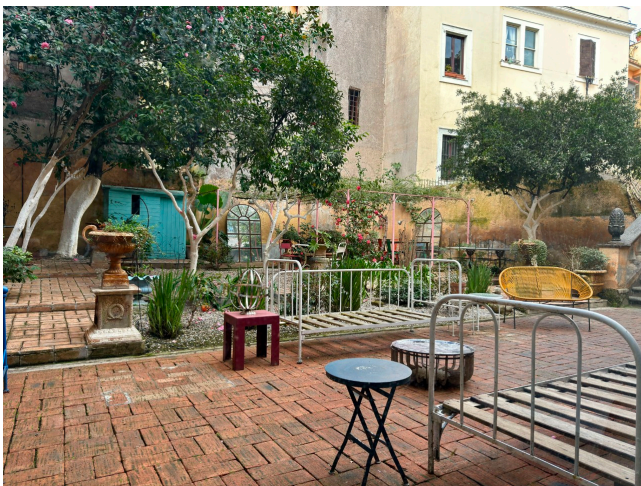

Location 3818

APPARTAMENTO
BOHEMIEN
ROMA (RM) TRASTEVERE

Appartamento di grande fascino a Trastevere. Pianoterra openspace con cucina a vista, due stanze da letto con servizi e cortile interno arredato.