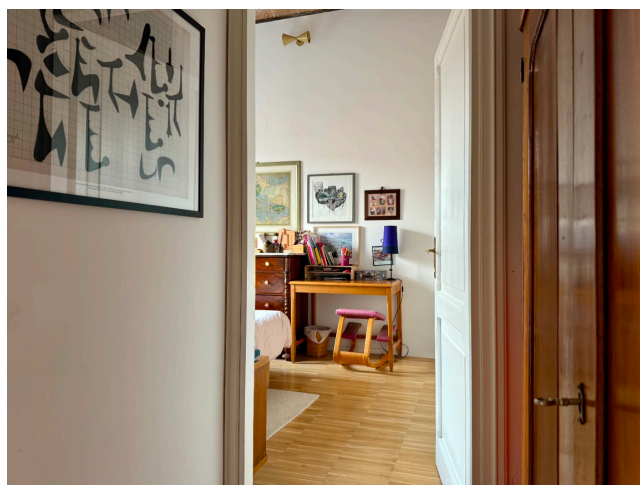

Location 3817

APPARTAMENTO
BOHEMIEN
ROMA (RM) OSTIENSE

Appartamento dall'atmosfera calda, ingresso su openspace con salotto, pranzo e cucina, corridoio che porta alle tre camere da letto e bagno. Posizionato al 5° piano di un condominio con terrazzo condominiale con vista Gazometro.