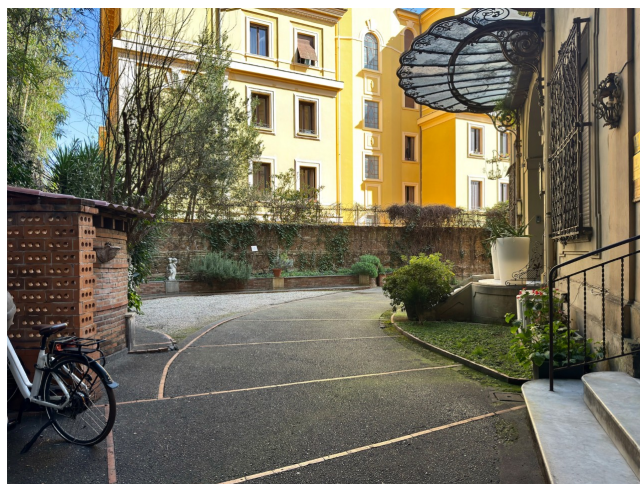

Location 3816

APPARTAMENTO
LUSSUOSO
ROMA (RM) PARIOLI - PINCIANO - FLAMINIO

Lussuoso appartamento con giardino su due livelli. Ingresso, salotto, salone, sala da pranzo e cucina. Area esterna con ingresso indipendente con giardino attrezzato. Comodo.