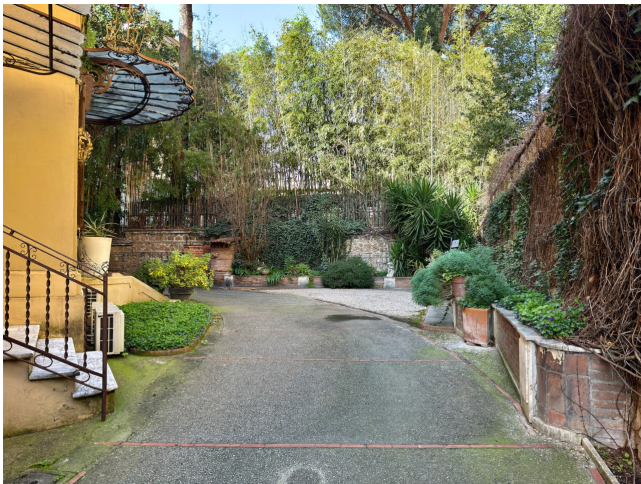

Location 3816

APPARTAMENTO
LUSSUOSO
ROMA (RM) PARIOLI - PINCIANO - FLAMINIO

Lussuoso appartamento con giardino su due livelli. Ingresso, salotto, salone, sala da pranzo e cucina. Area esterna con ingresso indipendente con giardino attrezzato. Comodo.